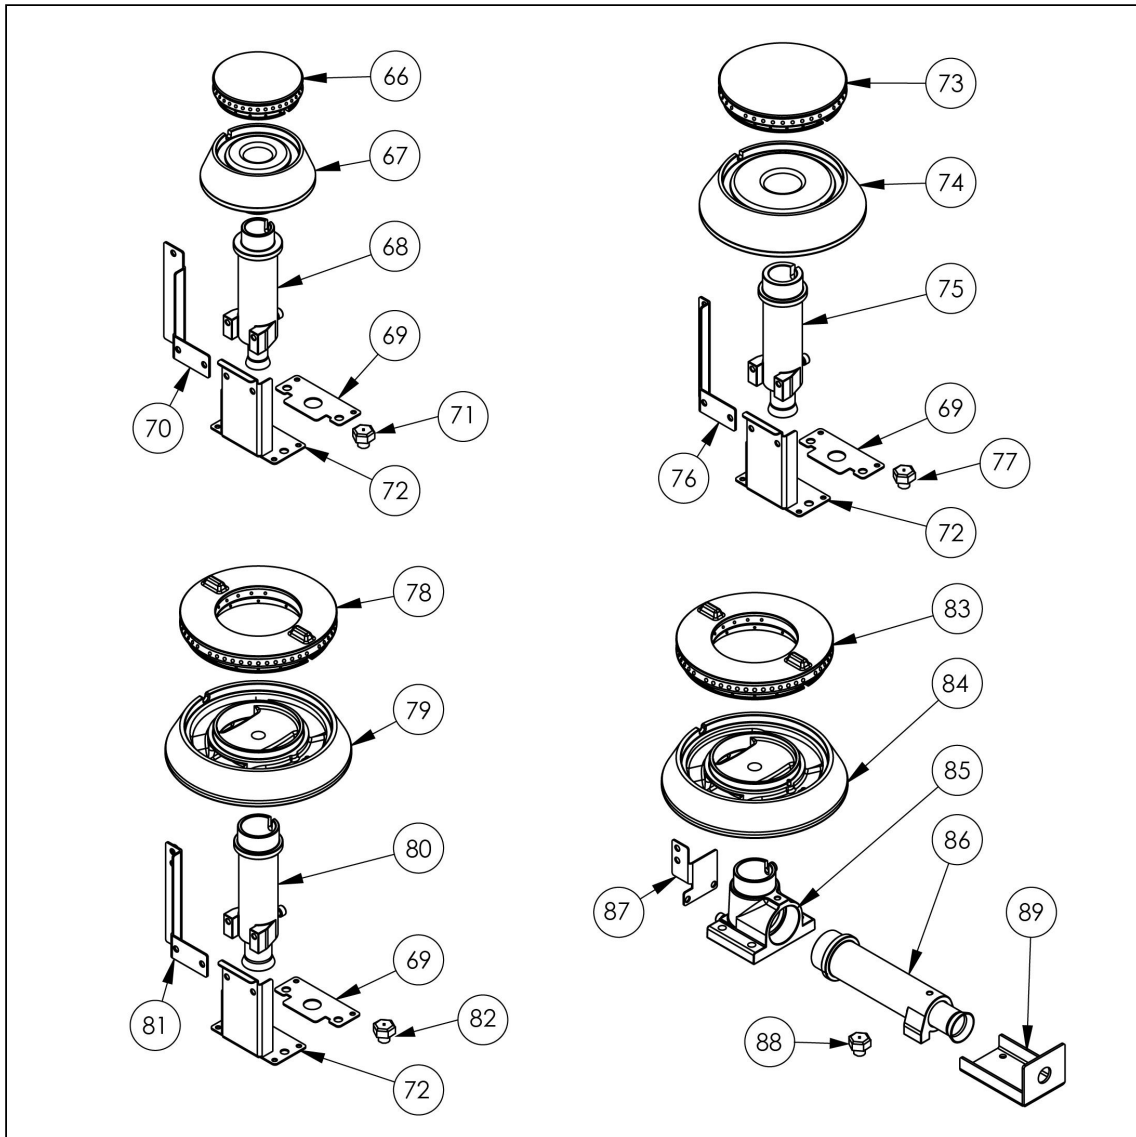

kuchnia gazowa, 4 palniki z piekarnikiem elektrycznym, 22.5+7kW, G20

Kod katalogowy: 9715210

Nr części (V nr rys.-nr części z rysunku)	Nazwa	Kod
V9715210.2-01	Korpus	
V9715210.2-02	Prowadnica rusztu	
V9715210.2-03	Kominek	
V9715210.2-04	Błat	
V9715210.2-05	Kolektor gazowy	
V9715210.2-06	Panel	
V9715210.2-07	Nie dotyczy tego modelu produktu	
V9715210.2-08	Nie dotyczy tego modelu produktu	
V9715210.2-09	Puszka przył czeniowa	
V9715210.2-10	Zawias piekarnika	C008957
V9715210.2-11	Drzwi szklane	
V9715210.2-12	Nie dotyczy tego modelu produktu	
V9715210.2-13	Misa lewa	C011160
V9715210.2-14	Nie dotyczy tego modelu produktu	
V9715210.2-15	Misa prawa	C010501
V9715210.2-16	Podstawa dyszy	C009080
V9715210.2-17	Zawór	C008801
V9715210.2-18	Ośłona o wietlenia	
V9715210.2-19	Sciana tylna szafki	
V9715210.2-20	Ośłona wentylatora	
V9715210.2-21	Pokrywa puszeki	
V9715210.2-22	Uchwyt szyby	
V9715210.2-23	Ramka szybki	
V9715210.2-24	Ośłona sterowania	
V9715210.2-25	Płyta piekarnika	
V9715210.2-26	Podkładka r czki	
V9715210.2-27	ruba radełkowana	
V9715210.2-28	Podparcie grzałki	
V9715210.2-29	Ruszt 300x335	C009045
V9715210.2-30	Dławica	C007438
V9715210.2-31	Ruszt piekarnika	C009658
V9715210.2-32	Wiatrak silnika	C007084
V9715210.2-33	Uszczelka drzwi piekarnika	
V9715210.2-34	Magnes	C007297
V9715210.2-35	Nie dotyczy tego modelu produktu	
V9715210.2-36	Stopka okr gła	C007292
V9715210.2-37	Grzałka góna	
V9715210.2-38	Grzałka dolna	
V9715210.2-39	R czka drzwi	C010174
V9715210.2-40	Podkładka r czki	
V9715210.2-41	Szyba wewn trzna	
V9715210.2-42	Nie dotyczy tego modelu produktu	
V9715210.2-43	Nakretka z pierscieniem M10x1	C010733
V9715210.2-44	Dysza palnika pilota	C010906
V9715210.2-45	Palnik pilota	C008078
V9715210.2-46	Kostka przył czeniowa	C009005
V9715210.2-47	Rura miedziana fi6	
V9715210.2-48	Rura miedziana fi10	
V9715210.2-49	Termopara 600	C008081
V9715210.2-50	Termopara 800	C009004
V9715210.2-51	Szybka aroodporna o wietlenia	
V9715210.2-52	Nakr tka kołpakowa M8x1	C001255
V9715210.2-53	Pokr tło elektryczne	C011147
V9715210.2-54	Lampka zielona	
V9715210.2-55	Lampka pomara czowa	C011146
V9715210.2-56	Pokr tło gazowe	C011161
V9715210.2-57	Uchwyt M5	
V9715210.2-58	Oprawka ceramiczna	C008153
V9715210.2-59	Stycznik	C008954