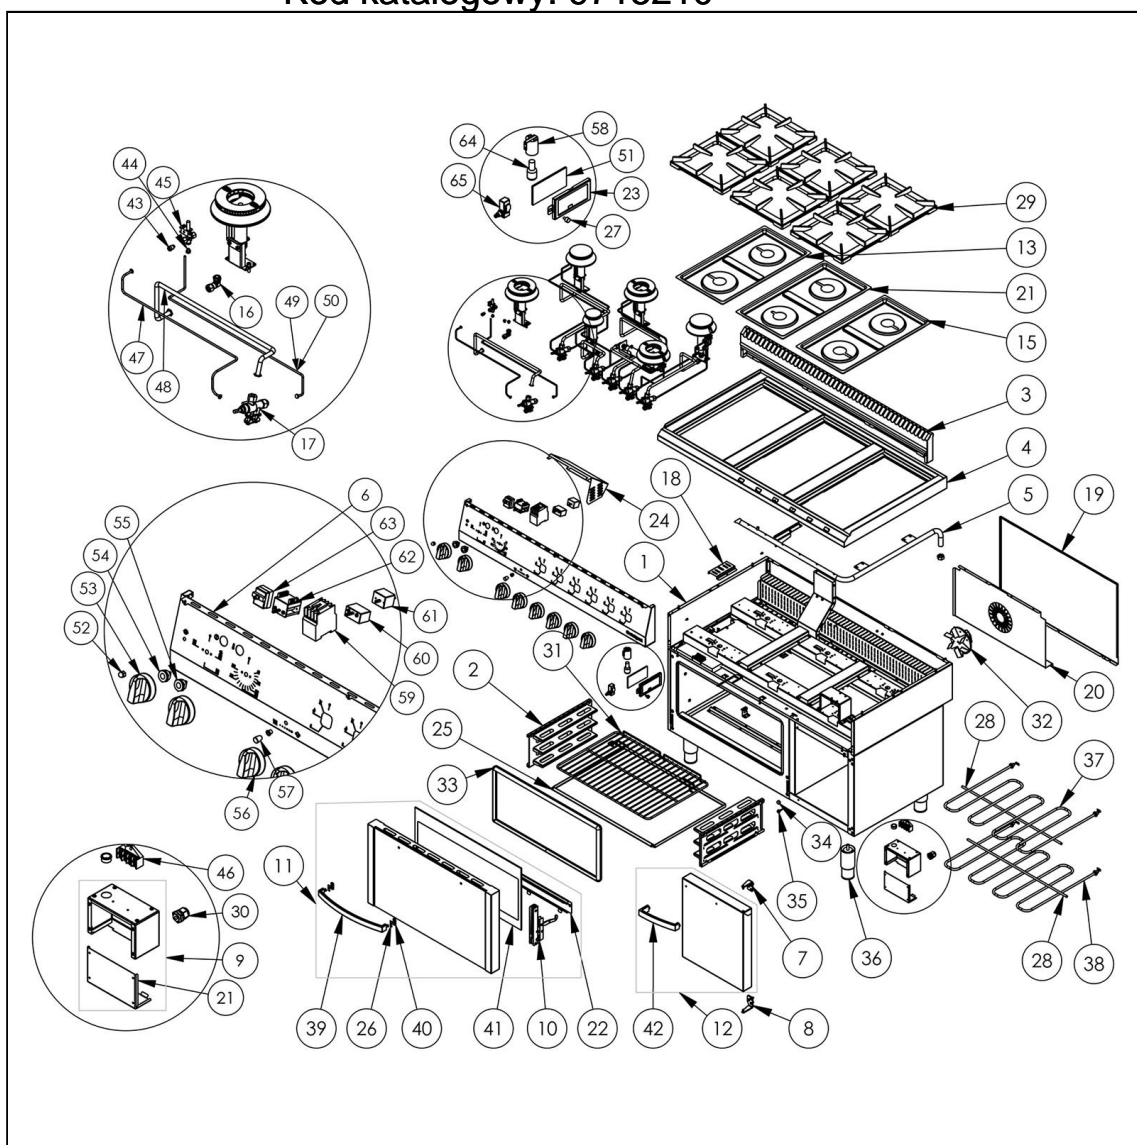

kuchnia gazowa, 4 palniki z piekarnikiem elektrycznym, 22.5+7kW, G20

Kod katalogowy: 9715210

Nr części (V nr rys.-nr części z rysunku)	Nazwa	Kod
V9715210.2-01	Korpus	
V9715210.2-02	Prowadnica rusztu	
V9715210.2-03	Kominek	
V9715210.2-04	Błat	
V9715210.2-05	Kolektor gazowy	
V9715210.2-06	Panel	
V9715210.2-07	Nie dotyczy tego modelu produktu	
V9715210.2-08	Nie dotyczy tego modelu produktu	
V9715210.2-09	Puszka przył czeniowa	
V9715210.2-10	Zawias piekarnika	C008957
V9715210.2-11	Drzwi szklane	
V9715210.2-12	Nie dotyczy tego modelu produktu	
V9715210.2-13	Misa lewa	C011160
V9715210.2-14	Nie dotyczy tego modelu produktu	
V9715210.2-15	Misa prawa	C010501
V9715210.2-16	Podstawa dyszy	C009080
V9715210.2-17	Zawór	C008801
V9715210.2-18	Ośłona o wietlenia	
V9715210.2-19	Sciana tylna szafki	
V9715210.2-20	Ośłona wentylatora	
V9715210.2-21	Pokrywa puszeki	
V9715210.2-22	Uchwyt szyby	
V9715210.2-23	Ramka szybki	
V9715210.2-24	Ośłona sterowania	
V9715210.2-25	Płyta piekarnika	
V9715210.2-26	Podkładka r czki	
V9715210.2-27	ruba radełkowana	
V9715210.2-28	Podparcie grzałki	
V9715210.2-29	Ruszt 300x335	C009045
V9715210.2-30	Dławica	C007438
V9715210.2-31	Ruszt piekarnika	C009658
V9715210.2-32	Wiatrak silnika	C007084
V9715210.2-33	Uszczelka drzwi piekarnika	
V9715210.2-34	Magnes	C007297
V9715210.2-35	Nie dotyczy tego modelu produktu	
V9715210.2-36	Stopka okr gła	C007292
V9715210.2-37	Grzałka góna	
V9715210.2-38	Grzałka dolna	
V9715210.2-39	R czka drzwi	C010174
V9715210.2-40	Podkładka r czki	
V9715210.2-41	Szyba wewn trzna	
V9715210.2-42	Nie dotyczy tego modelu produktu	
V9715210.2-43	Nakretka z pierscieniem M10x1	C010733
V9715210.2-44	Dysza palnika pilota	C010906
V9715210.2-45	Palnik pilota	C008078
V9715210.2-46	Kostka przył czeniowa	C009005
V9715210.2-47	Rura miedziana fi6	
V9715210.2-48	Rura miedziana fi10	
V9715210.2-49	Termopara 600	C008081
V9715210.2-50	Termopara 800	C009004
V9715210.2-51	Szybka aroodporna o wietlenia	
V9715210.2-52	Nakr tka kołpakowa M8x1	C001255
V9715210.2-53	Pokr tło elektryczne	C011147
V9715210.2-54	Lampka zielona	
V9715210.2-55	Lampka pomara czowa	C011146
V9715210.2-56	Pokr tło gazowe	C011161
V9715210.2-57	Uchwyt M5	
V9715210.2-58	Oprawka ceramiczna	C008153
V9715210.2-59	Stycznik	C008954