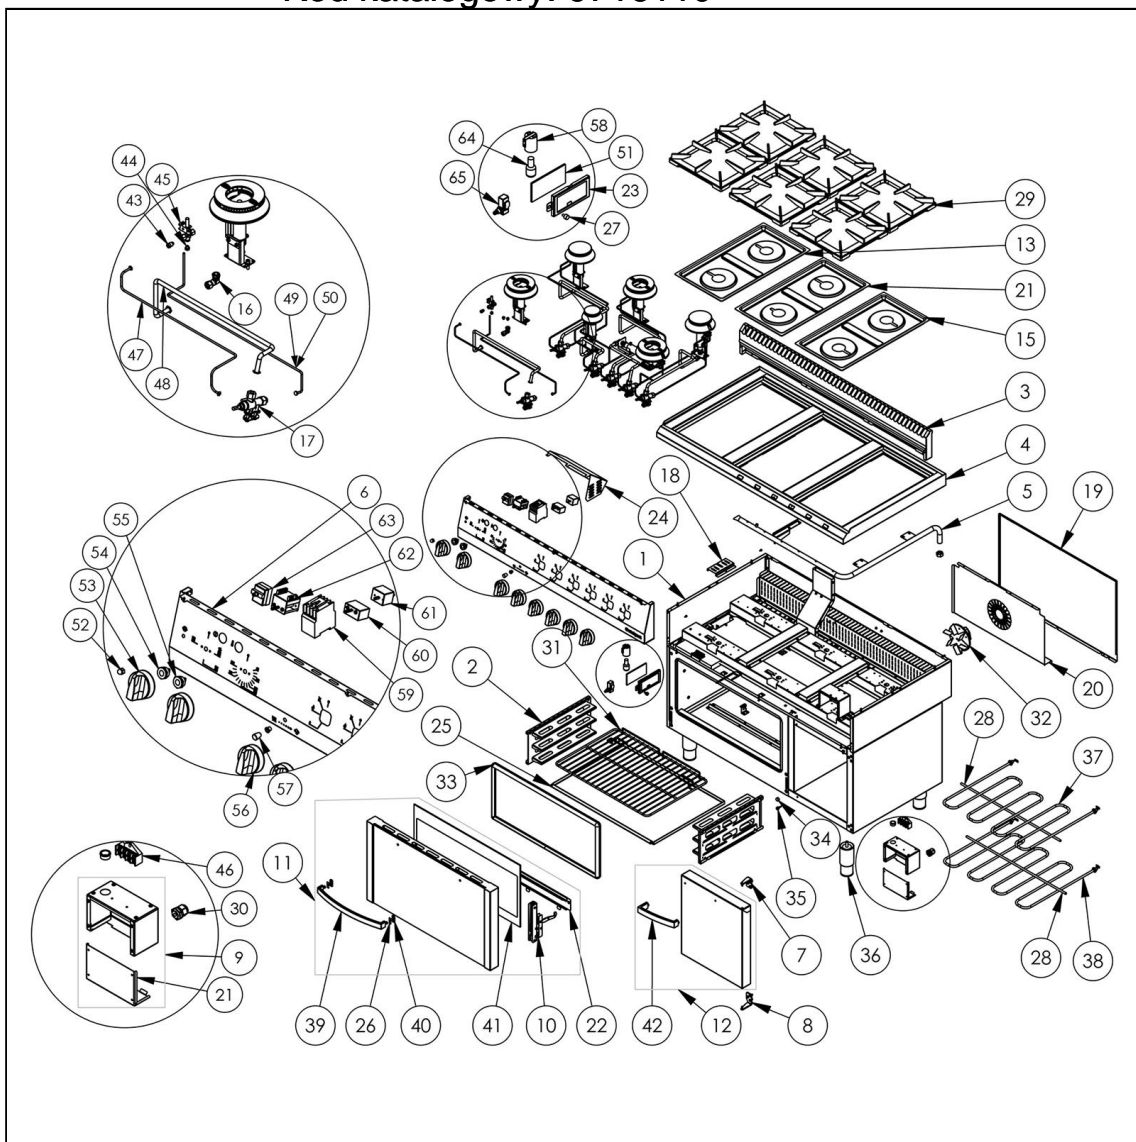

kuchnia gazowa, 4 palnikowa z piekarnikiem elektrycznym, 20.5+7kW, G20

Kod katalogowy: 9716110