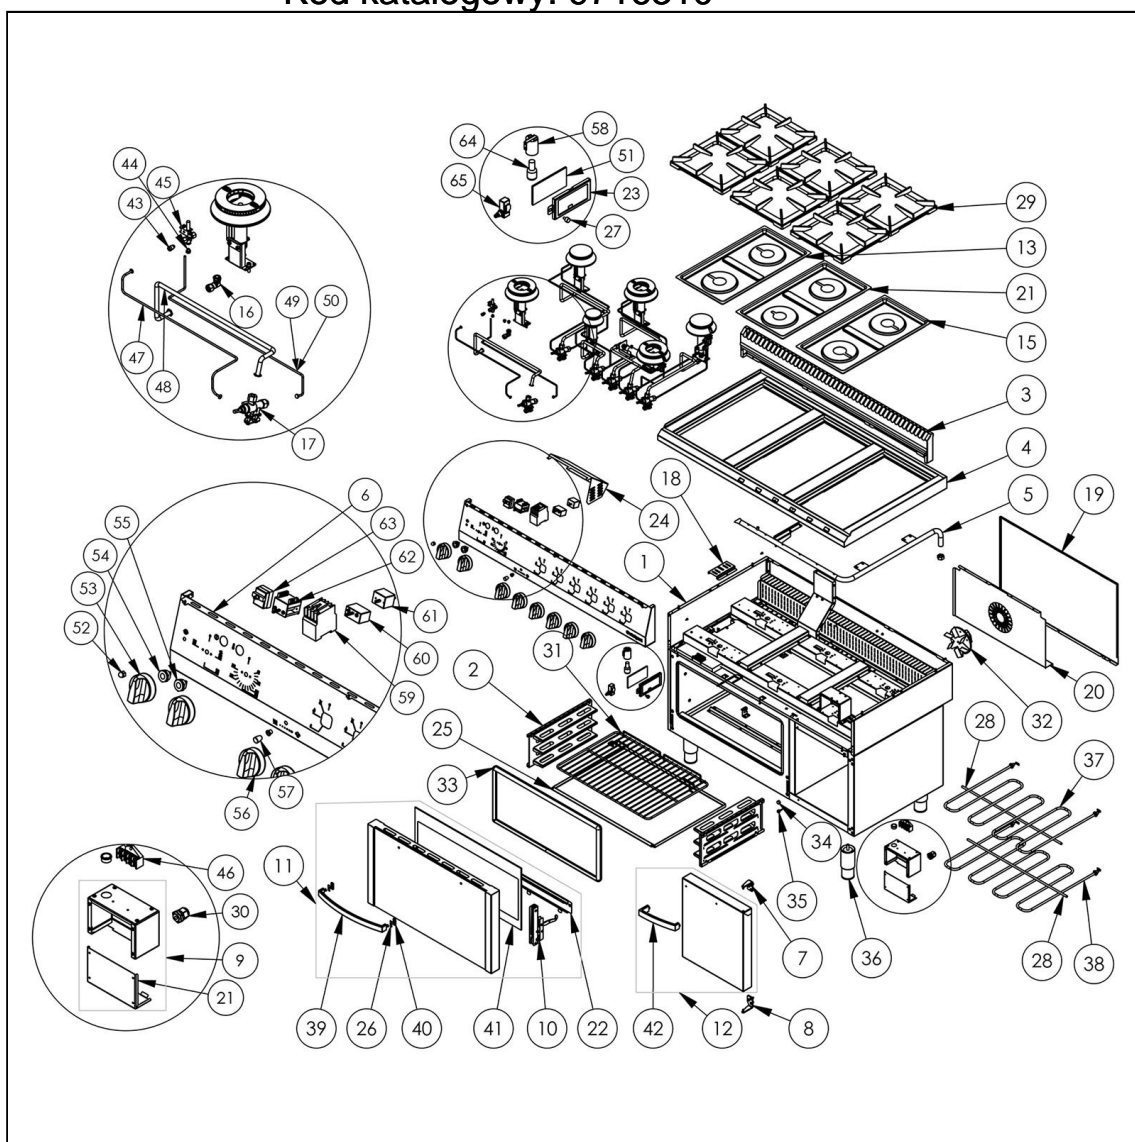

kuchnia gazowa, 4 palniki z piekarnikiem elektrycznym, 24+7kW, G20

Kod katalogowy: 9716310

Nr części (V nr rys.-nr części z rysunku)	Nazwa	Kod
V9716310.2-01	Korpus	
V9716310.2-02	Prowadnica rusztu	
V9716310.2-03	Kominek	
V9716310.2-04	Błat	
V9716310.2-05	Kolektor gazowy	
V9716310.2-06	Panel	
V9716310.2-07	Nie dotyczy tego modelu produktu	
V9716310.2-08	Nie dotyczy tego modelu produktu	
V9716310.2-09	Puszka przył czeniowa	
V9716310.2-10	Zawias piekarnika	C008957
V9716310.2-11	Drzwi szklane	
V9716310.2-12	Nie dotyczy tego modelu produktu	
V9716310.2-13	Misa lewa	C010501
V9716310.2-14	Nie dotyczy tego modelu produktu	
V9716310.2-15	Misa prawa	C010501
V9716310.2-16	Podstawa dyszy	C009080
V9716310.2-17	Zawór	C008801
V9716310.2-18	Ośłona o wietlenia	
V9716310.2-19	Sciana tylna szafki	
V9716310.2-20	Nie dotyczy tego modelu produktu	
V9716310.2-21	Pokrywa puszeki	
V9716310.2-22	Uchwyt szyby	
V9716310.2-23	Ramka szybki	
V9716310.2-24	Ośłona sterowania	
V9716310.2-25	Płyta piekarnika	
V9716310.2-26	Podkładka r czki	
V9716310.2-27	ruba radełkowana	
V9716310.2-28	Podparcie grzałki	
V9716310.2-29	Ruszt 300x335	C009045
V9716310.2-30	Dławica	C007438
V9716310.2-31	Ruszt piekarnika	C009148
V9716310.2-32	Nie dotyczy tego modelu produktu	
V9716310.2-33	Uszczelka drzwi piekarnika	
V9716310.2-34	Magnes	C007297
V9716310.2-35	Nie dotyczy tego modelu produktu	
V9716310.2-36	Stopka okr gła	C007292
V9716310.2-37	Grzałka góna	
V9716310.2-38	Grzałka dolna	
V9716310.2-39	Nie dotyczy tego modelu produktu	
V9716310.2-40	Podkładka r czki	
V9716310.2-41	Szyba wewn trzna	
V9716310.2-42	Nie dotyczy tego modelu produktu	
V9716310.2-43	Nakretka z pierscieniem M10x1	C010733
V9716310.2-44	Dysza palnika pilota	C010906
V9716310.2-45	Palnik pilota	C008078
V9716310.2-46	Kostka przył czeniowa	C009005
V9716310.2-47	Rura miedziana fi6	
V9716310.2-48	Rura miedziana fi10	
V9716310.2-49	Termopara 600	C008081
V9716310.2-50	Termopara 800	C009004
V9716310.2-51	Szybka aroodporna o wietlenia	
V9716310.2-52	Nakr tka kołpakowa M8x1	C001255
V9716310.2-53	Pokr tło elektryczne	C011147
V9716310.2-54	Lampka zielona	
V9716310.2-55	Lampka pomara czowa	C011146
V9716310.2-56	Pokr tło gazowe	C011161
V9716310.2-57	Uchwyt M5	
V9716310.2-58	Oprawka ceramiczna	C008153
V9716310.2-59	Stycznik	C008954