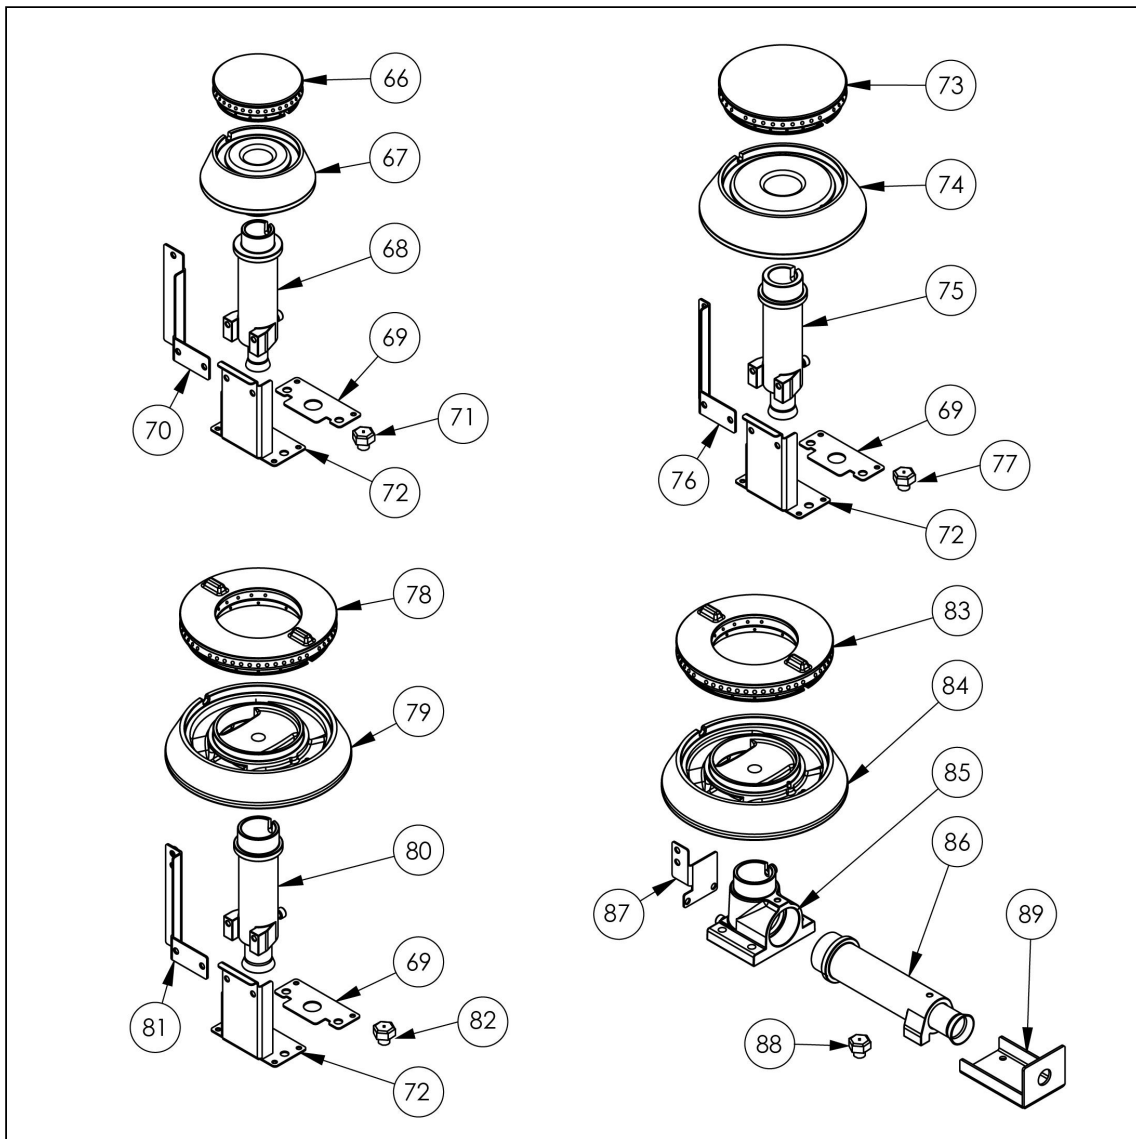

kuchnia gazowa, 4 palniki z piekarnikiem elektrycznym, 24+7kW, G20

Kod katalogowy: 9716310

Nr części (V nr rys.-nr części z rysunku)	Nazwa	Kod
V9716310.2-01	Korpus	
V9716310.2-02	Prowadnica rusztu	
V9716310.2-03	Kominek	
V9716310.2-04	Błat	
V9716310.2-05	Kolektor gazowy	
V9716310.2-06	Panel	
V9716310.2-07	Nie dotyczy tego modelu produktu	
V9716310.2-08	Nie dotyczy tego modelu produktu	
V9716310.2-09	Puszka przył czeniowa	
V9716310.2-10	Zawias piekarnika	C008957
V9716310.2-11	Drzwi szklane	
V9716310.2-12	Nie dotyczy tego modelu produktu	
V9716310.2-13	Misa lewa	C010501
V9716310.2-14	Nie dotyczy tego modelu produktu	
V9716310.2-15	Misa prawa	C010501
V9716310.2-16	Podstawa dyszy	C009080
V9716310.2-17	Zawór	C008801
V9716310.2-18	Ośłona o wietlenia	
V9716310.2-19	Sciana tylna szafki	
V9716310.2-20	Nie dotyczy tego modelu produktu	
V9716310.2-21	Pokrywa puszeki	
V9716310.2-22	Uchwyt szyby	
V9716310.2-23	Ramka szybki	
V9716310.2-24	Ośłona sterowania	
V9716310.2-25	Płyta piekarnika	
V9716310.2-26	Podkładka r czki	
V9716310.2-27	ruba radełkowana	
V9716310.2-28	Podparcie grzałki	
V9716310.2-29	Ruszt 300x335	C009045
V9716310.2-30	Dławica	C007438
V9716310.2-31	Ruszt piekarnika	C009148
V9716310.2-32	Nie dotyczy tego modelu produktu	
V9716310.2-33	Uszczelka drzwi piekarnika	
V9716310.2-34	Magnes	C007297
V9716310.2-35	Nie dotyczy tego modelu produktu	
V9716310.2-36	Stopka okr gła	C007292
V9716310.2-37	Grzałka góna	
V9716310.2-38	Grzałka dolna	
V9716310.2-39	Nie dotyczy tego modelu produktu	
V9716310.2-40	Podkładka r czki	
V9716310.2-41	Szyba wewn trzna	
V9716310.2-42	Nie dotyczy tego modelu produktu	
V9716310.2-43	Nakretka z pierscieniem M10x1	C010733
V9716310.2-44	Dysza palnika pilota	C010906
V9716310.2-45	Palnik pilota	C008078
V9716310.2-46	Kostka przył czeniowa	C009005
V9716310.2-47	Rura miedziana fi6	
V9716310.2-48	Rura miedziana fi10	
V9716310.2-49	Termopara 600	C008081
V9716310.2-50	Termopara 800	C009004
V9716310.2-51	Szybka aroodporna o wietlenia	
V9716310.2-52	Nakr tka kołpakowa M8x1	C001255
V9716310.2-53	Pokr tło elektryczne	C011147
V9716310.2-54	Lampka zielona	
V9716310.2-55	Lampka pomara czowa	C011146
V9716310.2-56	Pokr tło gazowe	C011161
V9716310.2-57	Uchwyt M5	
V9716310.2-58	Oprawka ceramiczna	C008153
V9716310.2-59	Stycznik	C008954