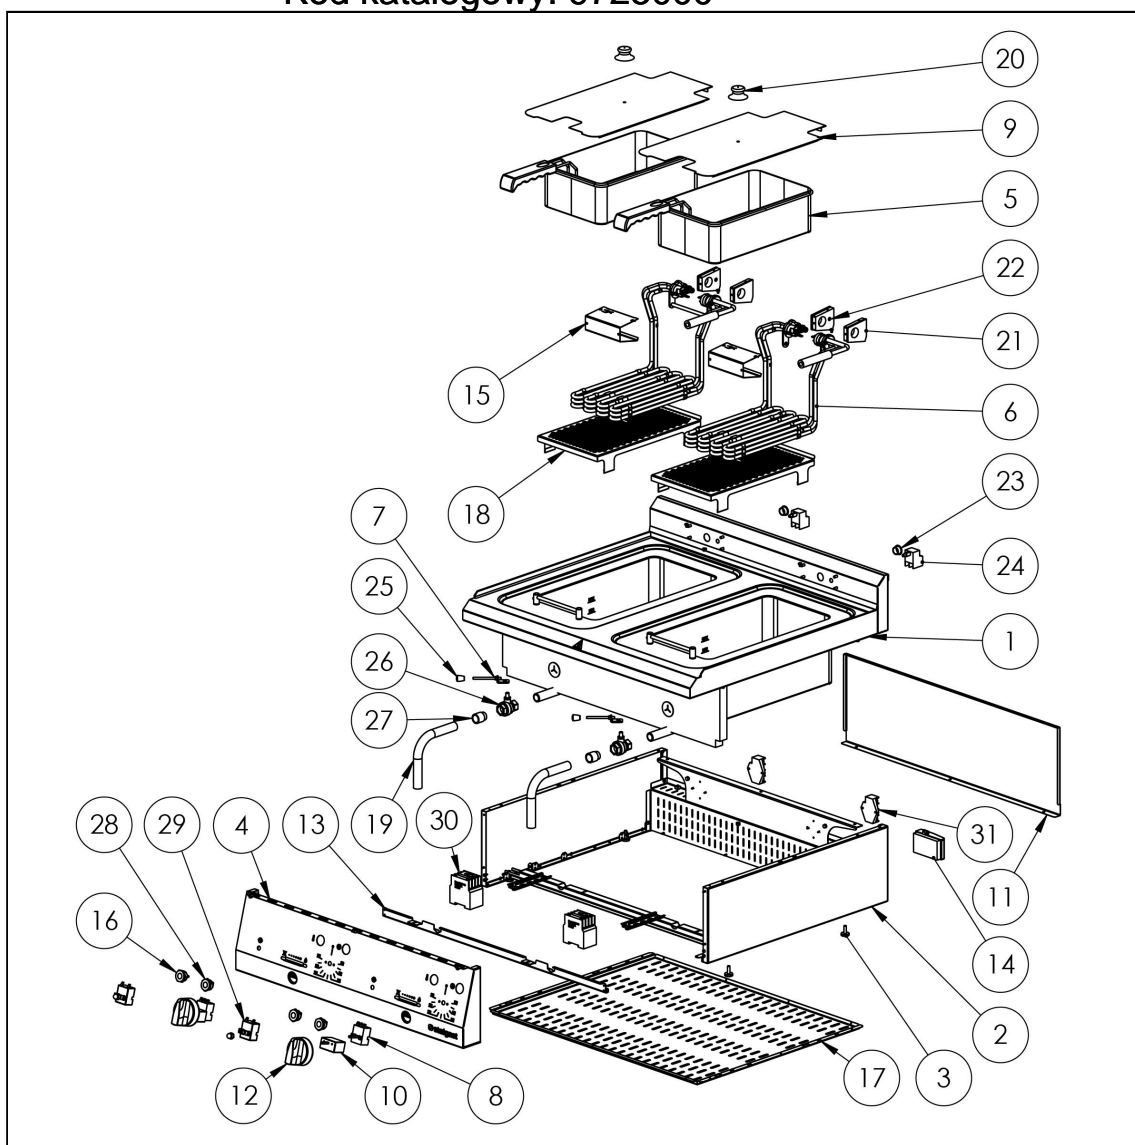

frytownica elektryczna, nastawna, 10l, 9kW

Kod katalogowy: 9725000

Nr części (V nr rys.-nr części z rysunku)	Nazwa	Kod
V9725000.2-01	Błat	
V9725000.2-02	Korpus	
V9725000.2-03	Stopka 20xM06x20	C010548
V9725000.2-04	Panel przedni	
V9725000.2-05	Kosz	
V9725000.2-06	Element grzewczy	
V9725000.2-07	R koje zaworu	
V9725000.2-08	Termostat reg. 215 st.C	
V9725000.2-09	Pokrywa	
V9725000.2-10	Wył cznik osiowy EGO	C009020
V9725000.2-11	ciana tylna	
V9725000.2-12	Pokr tło Stalgast fi 70	C011147
V9725000.2-13	Blokada obrotu zaworu	
V9725000.2-14	Skrzynka zaciskowa KADO K1/6	C009003
V9725000.2-15	Pokrywa grzałki	
V9725000.2-16	Lampka pomara czowa	C011146
V9725000.2-17	Oslona dolna	
V9725000.2-18	Podstawa kosza 10L	
V9725000.2-19	Rura spustowa	
V9725000.2-20	R czka do pokrywy	C010490
V9725000.2-21	Podpora prawa	
V9725000.2-22	Podpora lewa	
V9725000.2-23	Przelotka przewodu tworzywo fi16	C010689
V9725000.2-24	Mikroprzeł cznik	C009187
V9725000.2-25	Mocowanie uchwyty UT-722	
V9725000.2-26	Zawór kulowy 1/2"	C009848
V9725000.2-27	Przedłu ka chromowana 1/2" L=20mm	
V9725000.2-28	Lampka zielona LED	
V9725000.2-29	Termostat bezp. 230 st.C EGO długa kap.	
V9725000.2-30	Stycznik NC1-18 7,5 kW 18A	C008954
V9725000.2-31	Kostka przył czeniowa 4x10	C009005