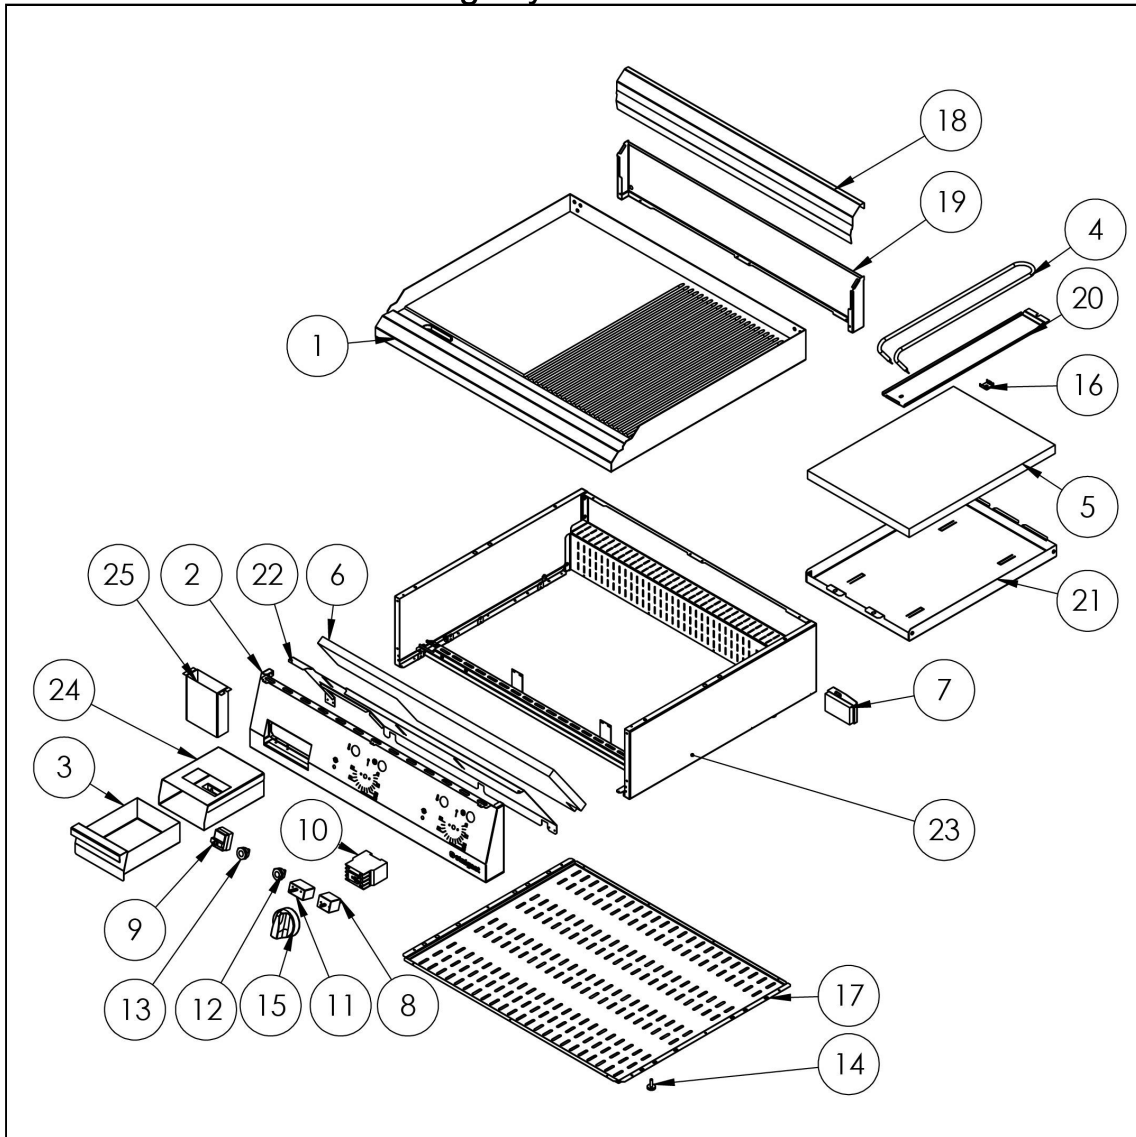

płyta grillowa nastawna gładka 800

Kod katalogowy: 9731100

Nr części (V nr rys.-nr części z rysunku)	Nazwa	Kod
V9731100.2-01	Płyta gładka 800	
V9731100.2-02	Panel przedni 800	
V9731100.2-03	Pojemnik	
V9731100.2-04	Grzałka	C009122
V9731100.2-05	Mata izolacyjna grzałek	C010954
V9731100.2-06	Mata izolacyjna panelu	
V9731100.2-07	Skrzynka KADO	C009003
V9731100.2-08	Termostat regulacyjny	C005517
V9731100.2-09	Termostat bezpieczeństwa	C008953
V9731100.2-10	Stycznik	C008045
V9731100.2-11	Wyłącznik osiowy	C009020
V9731100.2-12	Lampka zielona	
V9731100.2-13	Lampka pomarańczowa	C011146
V9731100.2-14	Stopka	C010548
V9731100.2-15	Pokr. tło Stalcast	C011147
V9731100.2-16	Mocowanie kapilar	
V9731100.2-17	Ośłona dolna 800	
V9731100.2-18	Ośłona kominka 800	
V9731100.2-19	Podstawa kominka 800	
V9731100.2-20	Docisk grzałki	
V9731100.2-21	Obudowa grzałek	
V9731100.2-22	Ośłona przełączników 800	
V9731100.2-23	Korpus	
V9731100.2-24	Obudowa dolna pojemnika	
V9731100.2-25	Odprowadzenie	