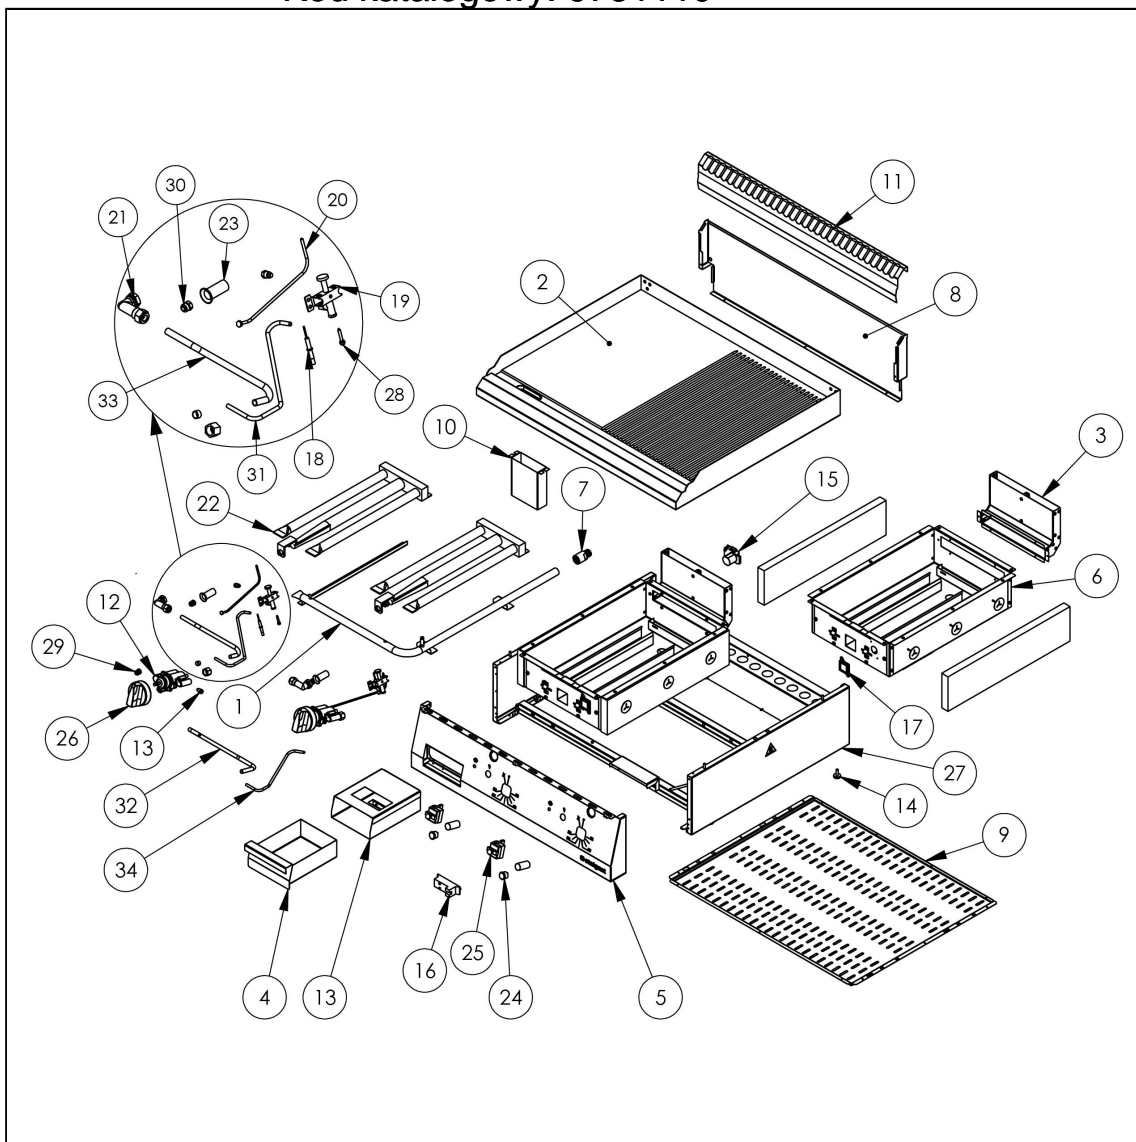

płyta grillowa gazowa, gładka, 13kW, G20

Kod katalogowy: 9731110

Nr części (V nr rys.-nr części z rysunku)	Nazwa	Kod
V9731110.2-01	Kolektor grilla 800	
V9731110.2-02	Płyta grillowa gładka 800	
V9731110.2-03	Komin grilla gazowego	C011053
V9731110.2-04	Pojemnik na odpadki	
V9731110.2-05	Panel przedni PGG 800	
V9731110.2-06	Misa palnika	
V9731110.2-07	Redukcja	
V9731110.2-08	Podstawa kominka 800	
V9731110.2-09	Ostona dolna 800	
V9731110.2-10	Odprowadzenie	
V9731110.2-11	Ostona kominka	
V9731110.2-12	Zawór piekarnika gazowego	C009016
V9731110.2-13	Obudowa pojemnika	
V9731110.2-14	Stopka 20xM06x20 465584	C010548
V9731110.2-15	Skrzynka przył czeniowa KADO2/3	C010734
V9731110.2-16	Generator	
V9731110.2-17	Oczko	C010751
V9731110.2-18	Elektroda	C010731
V9731110.2-19	Pilot płomienia patelni	C010732
V9731110.2-20	Termopara 270	C010348
V9731110.2-21	Kolanko na rurke 10mm	C001244
V9731110.2-22	Palnik grilla	C011058
V9731110.2-23	Regulator powietrza	C001245
V9731110.2-24	Wł cznik	C010735
V9731110.2-25	Termostat bezpiecze stwa 360st.C	C010877
V9731110.2-26	Pokr tło Stalgast fi 70	C011161
V9731110.2-27	Korpus	
V9731110.2-28	Dysza palnika pilota	C010906
V9731110.2-29	Dysza palnika - główna	C010649
V9731110.2-30	Dysza by-pass	
V9731110.2-31	Rurka palnika pilota lewego fi6x1	
V9731110.2-32	Rurka palnika głównego prawego fi10x1	
V9731110.2-33	Rurka palnika głównego lewego fi10x1	
V9731110.2-34	Rurka palnika pilota prawego fi6x1	