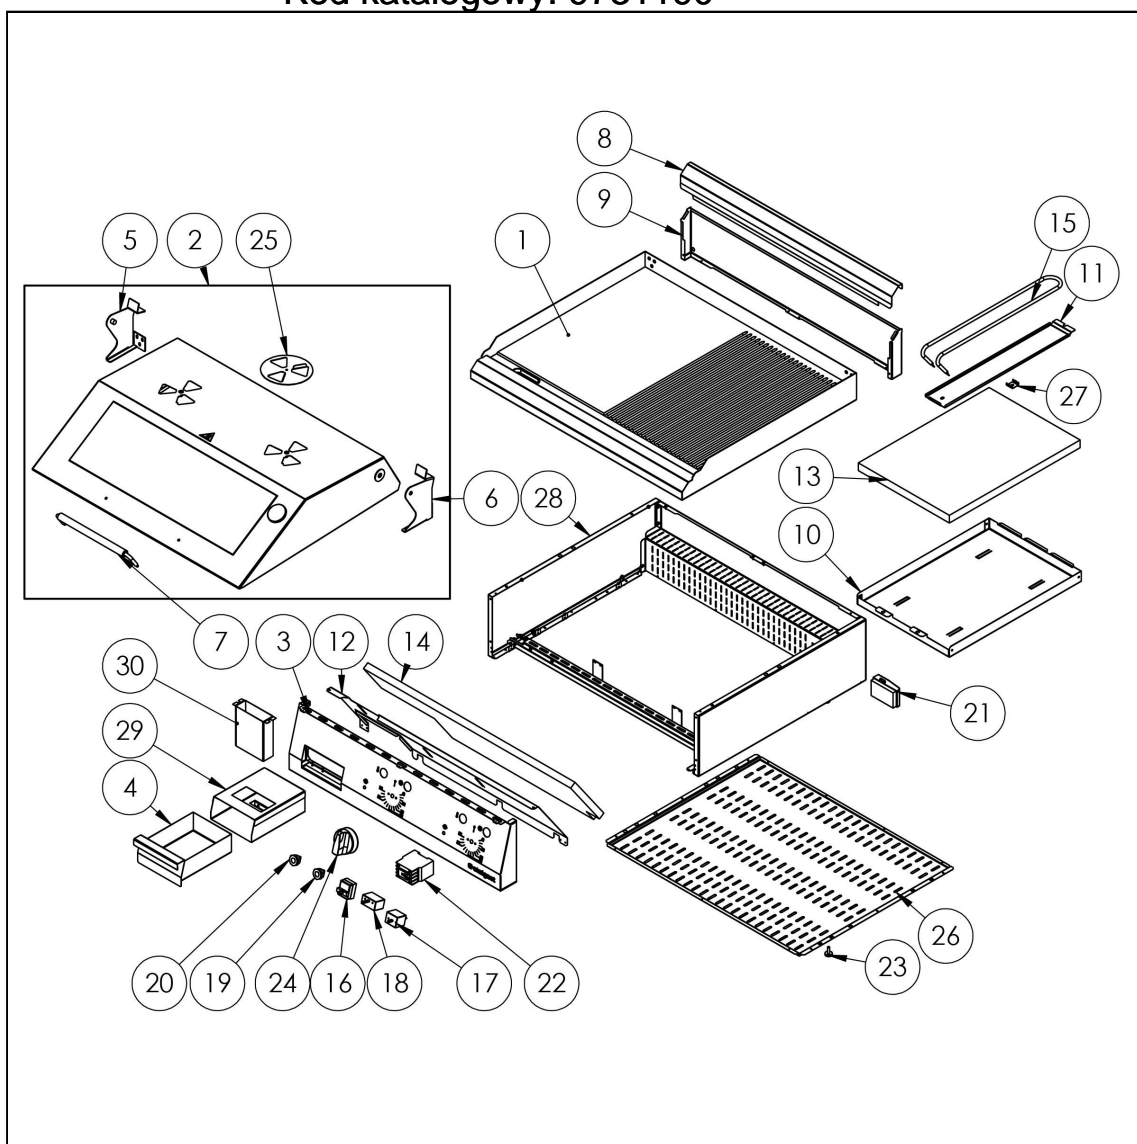

płyta grillowa nastawna gładka 800 z pokrywą

Kod katalogowy: 9731190

Nr części (V nr rys.-nr części z rysunku)	Nazwa	Kod
V9731190.2-01	Płyta gładka 800	
V9731190.2-02	Pokrywa płyty grillowej	
V9731190.2-03	Panel przedni	
V9731190.2-04	Pojemnik	
V9731190.2-05	Zawias lewy	
V9731190.2-06	Zawias prawy	
V9731190.2-07	Rączka pokrywy	
V9731190.2-08	Ośłona kominka	
V9731190.2-09	Podstawa kominka	
V9731190.2-10	Obudowa grzałek	
V9731190.2-11	Docisk grzałki	
V9731190.2-12	Ośłona przełączników	
V9731190.2-13	Mata izolacyjna grzałek	C010954
V9731190.2-14	Mata izolacyjna panelu	
V9731190.2-15	Grzałka	C009122
V9731190.2-16	Termostat bezpieczeństwa	C008953
V9731190.2-17	Termostat regulacyjny	C005517
V9731190.2-18	Wyłącznik osiowy	C009020
V9731190.2-19	Lampka zielona	
V9731190.2-20	Lampka pomarańczowa	C011146
V9731190.2-21	Skrzynka KADO	C009003
V9731190.2-22	Stycznik	C008045
V9731190.2-23	Stopka	C010548
V9731190.2-24	Pokr. tło Stalgast	C011147
V9731190.2-25	Przysłona	
V9731190.2-26	Ośłona dolna	
V9731190.2-27	Mocowanie kapilar	
V9731190.2-28	Korpus	
V9731190.2-29	Ośłona pojemnika	
V9731190.2-30	Odprowadzenie	