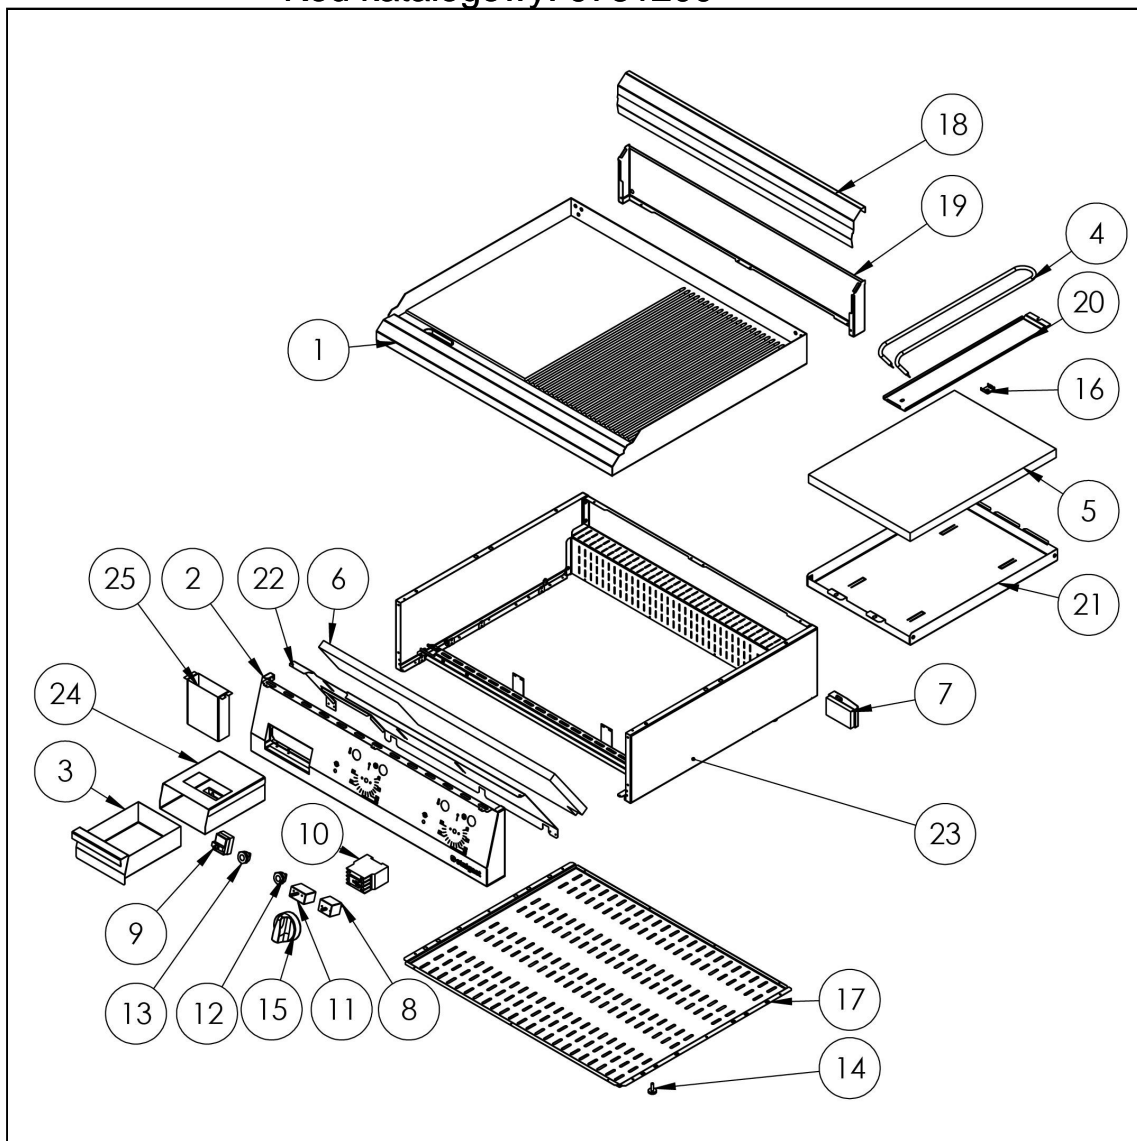

płyta grillowa nastawna ryflowana 800

Kod katalogowy: 9731200

Nr części (V nr rys.-nr części z rysunku)	Nazwa	Kod
V9731200.2-01	Płyta ryflowana 800	
V9731200.2-02	Panel przedni 800	
V9731200.2-03	Pojemnik	
V9731200.2-04	Grzałka	C009122
V9731200.2-05	Mata izolacyjna grzałek	C010954
V9731200.2-06	Mata izolacyjna panelu	
V9731200.2-07	Skrzynka KADO	C009003
V9731200.2-08	Termostat regulacyjny	C005517
V9731200.2-09	Termostat bezpieczeństwa	C008953
V9731200.2-10	Stycznik	C008045
V9731200.2-11	Wyłącznik osiowy	C009020
V9731200.2-12	Lampka zielona	
V9731200.2-13	Lampka pomarańczowa	C011146
V9731200.2-14	Stopka	C010548
V9731200.2-15	Pokr. tło Stalgast	C011147
V9731200.2-16	Mocowanie kapilar	
V9731200.2-17	Ośłona dolna 800	
V9731200.2-18	Ośłona kominka 800	
V9731200.2-19	Podstawa kominka 800	
V9731200.2-20	Docisk grzałki	
V9731200.2-21	Obudowa grzałek	
V9731200.2-22	Ośłona przełączników 800	
V9731200.2-23	Korpus	
V9731200.2-24	Obudowa dolna pojemnika	
V9731200.2-25	Odprowadzenie	