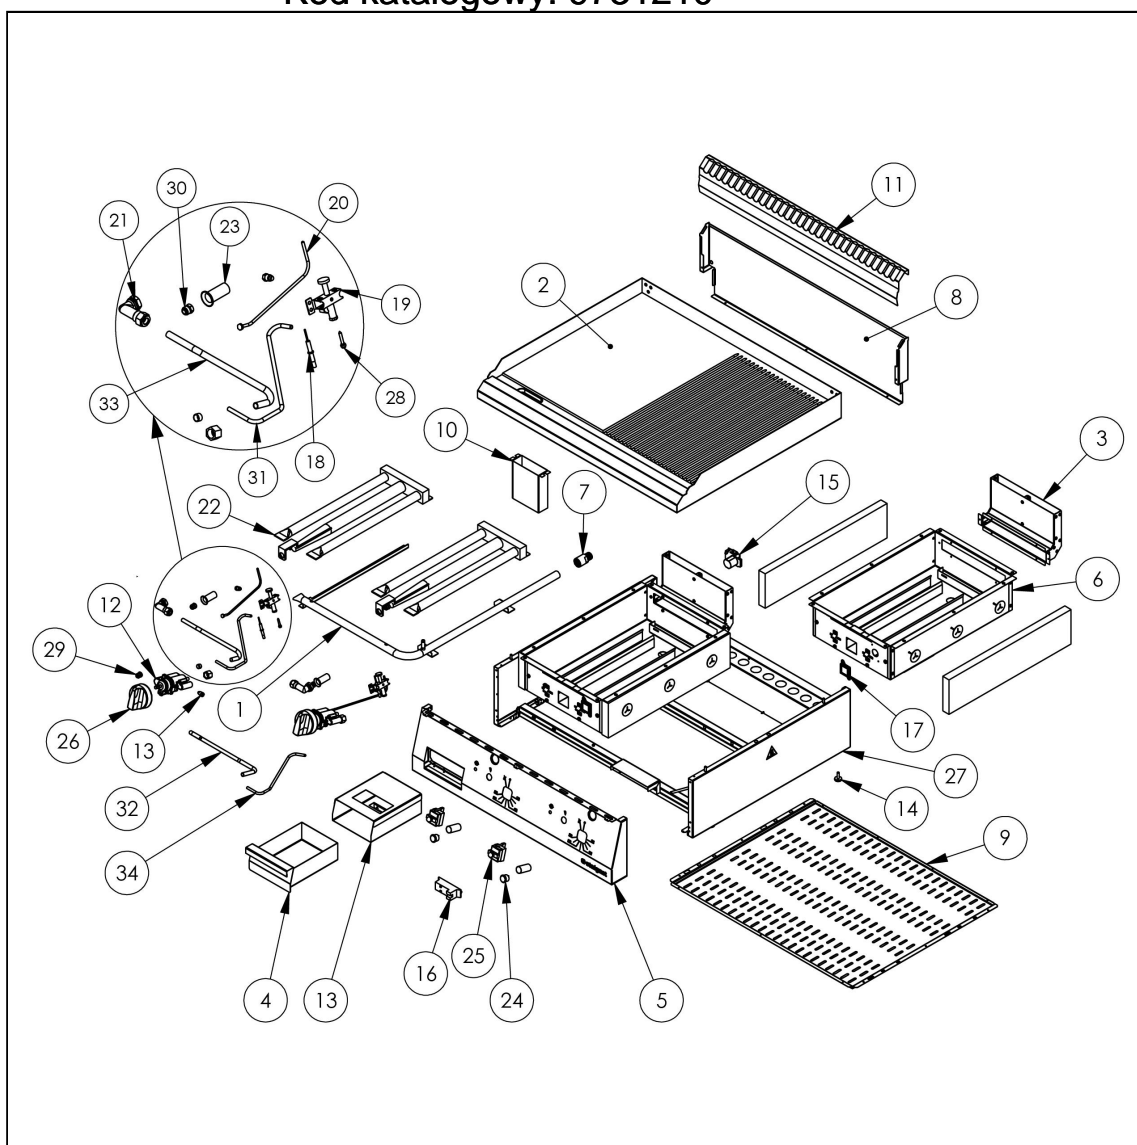

płyta grillowa gazowa, ryflowana, 13kW, G20

Kod katalogowy: 9731210

Nr części (V nr rys.-nr części z rysunku)	Nazwa	Kod
V9731210.2-01	Kolektor grilla 800	
V9731210.2-02	Płyta grilowa ryflowana 800	
V9731210.2-03	Komin grilla gazowego	C011053
V9731210.2-04	Pojemnik na odpadki	
V9731210.2-05	Panel przedni PGG 800	
V9731210.2-06	Misa palnika	
V9731210.2-07	Redukcja	
V9731210.2-08	Podstawa kominka 800	
V9731210.2-09	Ostona dolna 800	
V9731210.2-10	Odprowadzenie	
V9731210.2-11	Ostona kominka	
V9731210.2-12	Zawór piekarnika gazowego	C009016
V9731210.2-13	Obudowa pojemnika	
V9731210.2-14	Stopka 20xM06x20 465584	C010548
V9731210.2-15	Skrzynka przył czeniowa KADO2/3	C010734
V9731210.2-16	Generator	
V9731210.2-17	Oczko	C010751
V9731210.2-18	Elektroda	C010731
V9731210.2-19	Pilot płomienia patelni	C010732
V9731210.2-20	Termopara 270	C010348
V9731210.2-21	Kolanko na rurke 10mm	C001244
V9731210.2-22	Palnik grilla	C011058
V9731210.2-23	Regulator powietrza	C001245
V9731210.2-24	Wł cznik	C010735
V9731210.2-25	Termostat bezpiecze stwa 360st.C	C010877
V9731210.2-26	Pokr tło Stalgast fi 70	C011161
V9731210.2-27	Korpus	
V9731210.2-28	Dysza palnika pilota	C010906
V9731210.2-29	Dysza palnika - główna	C010649
V9731210.2-30	Dysza by-pass	
V9731210.2-31	Rurka palnika pilota lewego fi6x1	
V9731210.2-32	Rurka palnika głównego prawego fi10x1	
V9731210.2-33	Rurka palnika głównego lewego fi10x1	
V9731210.2-34	Rurka palnika pilota prawego fi6x1	