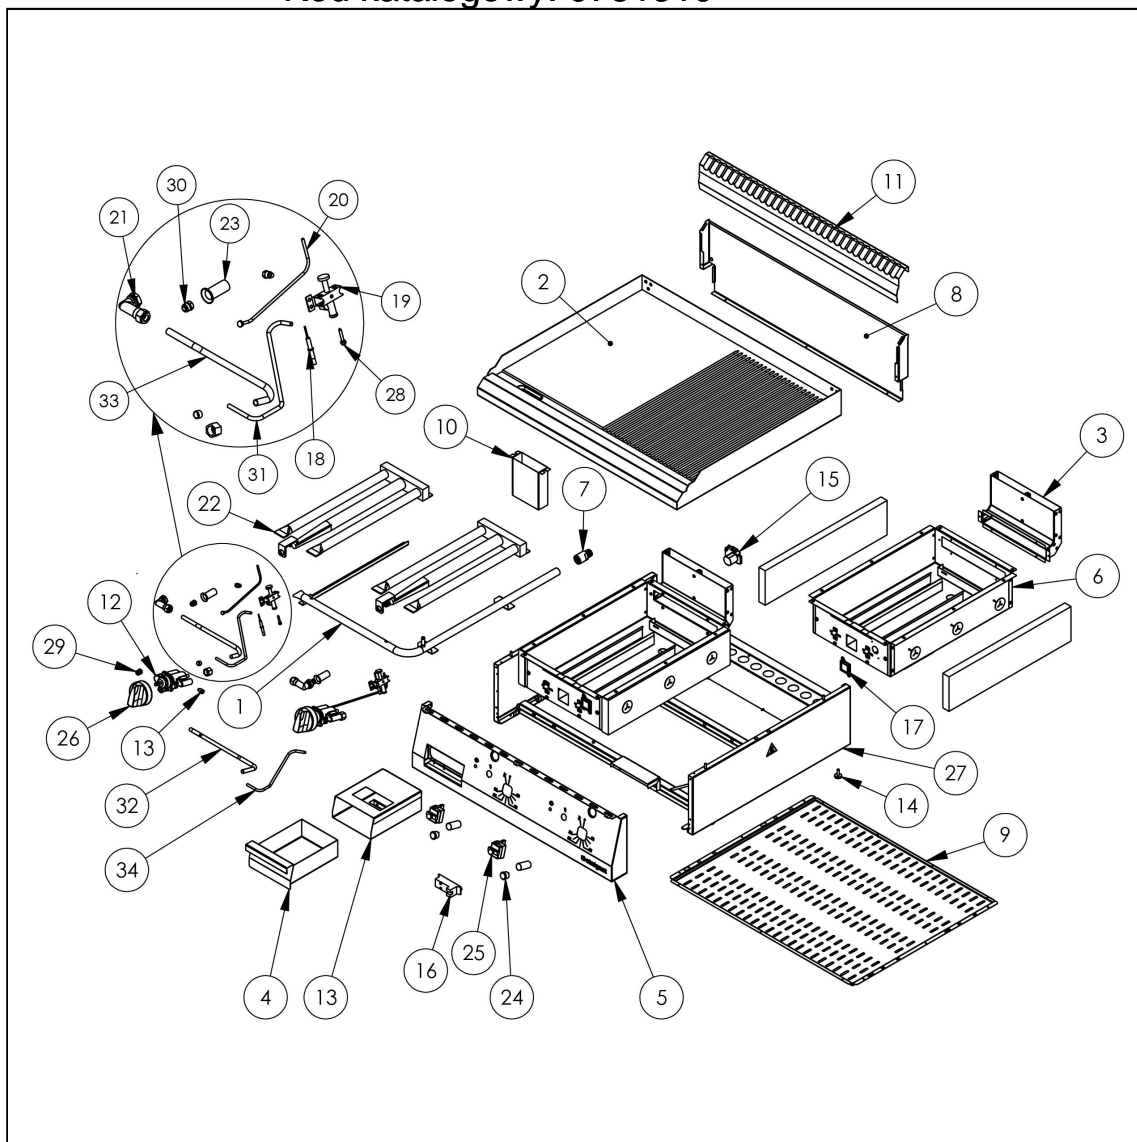

płyta grillowa gazowa, gładko-ryflowana, 13kW, G20

Kod katalogowy: 9731310

Nr części (V nr rys.-nr części z rysunku)	Nazwa	Kod
V9731310.2-01	Kolektor grilla 800	
V9731310.2-02	Płyta grilowa gładko ryflowana 800	
V9731310.2-03	Komin grilla gazowego	C011053
V9731310.2-04	Pojemnik na odpadki	
V9731310.2-05	Panel przedni PGG 800	
V9731310.2-06	Misa palnika	
V9731310.2-07	Redukcja	
V9731310.2-08	Podstawa kominka 800	
V9731310.2-09	Ostona dolna 800	
V9731310.2-10	Odprowadzenie	
V9731310.2-11	Ostona kominka	
V9731310.2-12	Zawór piekarnika gazowego	C009016
V9731310.2-13	Obudowa pojemnika	
V9731310.2-14	Stopka 20xM06x20 465584	C010548
V9731310.2-15	Skrzynka przył czeniowa KADO2/3	C010734
V9731310.2-16	Generator	
V9731310.2-17	Oczko	C010751
V9731310.2-18	Elektroda	C010731
V9731310.2-19	Pilot płomienia patelni	C010732
V9731310.2-20	Termopara 270	C010348
V9731310.2-21	Kolanko na rurke 10mm	C001244
V9731310.2-22	Palnik grilla	C011058
V9731310.2-23	Regulator powietrza	C001245
V9731310.2-24	Wł cznik	C010735
V9731310.2-25	Termostat bezpiecze stwa 360st.C	C010877
V9731310.2-26	Pokr tło Stalgast fi 70	C011161
V9731310.2-27	Korpus	
V9731310.2-28	Dysza palnika pilota	C010906
V9731310.2-29	Dysza palnika - główna	C010649
V9731310.2-30	Dysza by-pass	
V9731310.2-31	Rurka palnika pilota lewego fi6x1	
V9731310.2-32	Rurka palnika głównego prawego fi10x1	
V9731310.2-33	Rurka palnika głównego lewego fi10x1	
V9731310.2-34	Rurka palnika pilota prawego fi6x1	