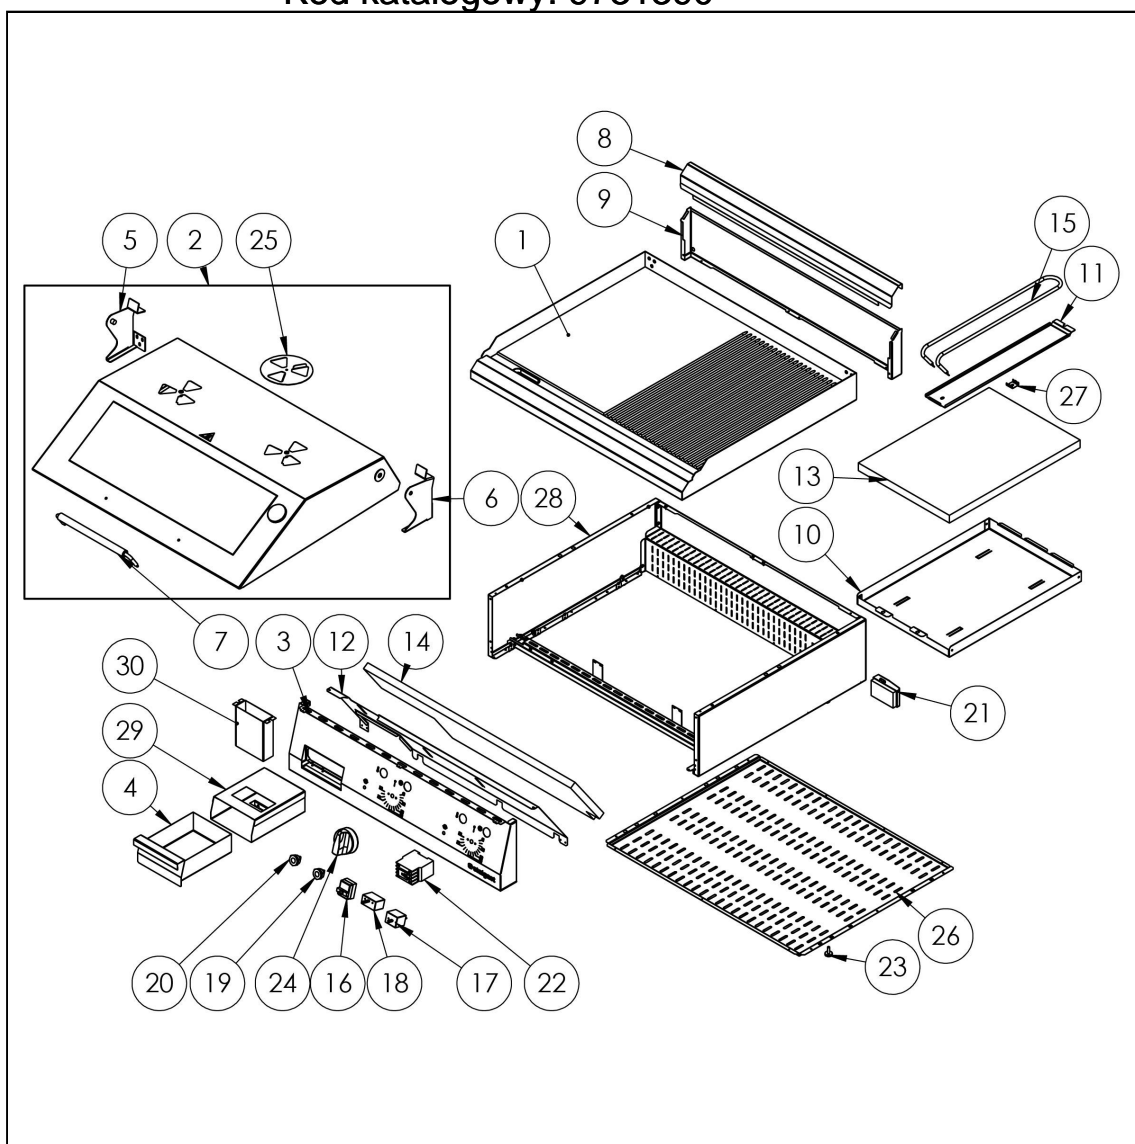

## płyta grillowa nastawna gładko-ryflowana 800 z pokrywą

Kod katalogowy: 9731390

Nr części (V nr rys.-nr części z rysunku)	Nazwa	Kod
V9731390.2-01	Płyta gładko-ryflowana 800	
V9731390.2-02	Pokrywa płyty grillowej	
V9731390.2-03	Panel przedni	
V9731390.2-04	Pojemnik	
V9731390.2-05	Zawias lewy	
V9731390.2-06	Zawias prawy	
V9731390.2-07	Rączka pokrywy	
V9731390.2-08	Ośłona kominka	
V9731390.2-09	Podstawa kominka	
V9731390.2-10	Obudowa grzałek	
V9731390.2-11	Docisk grzałki	
V9731390.2-12	Ośłona przełączników	
V9731390.2-13	Mata izolacyjna grzałek	C010954
V9731390.2-14	Mata izolacyjna panelu	
V9731390.2-15	Grzałka	C009122
V9731390.2-16	Termostat bezpieczeństwa	C008953
V9731390.2-17	Termostat regulacyjny	C005517
V9731390.2-18	Wyłącznik osiowy	C009020
V9731390.2-19	Lampka zielona	
V9731390.2-20	Lampka pomarańczowa	C011146
V9731390.2-21	Skrzynka KADO	C009003
V9731390.2-22	Stycznik	C008045
V9731390.2-23	Stopka	C010548
V9731390.2-24	Pokr. tło Stalgast	C011147
V9731390.2-25	Przysłona	
V9731390.2-26	Ośłona dolna	
V9731390.2-27	Mocowanie kapilar	
V9731390.2-28	Korpus	
V9731390.2-29	Ośłona pojemnika	
V9731390.2-30	Odprowadzenie	