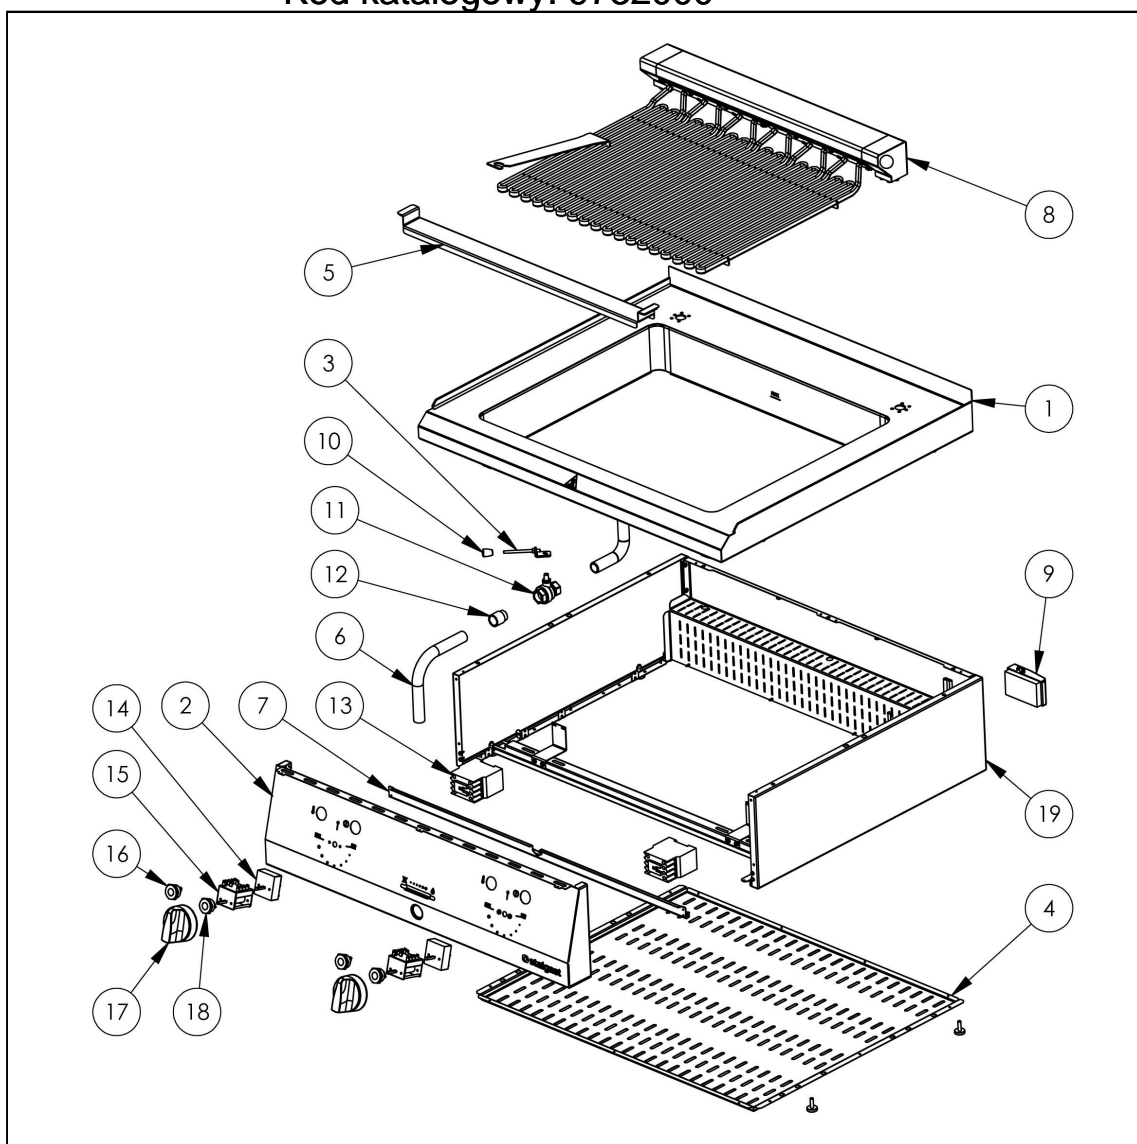

grill wodny 400, 4,1kW

Kod katalogowy: 9732000

Nr części (V nr rys.-nr części z rysunku)	Nazwa	Kod
V9732000.2-01	Błat	
V9732000.2-02	Panel przedni	
V9732000.2-03	R koje zaworu	
V9732000.2-04	Ostona dolna	
V9732000.2-05	Wspornik grzałki	
V9732000.2-06	Rura spustowa	
V9732000.2-07	Blokada obrotu zaworu	
V9732000.2-08	Zestaw grzejny	C011166
V9732000.2-09	Skrzynka przyłączeniowa	C009003
V9732000.2-10	Uchwyt raczki zaworu	
V9732000.2-11	Zawór	C009848
V9732000.2-12	Przedłużka L=20mm	
V9732000.2-13	Stycznik	C008045
V9732000.2-14	Regulator energii	C008043
V9732000.2-15	Wyłącznik osiowy	C008948
V9732000.2-16	Lampka pomarańczowa LED	C011146
V9732000.2-17	Pokrętło Stalgast fi 70	C011147
V9732000.2-18	Lampka zielona LED	
V9732000.2-19	Korpus	