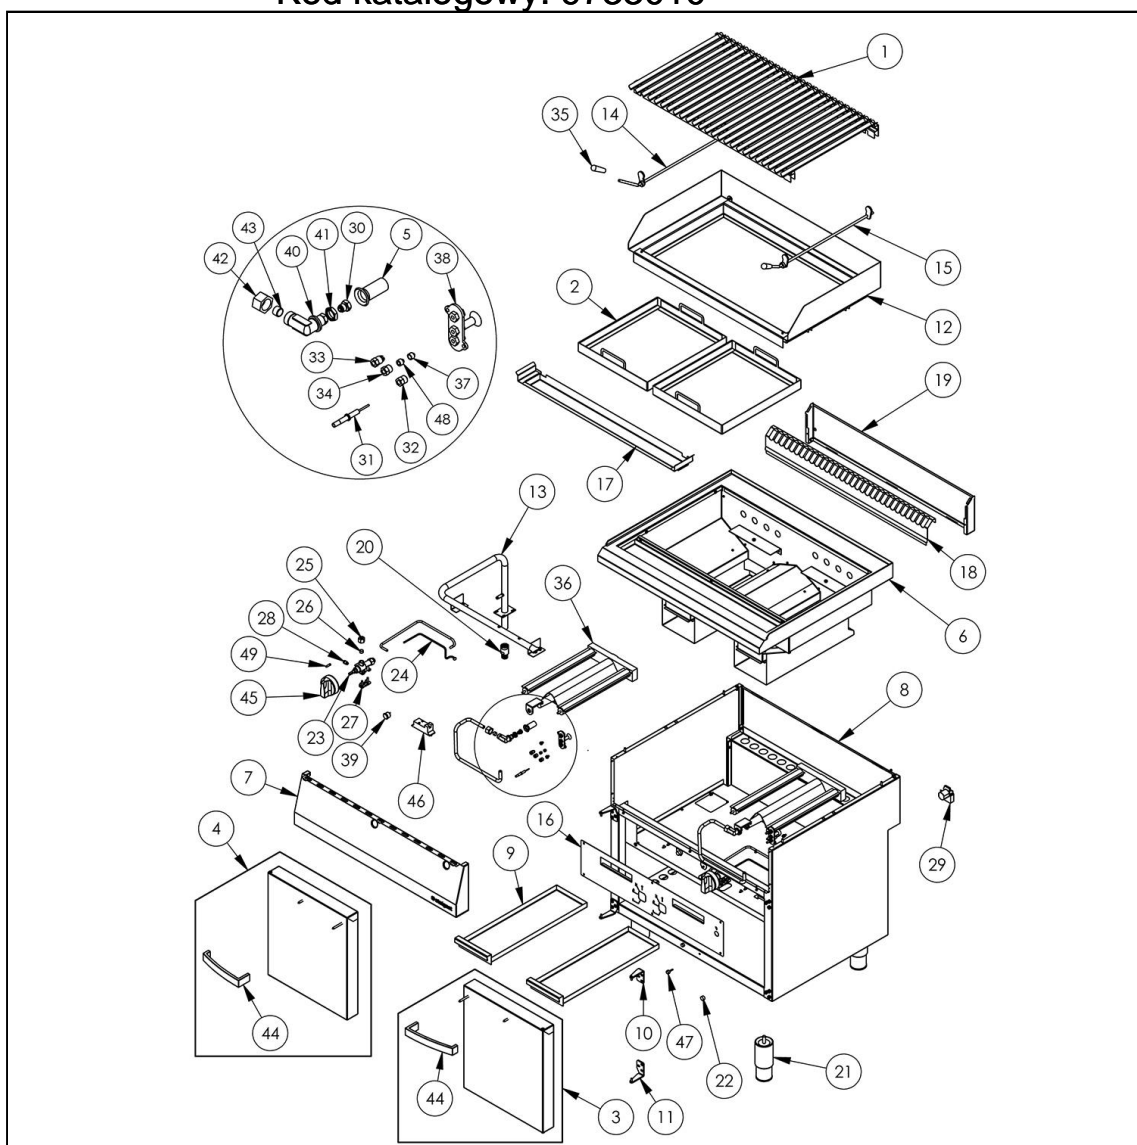

grill lawowy gazowy, ruszt V, 13kW, G20

Kod katalogowy: 9733010

Nr części (V nr rys.-nr części z rysunku)	Nazwa	Kod
V9733010.2-01	Ruszt 800 typ V	C011036
V9733010.2-02	Ramka siatki	C011038
V9733010.2-03	Drzwi prawe 400	C011143
V9733010.2-04	Drzwi lewe 400	C011140
V9733010.2-05	Przysłona	
V9733010.2-06	Błat	
V9733010.2-07	Panel przedni	
V9733010.2-08	Korpus	
V9733010.2-09	Szuflada lava	
V9733010.2-10	Zawias prawy górny	C011137
V9733010.2-11	Zawias prawy dolny	C011136
V9733010.2-12	Ramka	
V9733010.2-13	Kolektor	
V9733010.2-14	O prawa	
V9733010.2-15	O lewa	
V9733010.2-16	Maskownica	
V9733010.2-17	Rynna	
V9733010.2-18	Ośłona kominka	
V9733010.2-19	Podstawa kominka	
V9733010.2-20	Redukcja	
V9733010.2-21	Stopka okrągła	C007292
V9733010.2-22	Magnes okrągły krótki	C007297
V9733010.2-23	Zawór A60S	C008801
V9733010.2-24	Termopara 600	C008081
V9733010.2-25	Nakrętka M16x1.5	C001255
V9733010.2-26	Pierścien zaciskowy fi10	C001259
V9733010.2-27	Klamra zaworu A60S	C009137
V9733010.2-28	Nakrętka z pierścieniem M10x1 fi6	C010733
V9733010.2-29	Skrzynka przyłączeniowa KADO2/3	C010734
V9733010.2-30	Dysza palnika - główna	
V9733010.2-31	Elektroda	C010777
V9733010.2-32	Nakrętka elektrody	C010780
V9733010.2-33	Nakrętka termopary	C010778
V9733010.2-34	Nakrętka rurki fi6	C010752
V9733010.2-35	R koje	C011037
V9733010.2-36	Palnik lava grill	C011040
V9733010.2-37	Tulejka dyszy fi 6mm	
V9733010.2-38	Pilot lava grilla	
V9733010.2-39	Włócznik	C010735
V9733010.2-40	Kolanko lava	C011042
V9733010.2-41	Nakrętka niska M14x1	
V9733010.2-42	Nakrętka M16x1.5	
V9733010.2-43	Pierścien zaciskowy fi10	
V9733010.2-44	Rączka drzwi 400	C011135
V9733010.2-45	Pokrycie Stalgast fi 70	C011161
V9733010.2-46	Generator	
V9733010.2-47	Odbojnik gumowy fi11.5x5.5	C010976
V9733010.2-48	Dysza palnika pilota	C000400
V9733010.2-49	Dysza by-pass	C010920