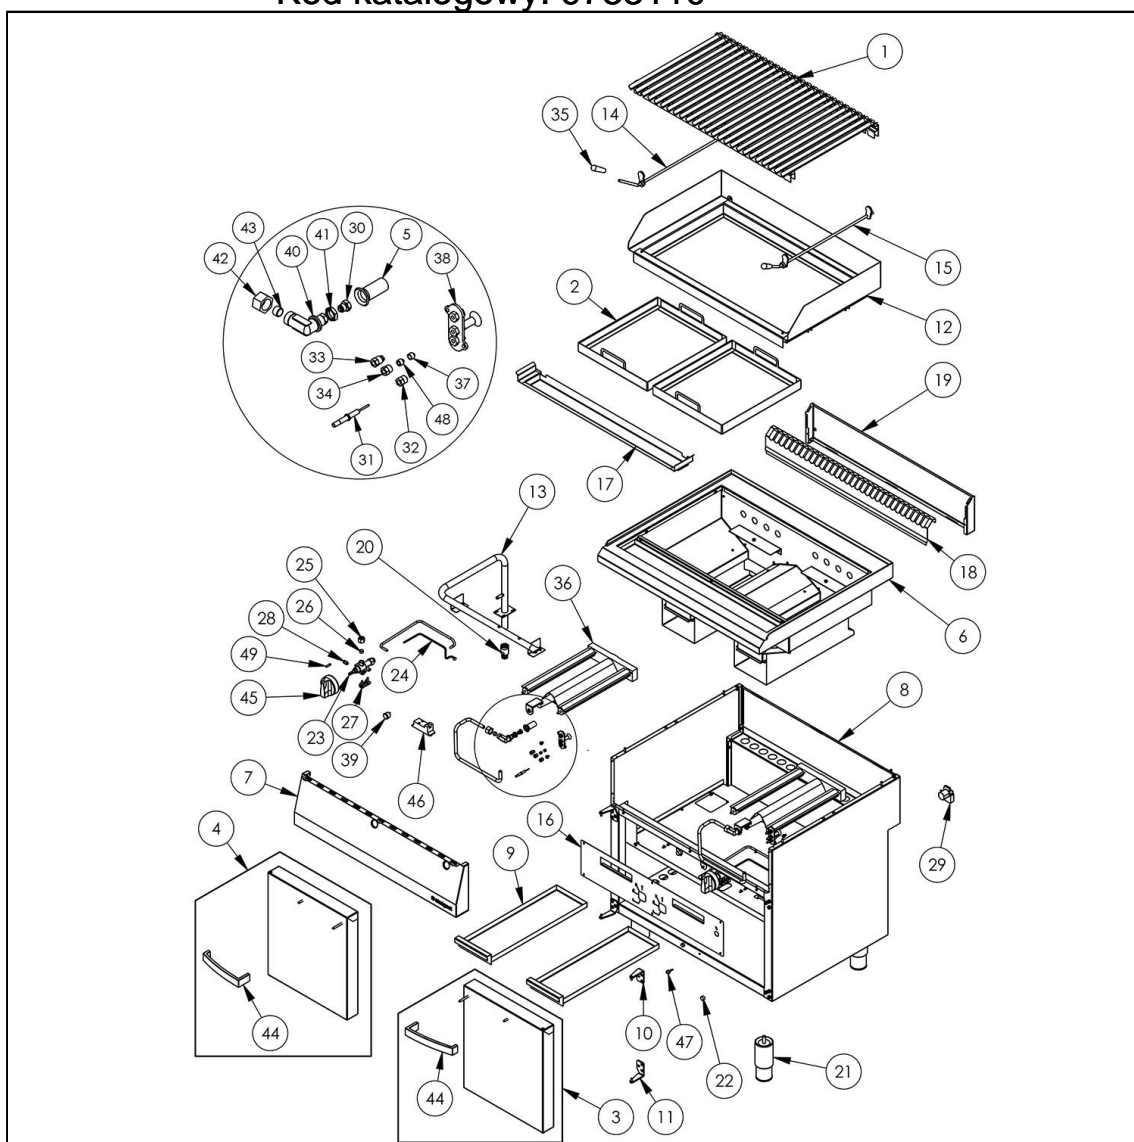

grill lawowy gazowy, ruszt S, 13kW, G20

Kod katalogowy: 9733110

Nr części (V nr rys.-nr części z rysunku)	Nazwa	Kod
V9733110.2-01	Ruszt 800 typ S	C011043
V9733110.2-02	Ramka siatki	C011038
V9733110.2-03	Drzwi prawe 400	C011143
V9733110.2-04	Drzwi lewe 400	C011140
V9733110.2-05	Przysłona	
V9733110.2-06	Błat	
V9733110.2-07	Panel przedni	
V9733110.2-08	Korpus	
V9733110.2-09	Szuflada lava	
V9733110.2-10	Zawias prawy górny	C011137
V9733110.2-11	Zawias prawy dolny	C011136
V9733110.2-12	Ramka	
V9733110.2-13	Kolektor	
V9733110.2-14	O prawa	
V9733110.2-15	O lewa	
V9733110.2-16	Maskownica	
V9733110.2-17	Rynna	
V9733110.2-18	Ośłona kominka	
V9733110.2-19	Podstawa kominka	
V9733110.2-20	Redukcja	
V9733110.2-21	Stopka okrągła	C007292
V9733110.2-22	Magnes okrągły krótki	C007297
V9733110.2-23	Zawór A60S	C008801
V9733110.2-24	Termopara 600	C008081
V9733110.2-25	Nakrętka M16x1.5	C001255
V9733110.2-26	Pierścienie zaciskowy fi10	C001259
V9733110.2-27	Klamra zaworu A60S	C009137
V9733110.2-28	Nakrętka z pierścieniem M10x1 fi6	C010733
V9733110.2-29	Skrzynka przyłączeniowa KADO2/3	C010734
V9733110.2-30	Dysza palnika - główna	
V9733110.2-31	Elektroda	C010777
V9733110.2-32	Nakrętka elektrody	C010780
V9733110.2-33	Nakrętka termopary	C010778
V9733110.2-34	Nakrętka rurki fi6	C010752
V9733110.2-35	R koje	C011037
V9733110.2-36	Palnik lava grill	C011040
V9733110.2-37	Tulejka dyszy fi 6mm	
V9733110.2-38	Pilot lava grilla	
V9733110.2-39	Włócznik	C010735
V9733110.2-40	Kolanko lava	C011042
V9733110.2-41	Nakrętka niska M14x1	
V9733110.2-42	Nakrętka M16x1.5	
V9733110.2-43	Pierścienie zaciskowy fi10	
V9733110.2-44	Rączka drzwi 400	C011135
V9733110.2-45	Pokrycie Stalgast fi 70	C011161
V9733110.2-46	Generator	
V9733110.2-47	Odbojnik gumowy fi11.5x5.5	C010976
V9733110.2-48	Dysza palnika pilota	C000400
V9733110.2-49	Dysza by-pass	C010920