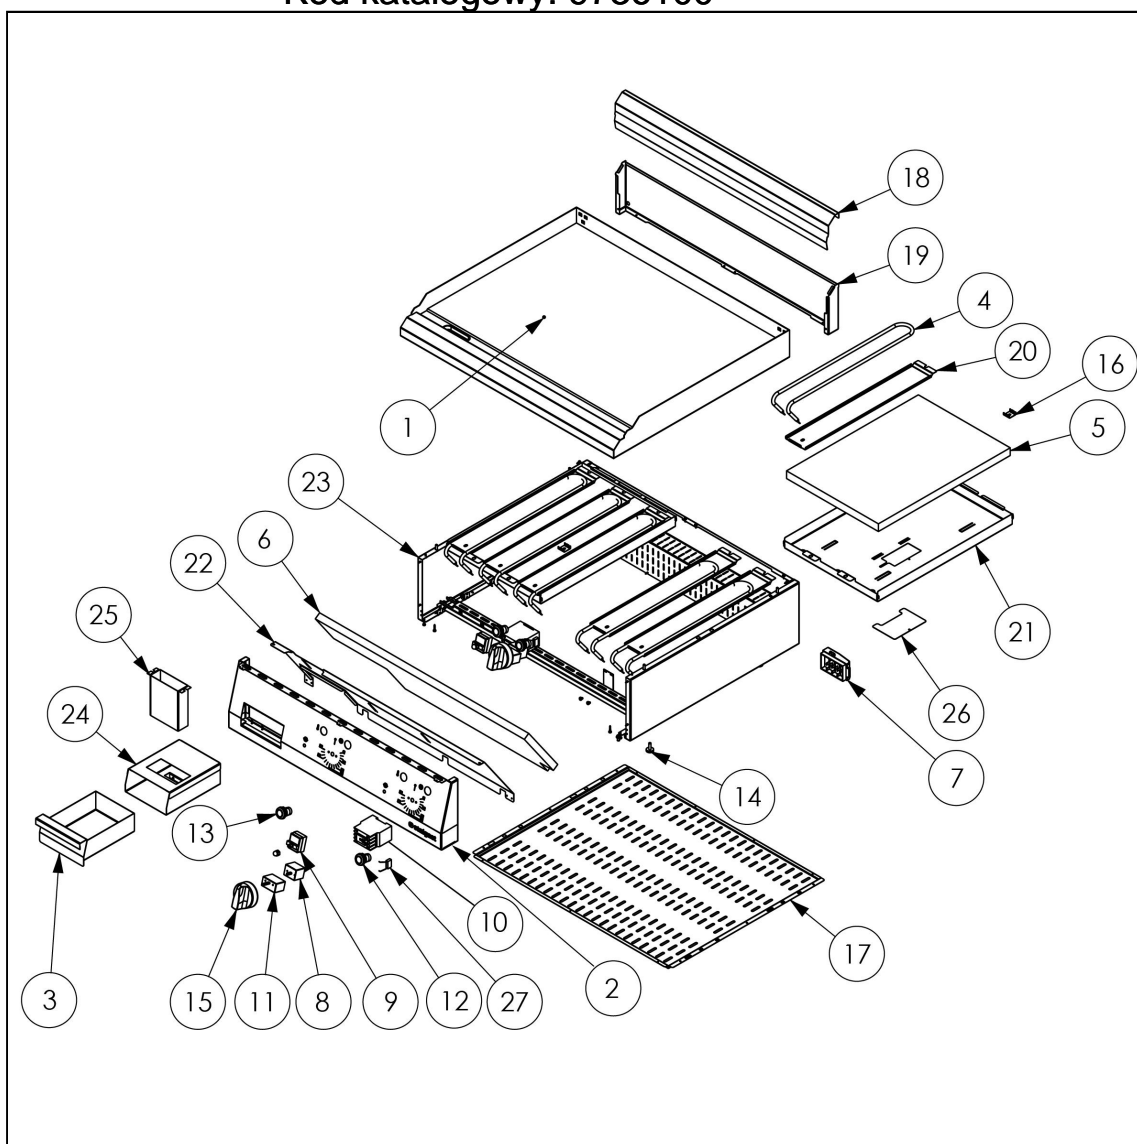

płyta grillowa elektryczna, gładka, 4 kW, chrom

Kod katalogowy: 9736100

Nr części (V nr rys.-nr części z rysunku)	Nazwa	Kod
V9736100-01	Płyta gładka chromowana	
V9736100-02	Panel przedni 400	
V9736100-03	Pojemnik	
V9736100-04	Grzałka	C009122
V9736100-05	Mata izolacyjna grzałek	
V9736100-06	Mata izolacyjna panelu	
V9736100-07	Skrzynka KADO	C009003
V9736100-08	Termostat regulacyjny	C005517
V9736100-09	Termostat bezpieczeństwa	C008953
V9736100-10	Stycznik	C008045
V9736100-11	Wyłącznik osiowy	C009020
V9736100-12	Lampka zielona	
V9736100-13	Lampka pomarańczowa	
V9736100-14	Stopka	C010548
V9736100-15	Pokr. tło Stalgast	C011147
V9736100-16	Mocowanie kapilar	
V9736100-17	Ośłona dolna 400	
V9736100-18	Ośłona kominka 400	
V9736100-19	Podstawa kominka 400	
V9736100-20	Docisk grzałki	
V9736100-21	Obudowa grzałek	
V9736100-22	Ośłona przełączników 400	
V9736100-23	Korpus	
V9736100-24	Obudowa dolna pojemnika	
V9736100-25	Odprowadzenie	
V9736100-26	Ośłona	
V9736100-27	Kondensator papierowy	