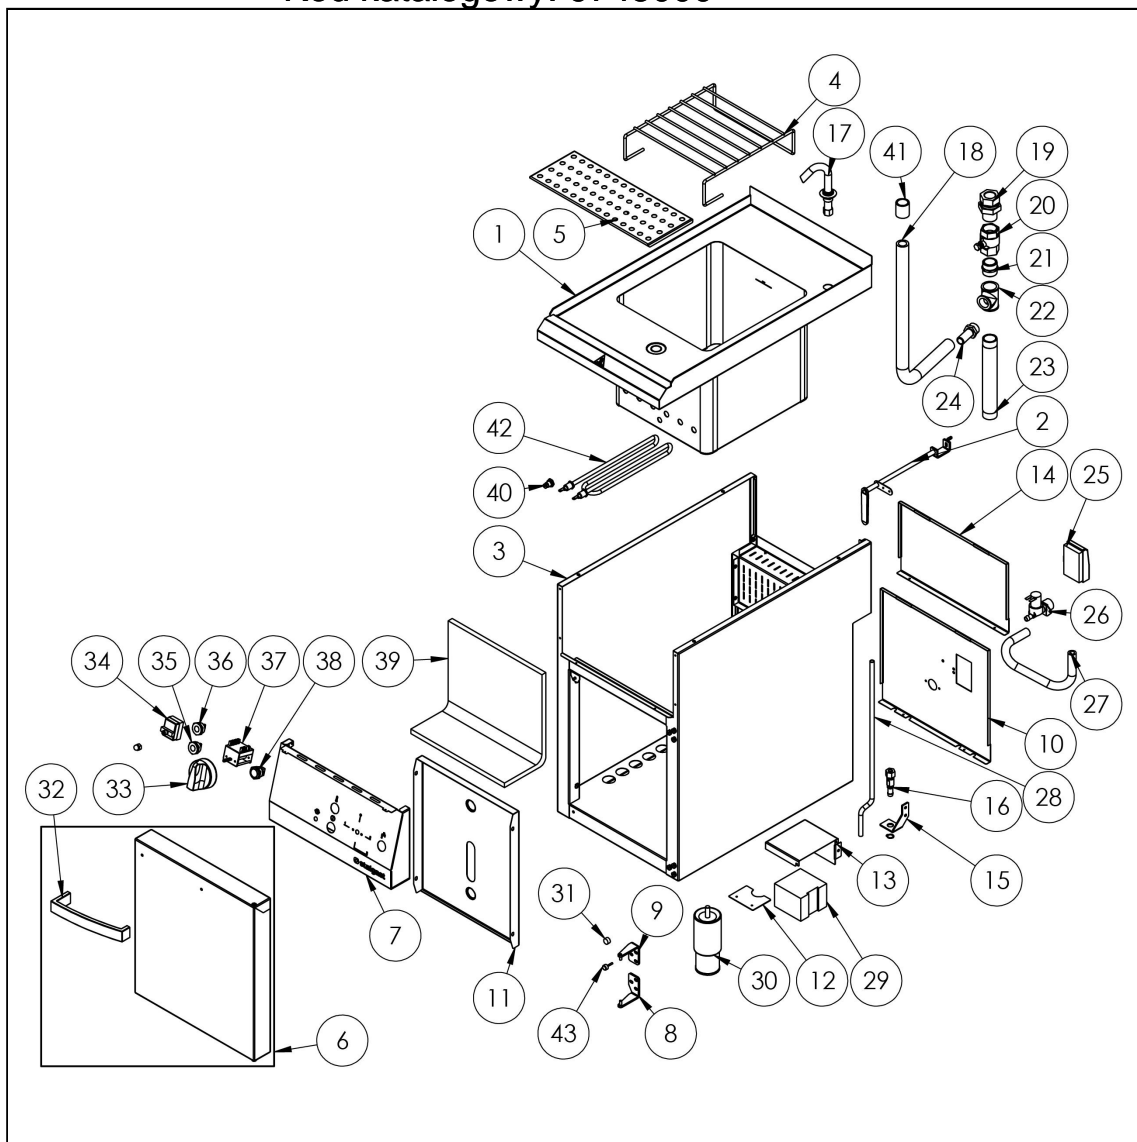

makaroniarka elektryczna, 2x1/3GN, 6kW

Kod katalogowy: 9745000

Nr części (V nr rys.-nr części z rysunku)	Nazwa	Kod
V9745000.2-01	Blat makaroniarki	
V9745000.2-02	D wignia spustowa	
V9745000.2-03	Korpus	
V9745000.2-04	Ramka pod kosze	
V9745000.2-05	Ociekacz	
V9745000.2-06	Drzwi	C011143
V9745000.2-07	Panel przedni	
V9745000.2-08	Zawias dolny	C011137
V9745000.2-09	Zawias górny	C011136
V9745000.2-10	ciana tylna szafki	
V9745000.2-11	Oslona przednia	
V9745000.2-12	Wspornik rury	
V9745000.2-13	Oslona generatora	
V9745000.2-14	ciana tylna szafki	
V9745000.2-15	Wspornik przejj ciowki	
V9745000.2-16	Przej ciowka	
V9745000.2-17	Wlewka	C001252
V9745000.2-18	W przelewowy	C010977
V9745000.2-19	rubunek	C010766
V9745000.2-20	Zawór kulowy	C010768
V9745000.2-21	Nypel mosi ny	C010769
V9745000.2-22	Trójnik	C010772
V9745000.2-23	Rura nierdzewna	
V9745000.2-24	Ko cówka w a	C010771
V9745000.2-25	Skrzynka zaciskowa	C009003
V9745000.2-26	Elektrozawór	C003422
V9745000.2-27	W gumowy	C008625
V9745000.2-28	Rurka makaroniarki	
V9745000.2-29	Stycznik	C009832
V9745000.2-30	Stopka okr gła	C007292
V9745000.2-31	Magnes okragły	C007297
V9745000.2-32	R czka drzwi	C011135
V9745000.2-33	Pokr tło Stalgast fi 70	C011147
V9745000.2-34	Termostat bezpiecze stwa	C008097
V9745000.2-35	Lampka zielona	
V9745000.2-36	Lampka pomara czowa	C011146
V9745000.2-37	Przel cznik	C009008
V9745000.2-38	Wył cznik	
V9745000.2-39	Mata izolacyjna 13 mm	
V9745000.2-40	Uszczelnienie kapilary	C009616
V9745000.2-41	Mufa 3/4 mosi na	
V9745000.2-42	Grzałka	C009811
V9745000.2-43	Odbojnik gumowy	C010976