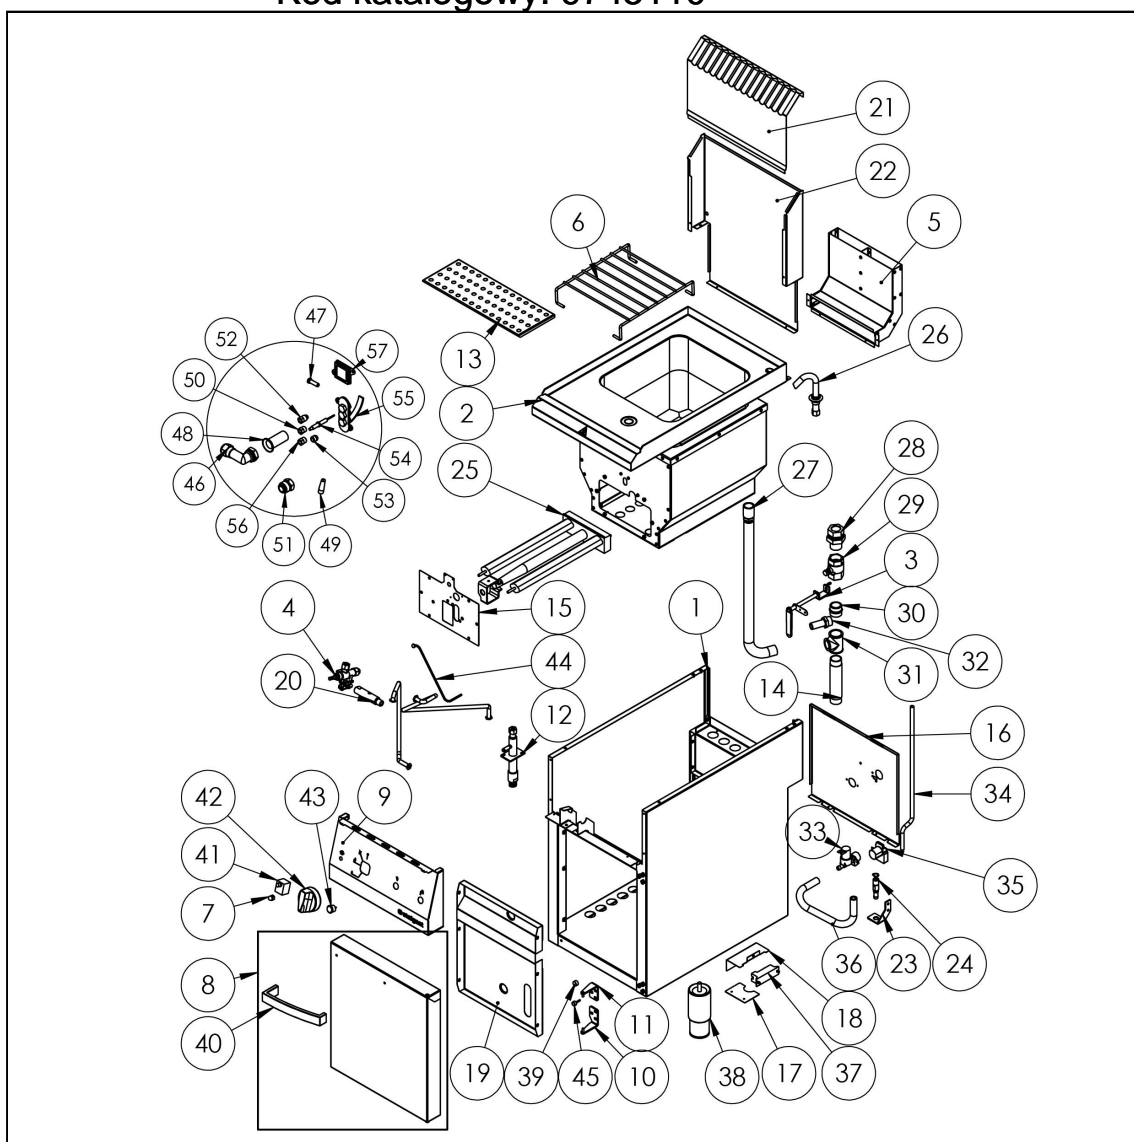

makaroniarka gazowa, 2x1/3GN, 9.1kW, G20

Kod katalogowy: 9745110

Nr części (V nr rys.-nr części z rysunku)	Nazwa	Kod
V9745110.2-01	Korpus	
V9745110.2-02	Blat makaroniarki	
V9745110.2-03	D wignia spustowa	
V9745110.2-04	Zawór	C008801
V9745110.2-05	Komin makaroniarki	
V9745110.2-06	Podstawa kosza	
V9745110.2-07	Nakrętka kołpakowa	
V9745110.2-08	Drzwi	C011143
V9745110.2-09	Panel przedni	
V9745110.2-10	Zawias dolny	C011137
V9745110.2-11	Zawias górny	C011136
V9745110.2-12	Kolektor	
V9745110.2-13	Ociekacz	
V9745110.2-14	Rura odpływowa	
V9745110.2-15	Ostona palnika	
V9745110.2-16	Sciana tylna szafki	
V9745110.2-17	Wspornik rury	
V9745110.2-18	Ostona generatora	
V9745110.2-19	Maskownica przednia	
V9745110.2-20	Rura podłączenia gazu	
V9745110.2-21	Ostona kominka	
V9745110.2-22	Podstawa kominka	
V9745110.2-23	Wspornik przejściowki	
V9745110.2-24	Przejściowka	
V9745110.2-25	Palnik makaroniarki	C001254
V9745110.2-26	Wlewka	C001252
V9745110.2-27	Mufa	
V9745110.2-28	rubunek	C010766
V9745110.2-29	Zawór kulowy	C010768
V9745110.2-30	Nypel	C010769
V9745110.2-31	Trójnik	C010772
V9745110.2-32	Kość wąża	C010771
V9745110.2-33	Elektrozawór	C003422
V9745110.2-34	Rurka makaroniarki	
V9745110.2-35	Skrzynka KADO	C010734
V9745110.2-36	Wąż gumowy	C008625
V9745110.2-37	Generator	C010198
V9745110.2-38	Stopka okrągła	C007292
V9745110.2-39	Magnes	C007297
V9745110.2-40	Rączka drzwi 400	C011135
V9745110.2-41	Termostat bezpieczeństwa	C008097
V9745110.2-42	Pokrętło Stalgast fi 70	C011161
V9745110.2-43	Włącznik	C010735
V9745110.2-44	Termopara	C010348
V9745110.2-45	Odbojnik gumowy	C010976
V9745110.2-46	Kolanko na rurkę 10mm	C001244
V9745110.2-47	Dysza pilota 27	
V9745110.2-48	Regulator powietrza	C001245
V9745110.2-49	Bypass 110	
V9745110.2-50	Nakrętka elektrody	C010780
V9745110.2-51	Dysza 230	C010974
V9745110.2-52	Nakrętka termopary	C010778
V9745110.2-53	Tulejka fi 6	C010779
V9745110.2-54	Elektroda	C010777
V9745110.2-55	Pilot lava grilla	C010776
V9745110.2-56	Nakrętka rurki fi6	C010752
V9745110.2-57	Oczko	C010751