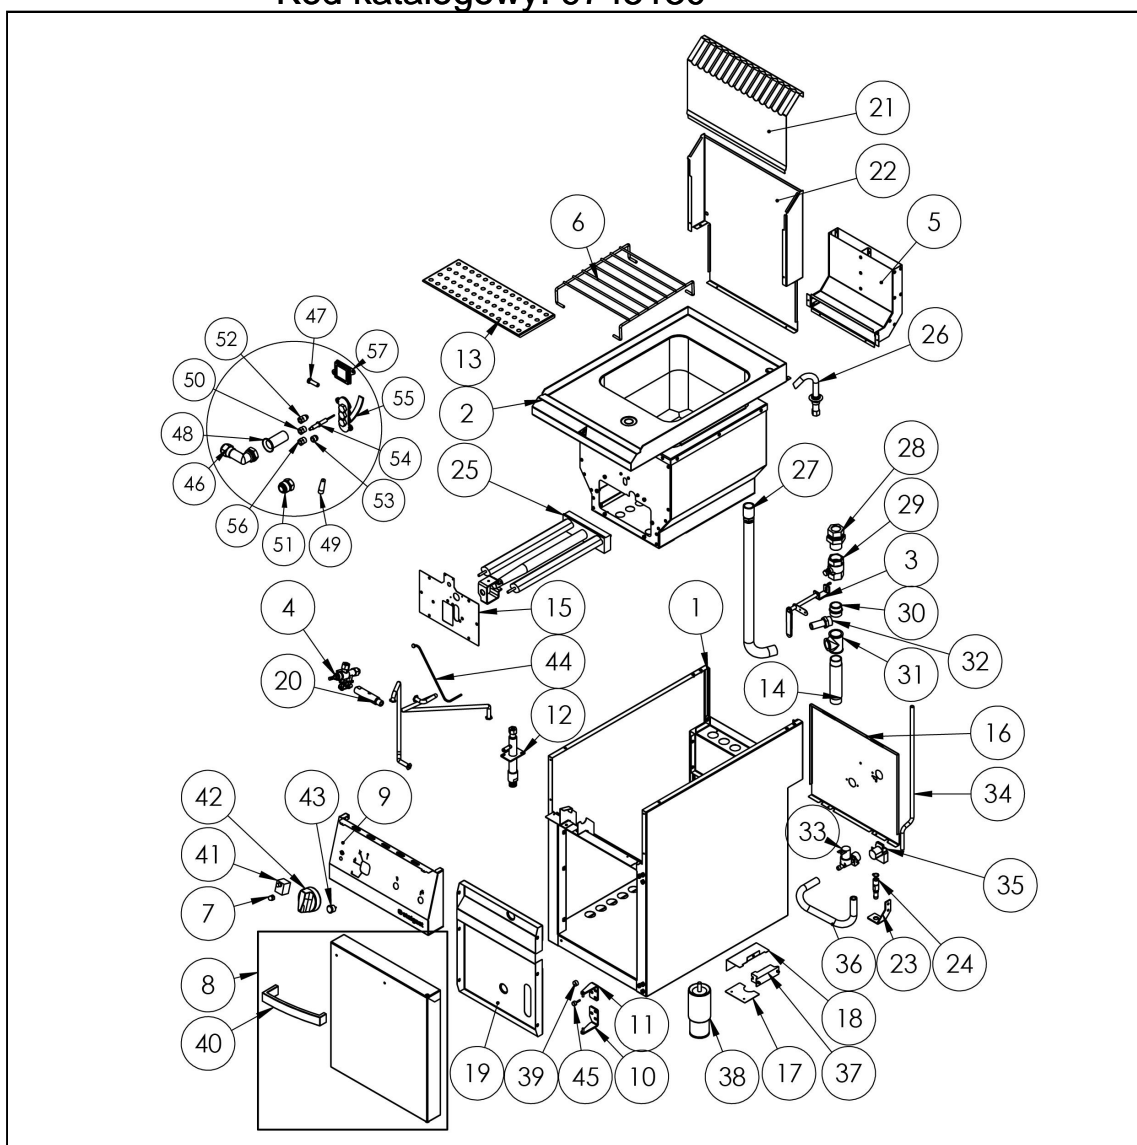

makaroniarka gazowa, 2x1/3GN, 9.1kW, G30

Kod katalogowy: 9745130

Nr części (V nr rys.-nr części z rysunku)	Nazwa	Kod
V9745130.2-01	Korpus	
V9745130.2-02	Blat makaroniarki	
V9745130.2-03	D wignia spustowa	
V9745130.2-04	Zawór	C008801
V9745130.2-05	Komin makaroniarki	
V9745130.2-06	Podstawa kosza	
V9745130.2-07	Nakrętka kołpakowa	
V9745130.2-08	Drzwi	C011143
V9745130.2-09	Panel przedni	
V9745130.2-10	Zawias dolny	C011137
V9745130.2-11	Zawias górny	C011136
V9745130.2-12	Kolektor	
V9745130.2-13	Ociekacz	
V9745130.2-14	Rura odpływowa	
V9745130.2-15	Ostona palnika	
V9745130.2-16	Sciana tylna szafki	
V9745130.2-17	Wspornik rury	
V9745130.2-18	Ostona generatora	
V9745130.2-19	Maskownica przednia	
V9745130.2-20	Rura podłączenia gazu	
V9745130.2-21	Ostona kominka	
V9745130.2-22	Podstawa kominka	
V9745130.2-23	Wspornik przejściowki	
V9745130.2-24	Przejściowka	
V9745130.2-25	Palnik makaroniarki	C001254
V9745130.2-26	Wlewka	C001252
V9745130.2-27	Mufa	
V9745130.2-28	rubunek	C010766
V9745130.2-29	Zawór kulowy	C010768
V9745130.2-30	Nypel	C010769
V9745130.2-31	Trójnik	C010772
V9745130.2-32	Kośćwka w a	C010771
V9745130.2-33	Elektrozawór	C003422
V9745130.2-34	Rurka makaroniarki	
V9745130.2-35	Skrzynka KADO	C010734
V9745130.2-36	W gumowy	C008625
V9745130.2-37	Generator	C010198
V9745130.2-38	Stopka okrągła	C007292
V9745130.2-39	Magnes	C007297
V9745130.2-40	Rączka drzwi 400	C011135
V9745130.2-41	Termostat bezpieczeństwa	C008097
V9745130.2-42	Pokrętło Stalgast fi 70	C011161
V9745130.2-43	Włócznik	C010735
V9745130.2-44	Termopara	C010348
V9745130.2-45	Odbojnik gumowy	C010976
V9745130.2-46	Kolanko na rurce 10mm	C001244
V9745130.2-47	Dysza pilota 14	C010944
V9745130.2-48	Regulator powietrza	C001245
V9745130.2-49	Bypass 105	
V9745130.2-50	Nakrętka elektrody	C010780
V9745130.2-51	Dysza 150	C010749
V9745130.2-52	Nakrętka termopary	C010778
V9745130.2-53	Tulejka fi 6	C010779
V9745130.2-54	Elektroda	C010777
V9745130.2-55	Pilot lava grilla	C010776
V9745130.2-56	Nakrętka rurki fi6	C010752
V9745130.2-57	Oczko	C010751