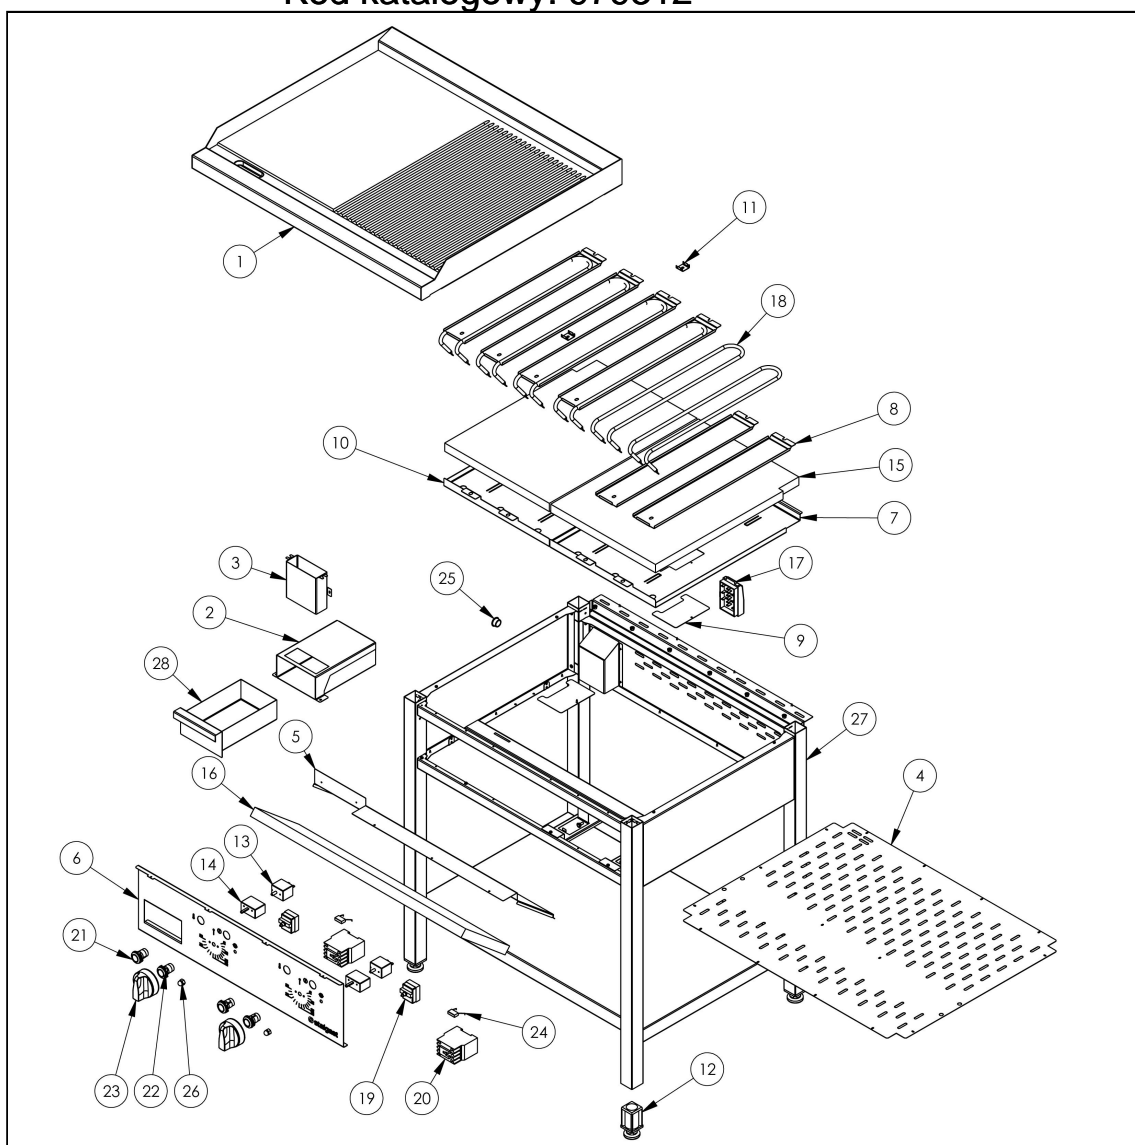

płyta grillowa elektryczna, ryflowana, 800, wolnostojąca,
8.1kW

Kod katalogowy: 979312

Nr części (V nr rys.-nr części z rysunku)	Nazwa	Kod
V979312-01	Płyta grillowa ryflowana	
V979312-02	Obudowa pojemnika	
V979312-03	Odprowadzenie odpadów	
V979312-04	Osłona dolna	
V979312-05	Osłona przełączników	
V979312-06	Panel przedni	
V979312-07	Obudowa grzałek P	
V979312-08	Docisk grzałki	
V979312-09	Osłona	
V979312-10	Obudowa grzałek L	
V979312-11	Mocowanie kapilar	
V979312-12	Stopka 40x40	C001991
V979312-13	Termostat 299 st.C	C005517
V979312-14	Wyłącznik osiowy EGO	C009020
V979312-15	Mata izolacyjna 515x365x25	
V979312-16	Mata izolacyjna 735x200x25	
V979312-17	Skrzynka zaciskowa KADO K1/6	C009003
V979312-18	Grzałka 230V 1350W	C009122
V979312-19	Termostat bezpieczeństwa 329st.C	C008953
V979312-20	Stycznik NC1-18 7,5 kW 18A	C008954
V979312-21	Lampka pomarańczowa 120st.C	
V979312-22	Lampka zielona 120st.C	
V979312-23	Pokrętło Stalgast fi 70	C011147
V979312-24	Kondensator papierowy X2	
V979312-25	Przelotka przewodu tworzywo fi16	C010689
V979312-26	Nakrętka M8x1	
V979312-27	Korpus	
V979312-28	Pojemnik na odpadki	