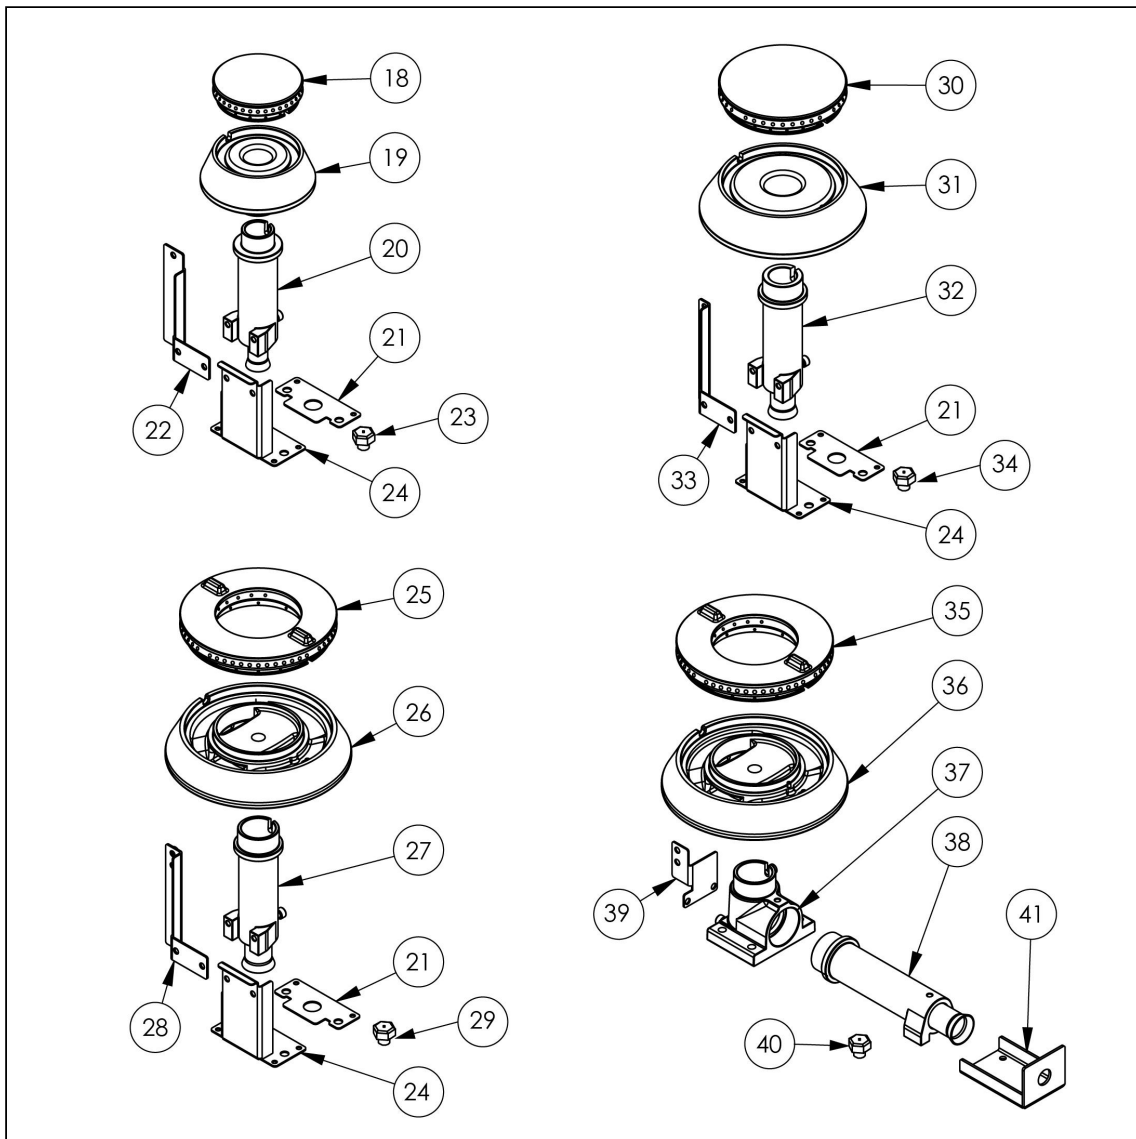

kuchnia gazowa, 4-palnikowa, 700 mm, 20.5 kW, G20

Kod katalogowy: 979511

Nr cz ci (V nr rys.-nr cz ci z rysunku)	Nazwa	Kod
V979511.3-01	Korpus	
V979511.3-02	Termopara 600	C008081
V979511.3-03	Ruszt 300x335	C009045
V979511.3-04	Rura miedziana fi6	
V979511.3-05	Rura miedziana fi10	
V979511.3-06	Termopara 800	C009004
V979511.3-07	Stopka 40x40	
V979511.3-08	Misa lewa	C011160
V979511.3-09	Nie dotyczy tego modelu produktu	
V979511.3-10	Misa prawa	C010501
V979511.3-11	Zawór	C008801
V979511.3-12	Kolektor	
V979511.3-13	Kolano	C009080
V979511.3-14	Pokr tło ze skal	C008911
V979511.3-15	Nakr tka	C010733
V979511.3-16	Palnik pilota	C008078
V979511.3-17	Dysza pilota	C010906
V979511.3-18	Korona palnika 3.5kW	C009051
V979511.3-19	Korpus palnika 3.5kW	C009052
V979511.3-20	In ektor 3.5kW	
V979511.3-21	Wzmocnienie wspornika palnika pionowego	
V979511.3-22	Wspornik pilota 3.5 kW	
V979511.3-23	Dysza palnika 3,5 kW	C006616
V979511.3-24	Wspornik podstawy dyszy	C009079
V979511.3-25	Korona palnika 5kW	C009053
V979511.3-26	Korpus palnika 5kW	C009054
V979511.3-27	In ektor 5kW	C010161
V979511.3-28	Wspornik pilota 5 kW	
V979511.3-29	Dysza palnika 5 kW	C006358
V979511.3-30	Korona palnika 7kW	C009040
V979511.3-31	Korpus palnika 7kW	C009027
V979511.3-32	In ektor 7kW	C009168
V979511.3-33	Wspornik pilota 7 kW	
V979511.3-34	Dysza palnika 7 kW	C007720
V979511.3-35	Nie dotyczy tego modelu produktu	
V979511.3-36	Nie dotyczy tego modelu produktu	
V979511.3-37	Nie dotyczy tego modelu produktu	
V979511.3-38	Nie dotyczy tego modelu produktu	
V979511.3-39	Nie dotyczy tego modelu produktu	
V979511.3-40	Nie dotyczy tego modelu produktu	
V979511.3-41	Nie dotyczy tego modelu produktu	