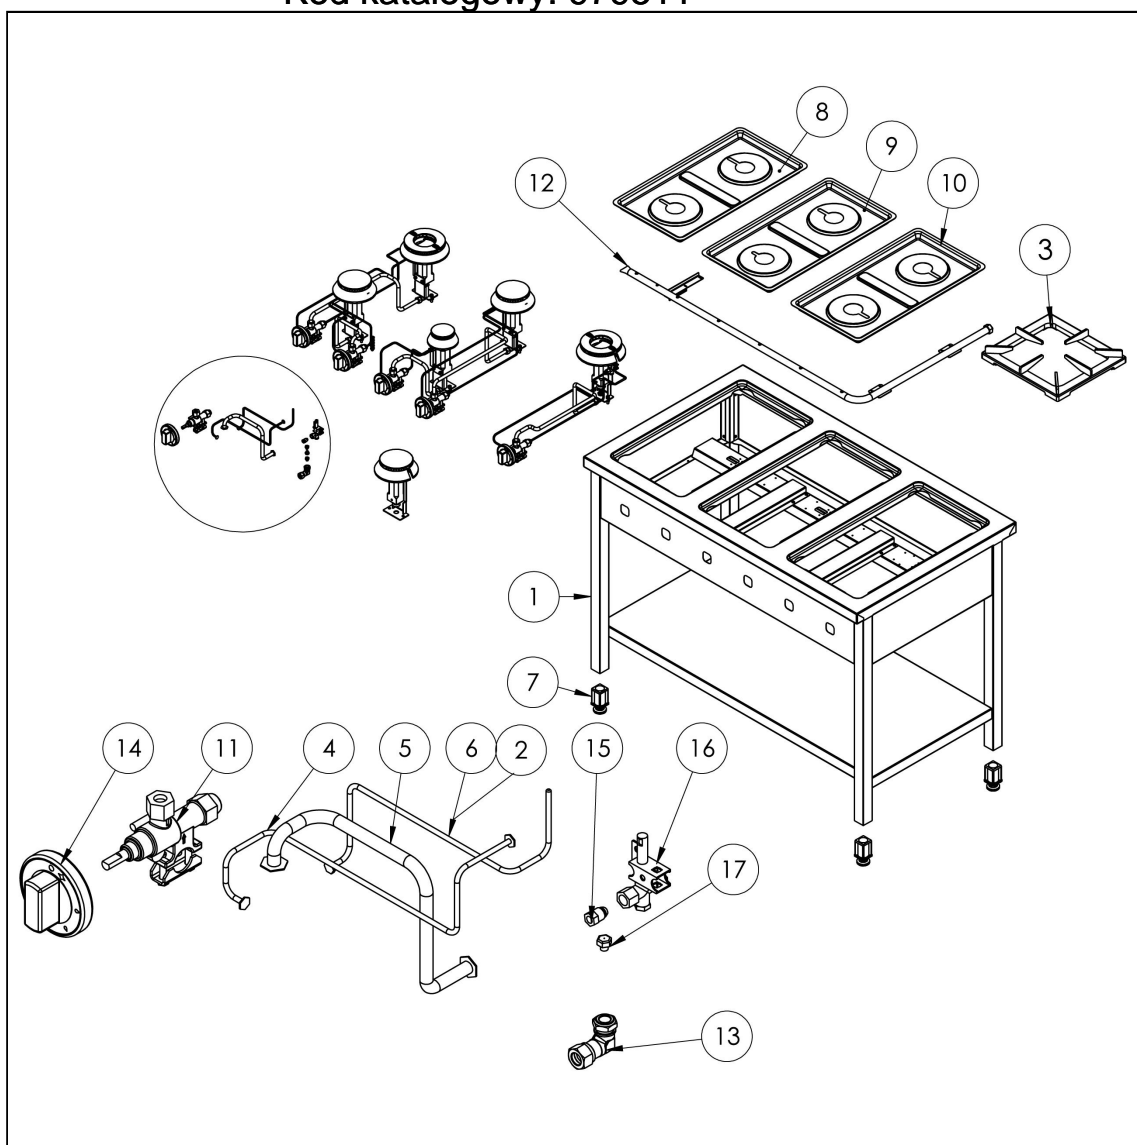

kuchnia gazowa, 4-palnikowa, 700 mm, 20.5 kW, G20

Kod katalogowy: 979511

Nr cz ci (V nr rys.-nr cz ci z rysunku)	Nazwa	Kod
V979511.3-01	Korpus	
V979511.3-02	Termopara 600	C008081
V979511.3-03	Ruszt 300x335	C009045
V979511.3-04	Rura miedziana fi6	
V979511.3-05	Rura miedziana fi10	
V979511.3-06	Termopara 800	C009004
V979511.3-07	Stopka 40x40	
V979511.3-08	Misa lewa	C011160
V979511.3-09	Nie dotyczy tego modelu produktu	
V979511.3-10	Misa prawa	C010501
V979511.3-11	Zawór	C008801
V979511.3-12	Kolektor	
V979511.3-13	Kolano	C009080
V979511.3-14	Pokr tło ze skal	C008911
V979511.3-15	Nakr tka	C010733
V979511.3-16	Palnik pilota	C008078
V979511.3-17	Dysza pilota	C010906
V979511.3-18	Korona palnika 3.5kW	C009051
V979511.3-19	Korpus palnika 3.5kW	C009052
V979511.3-20	In ektor 3.5kW	
V979511.3-21	Wzmocnienie wspornika palnika pionowego	
V979511.3-22	Wspornik pilota 3.5 kW	
V979511.3-23	Dysza palnika 3,5 kW	C006616
V979511.3-24	Wspornik podstawy dyszy	C009079
V979511.3-25	Korona palnika 5kW	C009053
V979511.3-26	Korpus palnika 5kW	C009054
V979511.3-27	In ektor 5kW	C010161
V979511.3-28	Wspornik pilota 5 kW	
V979511.3-29	Dysza palnika 5 kW	C006358
V979511.3-30	Korona palnika 7kW	C009040
V979511.3-31	Korpus palnika 7kW	C009027
V979511.3-32	In ektor 7kW	C009168
V979511.3-33	Wspornik pilota 7 kW	
V979511.3-34	Dysza palnika 7 kW	C007720
V979511.3-35	Nie dotyczy tego modelu produktu	
V979511.3-36	Nie dotyczy tego modelu produktu	
V979511.3-37	Nie dotyczy tego modelu produktu	
V979511.3-38	Nie dotyczy tego modelu produktu	
V979511.3-39	Nie dotyczy tego modelu produktu	
V979511.3-40	Nie dotyczy tego modelu produktu	
V979511.3-41	Nie dotyczy tego modelu produktu	