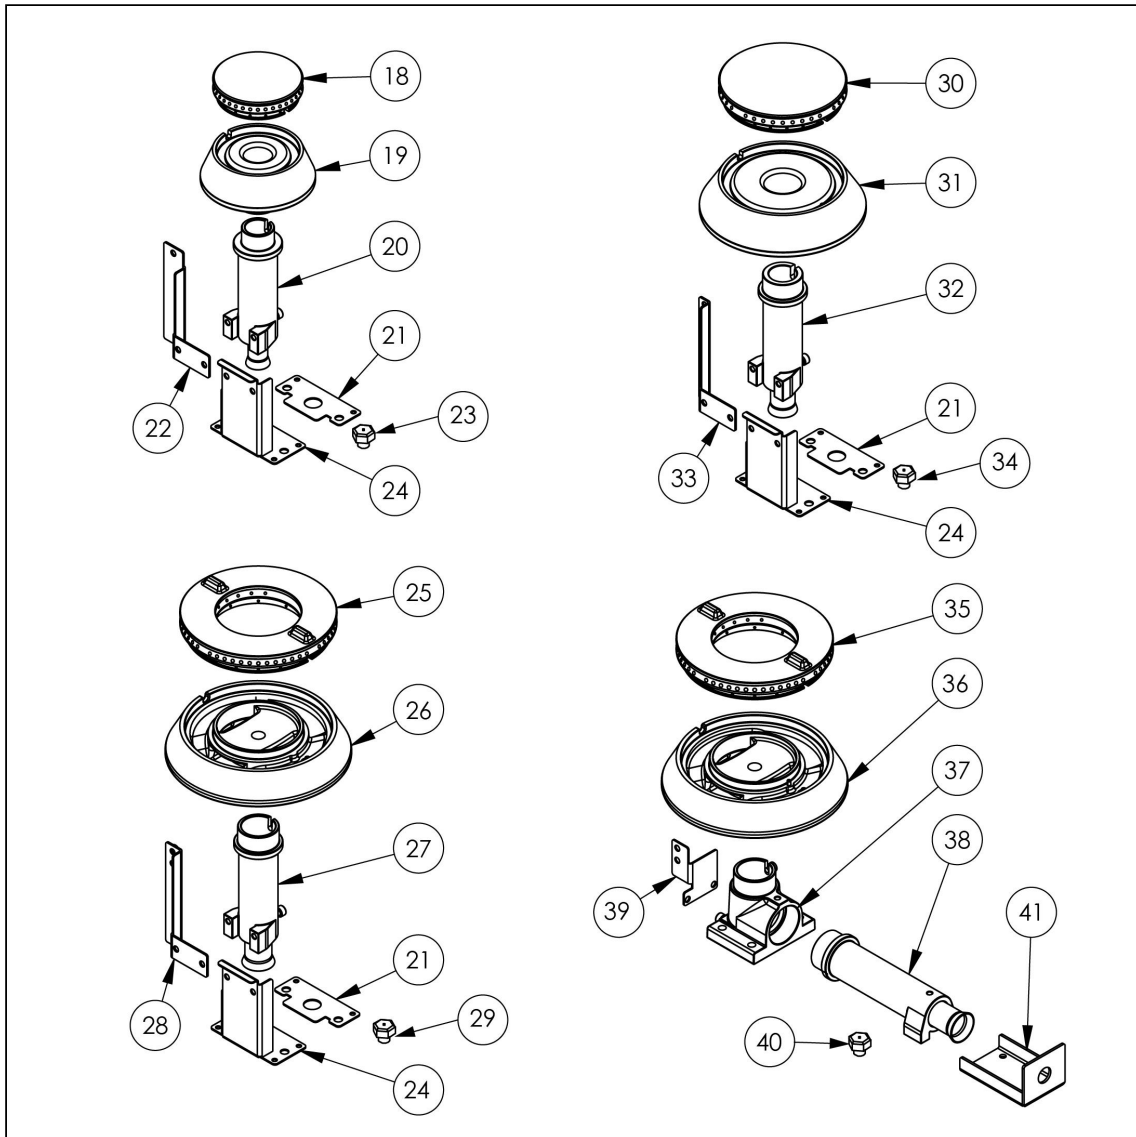

kuchnia gazowa, 4-palnikowa, 700 mm, 22.5 kW, G20

Kod katalogowy: 979521

Nr części (V nr rys.-nr części z rysunku)	Nazwa	Kod
V979521.3-01	Korpus	
V979521.3-02	Termopara 600	C008081
V979521.3-03	Ruszt 300x335	C009045
V979521.3-04	Rura miedziana fi6	
V979521.3-05	Rura miedziana fi10	
V979521.3-06	Termopara 800	C009004
V979521.3-07	Stopka 40x40	C001991
V979521.3-08	Misa lewa	C010871
V979521.3-09	Nie dotyczy tego modelu produktu	
V979521.3-10	Misa prawa	C010870
V979521.3-11	Zawór	C008801
V979521.3-12	Kolektor	
V979521.3-13	Kolano	C009080
V979521.3-14	Pokr. tło ze skal	C008911
V979521.3-15	Nakr. tka	C010733
V979521.3-16	Palnik pilota	C008078
V979521.3-17	Dysza pilota	C010906
V979521.3-18	Korona palnika 3.5kW	C009051
V979521.3-19	Korpus palnika 3.5kW	C009052
V979521.3-20	In. ektor 3.5kW	
V979521.3-21	Wzmocnienie wspornika palnika pionowego	
V979521.3-22	Wspornik pilota 3.5 kw	
V979521.3-23	Dysza palnika 3,5 kw	C006616
V979521.3-24	Wspornik podstawy dyszy	C009079
V979521.3-25	Korona palnika 5kW	C009053
V979521.3-26	Korpus palnika 5kW	C009054
V979521.3-27	In. ektor 5kW	C010161
V979521.3-28	Wspornik pilota 5	
V979521.3-29	Dysza palnika 5 kW	C006358
V979521.3-30	Korona palnika 7kW	C009040
V979521.3-31	Korpus palnika 7kW	C009027
V979521.3-32	In. ektor 7kW	C009168
V979521.3-33	Wspornik pilota 7 kW	
V979521.3-34	Dysza palnika 7 kw	C007720
V979521.3-35	Nie dotyczy tego modelu produktu	
V979521.3-36	Nie dotyczy tego modelu produktu	
V979521.3-37	Nie dotyczy tego modelu produktu	
V979521.3-38	Nie dotyczy tego modelu produktu	
V979521.3-39	Nie dotyczy tego modelu produktu	
V979521.3-40	Nie dotyczy tego modelu produktu	
V979521.3-41	Nie dotyczy tego modelu produktu	