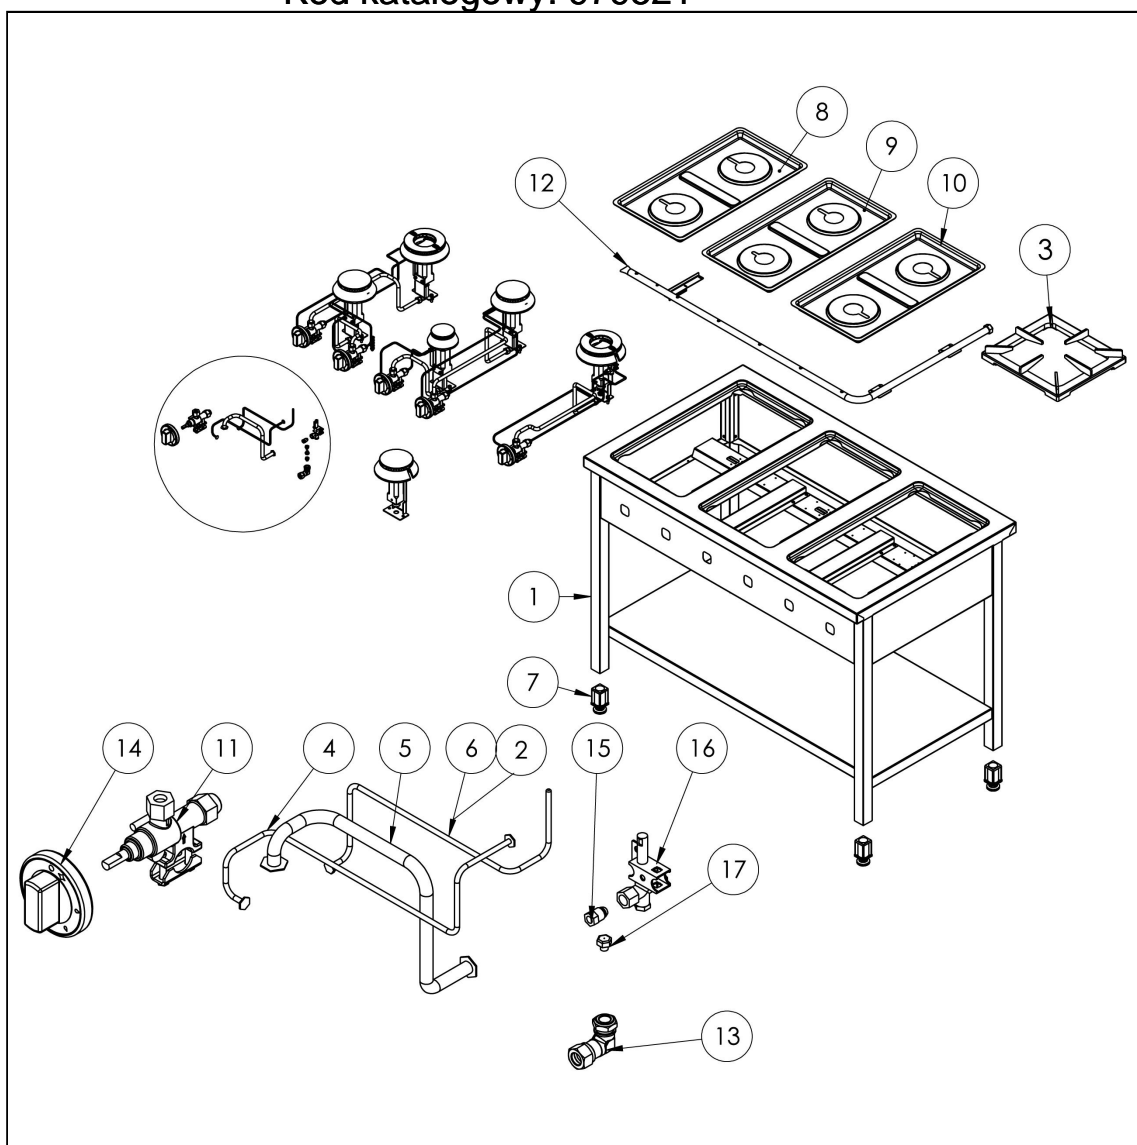

kuchnia gazowa, 4-palnikowa, 700 mm, 22.5 kW, G20

Kod katalogowy: 979521

Nr części (V nr rys.-nr części z rysunku)	Nazwa	Kod
V979521.3-01	Korpus	
V979521.3-02	Termopara 600	C008081
V979521.3-03	Ruszt 300x335	C009045
V979521.3-04	Rura miedziana fi6	
V979521.3-05	Rura miedziana fi10	
V979521.3-06	Termopara 800	C009004
V979521.3-07	Stopka 40x40	C001991
V979521.3-08	Misa lewa	C010871
V979521.3-09	Nie dotyczy tego modelu produktu	
V979521.3-10	Misa prawa	C010870
V979521.3-11	Zawór	C008801
V979521.3-12	Kolektor	
V979521.3-13	Kolano	C009080
V979521.3-14	Pokr. tło ze skal	C008911
V979521.3-15	Nakr. tka	C010733
V979521.3-16	Palnik pilota	C008078
V979521.3-17	Dysza pilota	C010906
V979521.3-18	Korona palnika 3.5kW	C009051
V979521.3-19	Korpus palnika 3.5kW	C009052
V979521.3-20	In. ektor 3.5kW	
V979521.3-21	Wzmocnienie wspornika palnika pionowego	
V979521.3-22	Wspornik pilota 3.5 kw	
V979521.3-23	Dysza palnika 3,5 kw	C006616
V979521.3-24	Wspornik podstawy dyszy	C009079
V979521.3-25	Korona palnika 5kW	C009053
V979521.3-26	Korpus palnika 5kW	C009054
V979521.3-27	In. ektor 5kW	C010161
V979521.3-28	Wspornik pilota 5	
V979521.3-29	Dysza palnika 5 kW	C006358
V979521.3-30	Korona palnika 7kW	C009040
V979521.3-31	Korpus palnika 7kW	C009027
V979521.3-32	In. ektor 7kW	C009168
V979521.3-33	Wspornik pilota 7 kW	
V979521.3-34	Dysza palnika 7 kw	C007720
V979521.3-35	Nie dotyczy tego modelu produktu	
V979521.3-36	Nie dotyczy tego modelu produktu	
V979521.3-37	Nie dotyczy tego modelu produktu	
V979521.3-38	Nie dotyczy tego modelu produktu	
V979521.3-39	Nie dotyczy tego modelu produktu	
V979521.3-40	Nie dotyczy tego modelu produktu	
V979521.3-41	Nie dotyczy tego modelu produktu	