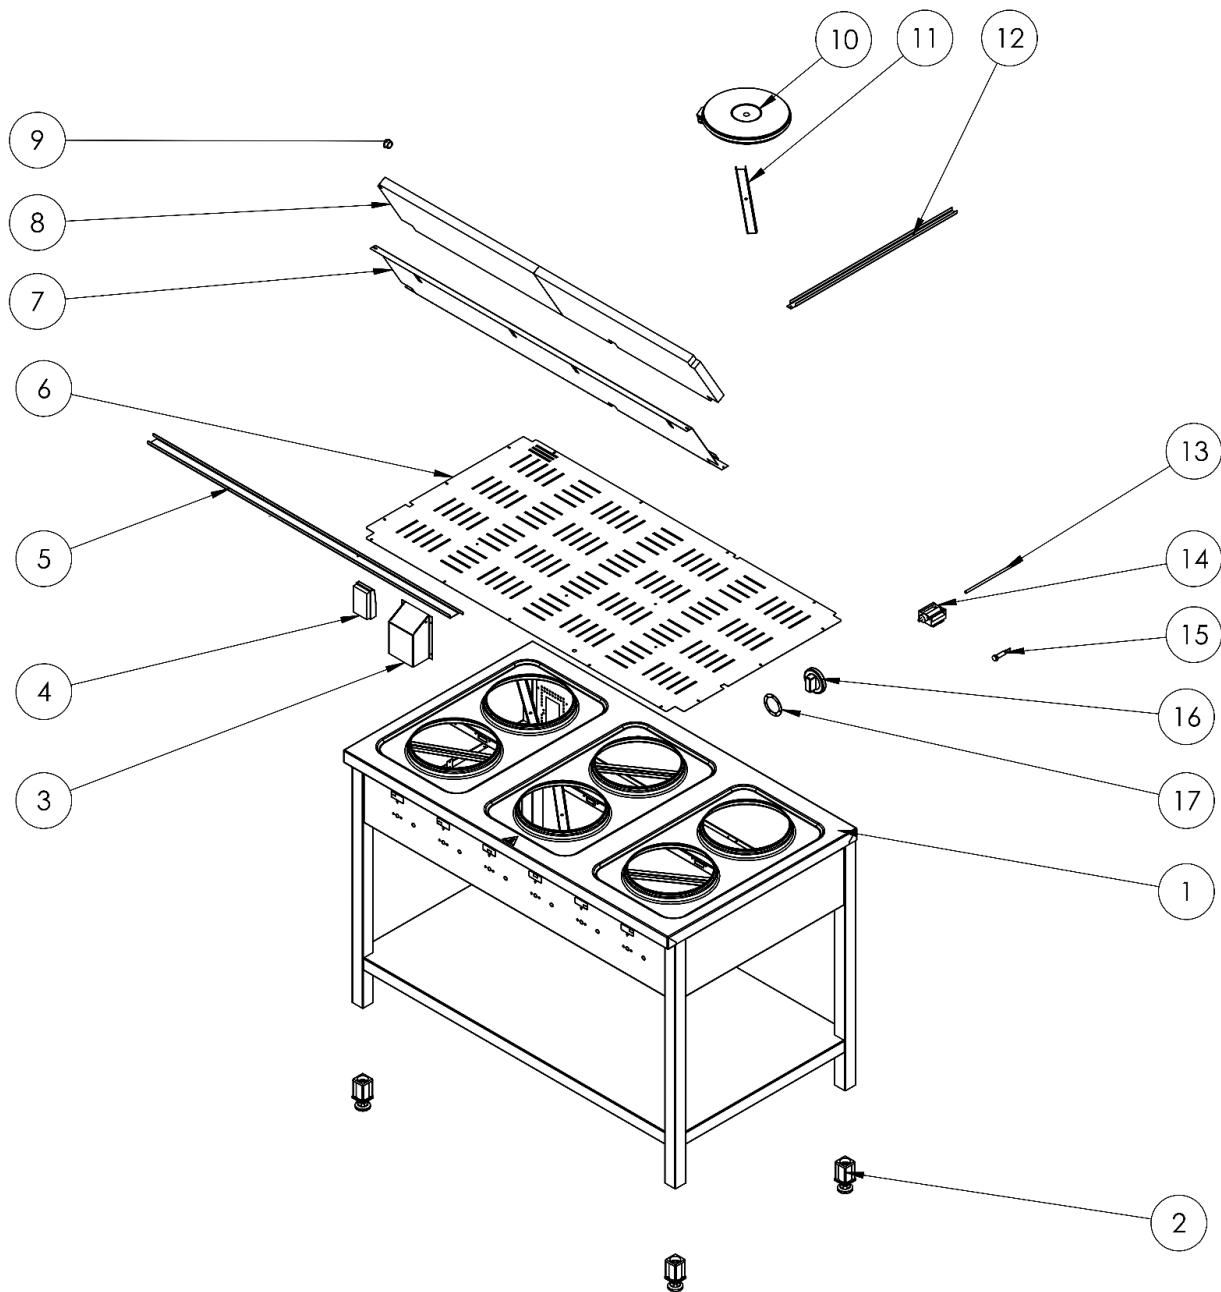

kuchnia elektryczna

MODEL: 979500, 979600

LP.	Numer katalogowy	Numer katalogowy	Nazwa części
1	V979500-01	V979600-01	Podstawa
2	V979500-02	V979600-02	Stopka
3	V979500-03	V979600-03	Ośłona skrzynki zaciskowej
4	V979500-04	V979600-04	Skrzynka zaciskowa
5	V979500-05	V979600-05	Belka panelu przedniego
6	V979500-06	V979600-06	Ośłona dolna
7	V979500-07	V979600-07	Ośłona przełączników
8	V979500-08	V979600-08	Mata izolacyjna 585x220x25
9	V979500-09	V979600-09	Przelotka
10	V979500-10	V979600-10	Płyta grzejna 2600W
11	V979500-11	V979600-11	Uchwyt płyty grzewczej
12	V979500-12	V979600-12	Wspornik przewodów
13	V979500-13	V979600-13	Instalacja elektryczna
14	V979500-14	V979600-14	Przełącznik
15	V979500-15	V979600-15	Lampka pomarańczowa
16	V979500-16	V979600-16	Pokrętło bez adaptera
17	V979500-17	V979600-17	Skala pokrętła