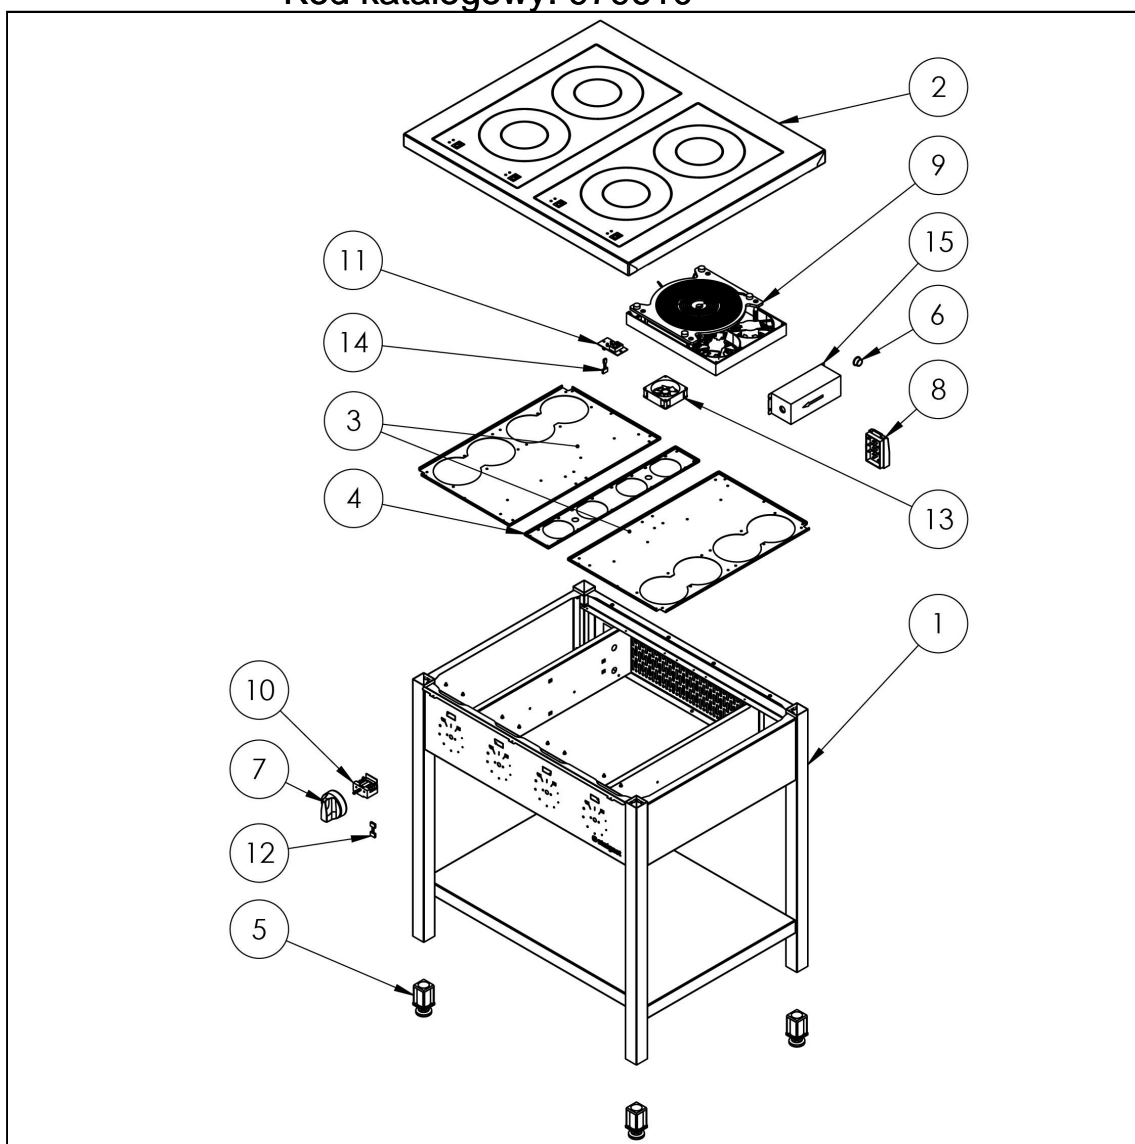

kuchnia indukcyjna 800 wolnostojąca 14kW

Kod katalogowy: 979610

Nr części (V nr rys.-nr części z rysunku)	Nazwa	Kod
V979610-01	Korpus	
V979610-02	Blat	
V979610-03	Wspornik generatorów	
V979610-04	Wspornik wentylatorów	
V979610-05	Stopka 40x40	C001991
V979610-06	Przelotka przewodu	C010689
V979610-07	Pokr. tło Stalgast	C011147
V979610-08	Skrzynka zaciskowa	C009003
V979610-09	Generator 3.5kW	
V979610-10	Przeł. cznik mocy	
V979610-11	Płytk. wy. wietlacza	
V979610-12	Przewód ta. mowy-6 przewodów	
V979610-13	Wentylator	
V979610-14	Przewód ta. mowy 3 przewody	
V979610-15	Filtr zasilnia indukcyj.	