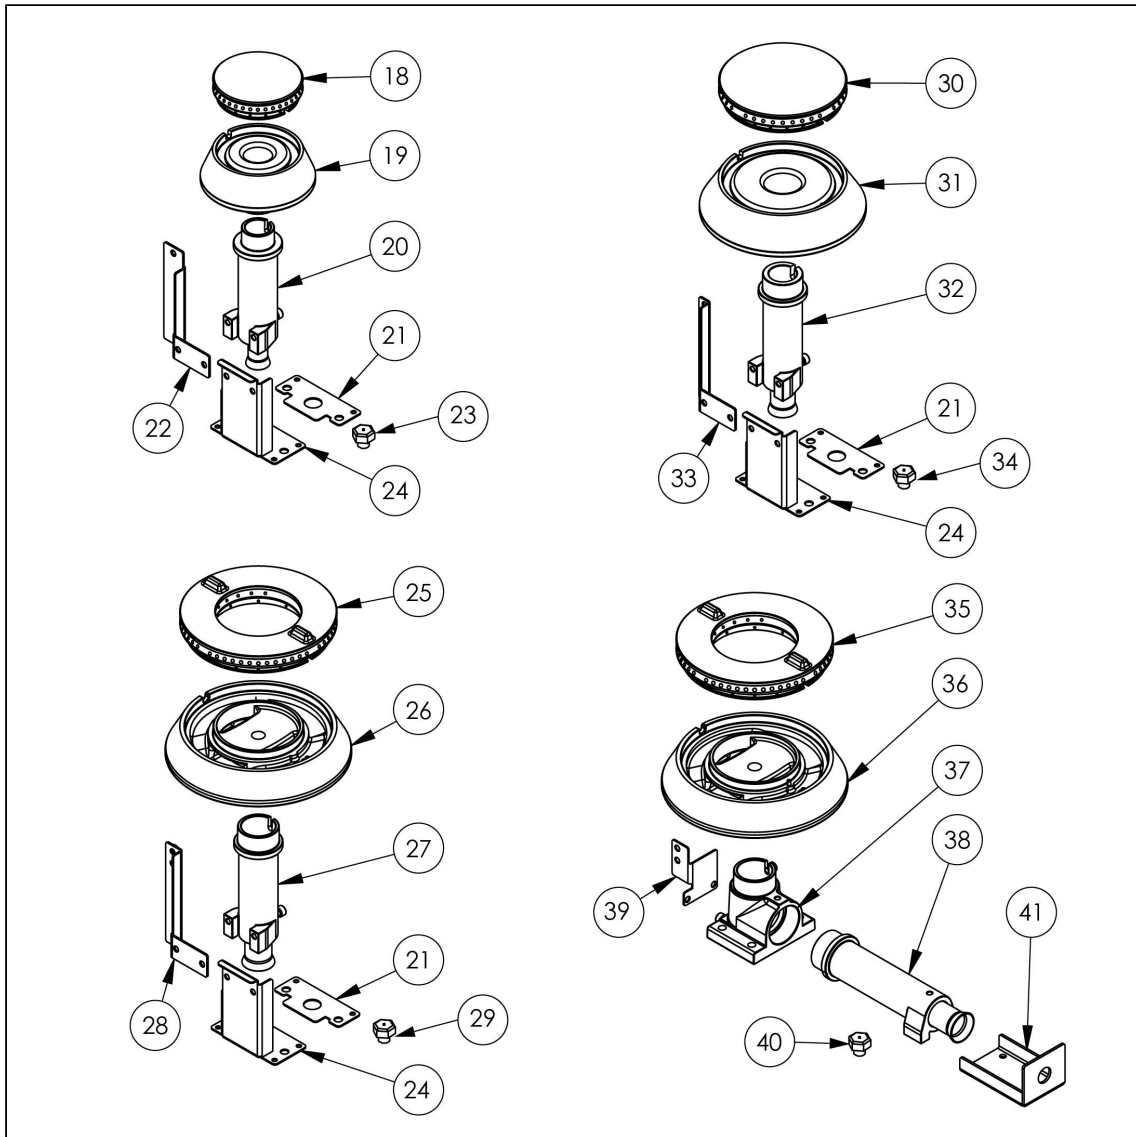

kuchnia gazowa, 6-palnikowa, 700 mm, 36.5 kW, G20

Kod katalogowy: 979621

Nr cz ci (V nr rys.-nr cz ci z rysunku)	Nazwa	Kod
V979621.3-01	Korpus	
V979621.3-02	Termopara 600	C008081
V979621.3-03	Ruszt 300x335	C009045
V979621.3-04	Rura miedziana fi6	
V979621.3-05	Rura miedziana fi10	
V979621.3-06	Termopara 800	C009004
V979621.3-07	Stopka 40x40	C001991
V979621.3-08	Misa lewa	C010501
V979621.3-09	Misa rodkowa	C010871
V979621.3-10	Misa prawa	C010870
V979621.3-11	Zawór	C008801
V979621.3-12	Kolektor	
V979621.3-13	Kolano	C009080
V979621.3-14	Pokr tło ze skal	C008911
V979621.3-15	Nakr tka	C010733
V979621.3-16	Palnik pilota	C008078
V979621.3-17	Dysza pilota	C010906
V979621.3-18	Korona palnika 3.5kW	C009051
V979621.3-19	Korpus palnika 3.5kW	C009052
V979621.3-20	In ektor 3.5kW	
V979621.3-21	Wzmocnienie wspornika palnika pionowego	
V979621.3-22	Wspornik pilota 3.5 KW	
V979621.3-23	Dysza palnika 3,5 kw	C006616
V979621.3-24	Wspornik podstawy dyszy	C009079
V979621.3-25	Korona palnika 5kW	C009053
V979621.3-26	Korpus palnika 5kW	C009054
V979621.3-27	In ektor 5kW	C010161
V979621.3-28	Wspornik pilota 5	
V979621.3-29	Dysza palnika 5 kw	C006358
V979621.3-30	Korona palnika 7kW	C009040
V979621.3-31	Korpus palnika 7kW	C009027
V979621.3-32	In ektor 7kW	C009168
V979621.3-33	Wspornik pilota 7	
V979621.3-34	Dysza palnika 7 kw	C007720
V979621.3-35	Korona palnika 9kW	C009991
V979621.3-36	Korpus palnika 9kW	C009992
V979621.3-37	Kolano palnika 9kW	
V979621.3-38	In ektor 9kW	
V979621.3-39	Wspornik pilota 9kW	
V979621.3-40	Dysza palnika 9 kw	C007721
V979621.3-41	Wspornik podstawy dyszy 9	