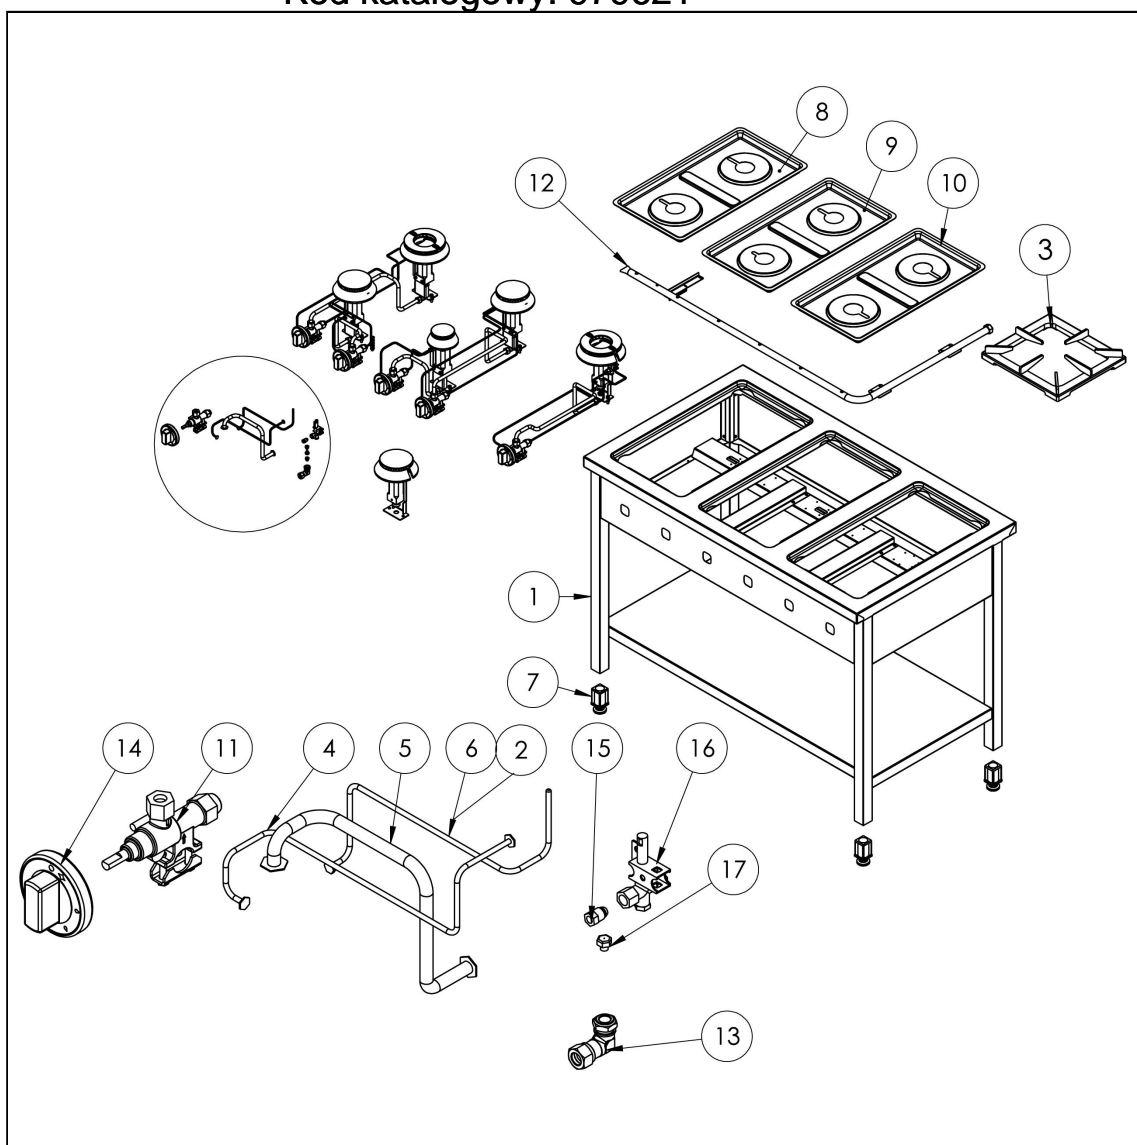

kuchnia gazowa, 6-palnikowa, 700 mm, 36.5 kW, G20

Kod katalogowy: 979621

Nr cz ci (V nr rys.-nr cz ci z rysunku)	Nazwa	Kod
V979621.3-01	Korpus	
V979621.3-02	Termopara 600	C008081
V979621.3-03	Ruszt 300x335	C009045
V979621.3-04	Rura miedziana fi6	
V979621.3-05	Rura miedziana fi10	
V979621.3-06	Termopara 800	C009004
V979621.3-07	Stopka 40x40	C001991
V979621.3-08	Misa lewa	C010501
V979621.3-09	Misa rodkowa	C010871
V979621.3-10	Misa prawa	C010870
V979621.3-11	Zawór	C008801
V979621.3-12	Kolektor	
V979621.3-13	Kolano	C009080
V979621.3-14	Pokr tło ze skal	C008911
V979621.3-15	Nakr tka	C010733
V979621.3-16	Palnik pilota	C008078
V979621.3-17	Dysza pilota	C010906
V979621.3-18	Korona palnika 3.5kW	C009051
V979621.3-19	Korpus palnika 3.5kW	C009052
V979621.3-20	In ektor 3.5kW	
V979621.3-21	Wzmocnienie wspornika palnika pionowego	
V979621.3-22	Wspornik pilota 3.5 KW	
V979621.3-23	Dysza palnika 3,5 kw	C006616
V979621.3-24	Wspornik podstawy dyszy	C009079
V979621.3-25	Korona palnika 5kW	C009053
V979621.3-26	Korpus palnika 5kW	C009054
V979621.3-27	In ektor 5kW	C010161
V979621.3-28	Wspornik pilota 5	
V979621.3-29	Dysza palnika 5 kw	C006358
V979621.3-30	Korona palnika 7kW	C009040
V979621.3-31	Korpus palnika 7kW	C009027
V979621.3-32	In ektor 7kW	C009168
V979621.3-33	Wspornik pilota 7	
V979621.3-34	Dysza palnika 7 kw	C007720
V979621.3-35	Korona palnika 9kW	C009991
V979621.3-36	Korpus palnika 9kW	C009992
V979621.3-37	Kolano palnika 9kW	
V979621.3-38	In ektor 9kW	
V979621.3-39	Wspornik pilota 9kW	
V979621.3-40	Dysza palnika 9 kw	C007721
V979621.3-41	Wspornik podstawy dyszy 9	