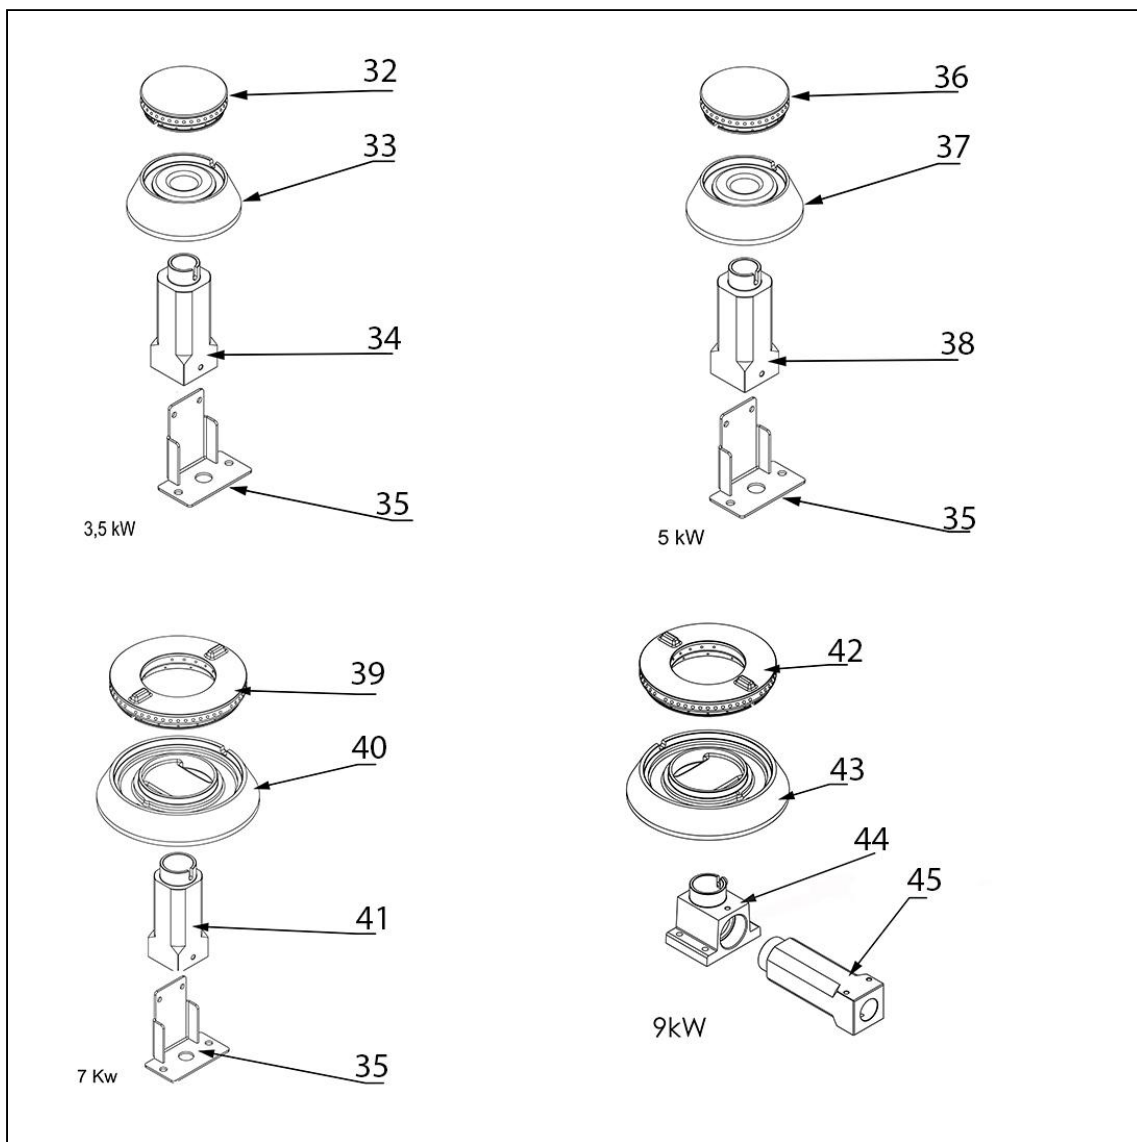

kuchnia gazowa wolnostojąca 900 - 4 palnikowa z półkami
20,5kW - G20 (GZ50)

Kod katalogowy: 999511

Nr części (V nr rys.-nr części z rysunku)	Nazwa	Kod
V999511-01	Korpus	
V999511-02	Stopka	C001991
V999511-03	Kolektor	
V999511-04	Misa	C011018
V999511-05	Ruszt 360x360	C010247
V999511-06	Misa	C011019
V999511-07	Palnik pilota	C008078
V999511-08	Palnik 5kW	C010849
V999511-09	Kolano	C009080
V999511-10	Dysza palnika 5 kW PB 1.05	C007536
V999511-11	Dysza palnika 5 kW GZ 1.7	C006358
V999511-12	Termopara	C008081
V999511-13	Rura miedziana fi6x1	
V999511-14	Rura miedziana fi10x1	
V999511-15	Zawór	C008801
V999511-16	Pokr. tło ze skal	C008911
V999511-17	Nie dotyczy tego modelu produktu	C007108
V999511-18	Nie dotyczy tego modelu produktu	
V999511-19	Nie dotyczy tego modelu produktu	
V999511-20	Rura miedziana fi6x1	
V999511-21	Rura miedziana fi10x1	
V999511-22	Palnik 3.5kW	C010605
V999511-23	Dysza palnika 3.5 kW GZ 1.4	C006616
V999511-24	Dysza palnika 3.5 kW PB 0.9	C007535
V999511-25	Rura miedziana fi10x1	
V999511-26	Rura miedziana fi6x1	
V999511-27	Rura miedziana fi6x1	
V999511-28	Rura miedziana fi10x1	
V999511-29	Dysza palnika 7 kW GZ 2.0	C007720
V999511-30	Dysza palnika 7 kW PB 1.2	C007537
V999511-31	Palnik 7kW	C002407
V999511-32	Korona palnika 3.5kW	C009051
V999511-33	Korpus palnika 3.5kW	C009052
V999511-34	Inektor 3.5kW	C009092
V999511-35	Wspornik podstawy dyszy	C009079
V999511-36	Korona palnika 5kW	C009053
V999511-37	Korpus palnika 5kW	C009054
V999511-38	Inektor 5kW	C010161
V999511-39	Korona palnika 7kW	C009040
V999511-40	Korpus palnika 7kW	C009027
V999511-41	Inektor 7kW	C009168
V999511-42	Nie dotyczy tego modelu produktu	
V999511-43	Nie dotyczy tego modelu produktu	
V999511-44	Nie dotyczy tego modelu produktu	
V999511-45	Nie dotyczy tego modelu produktu	