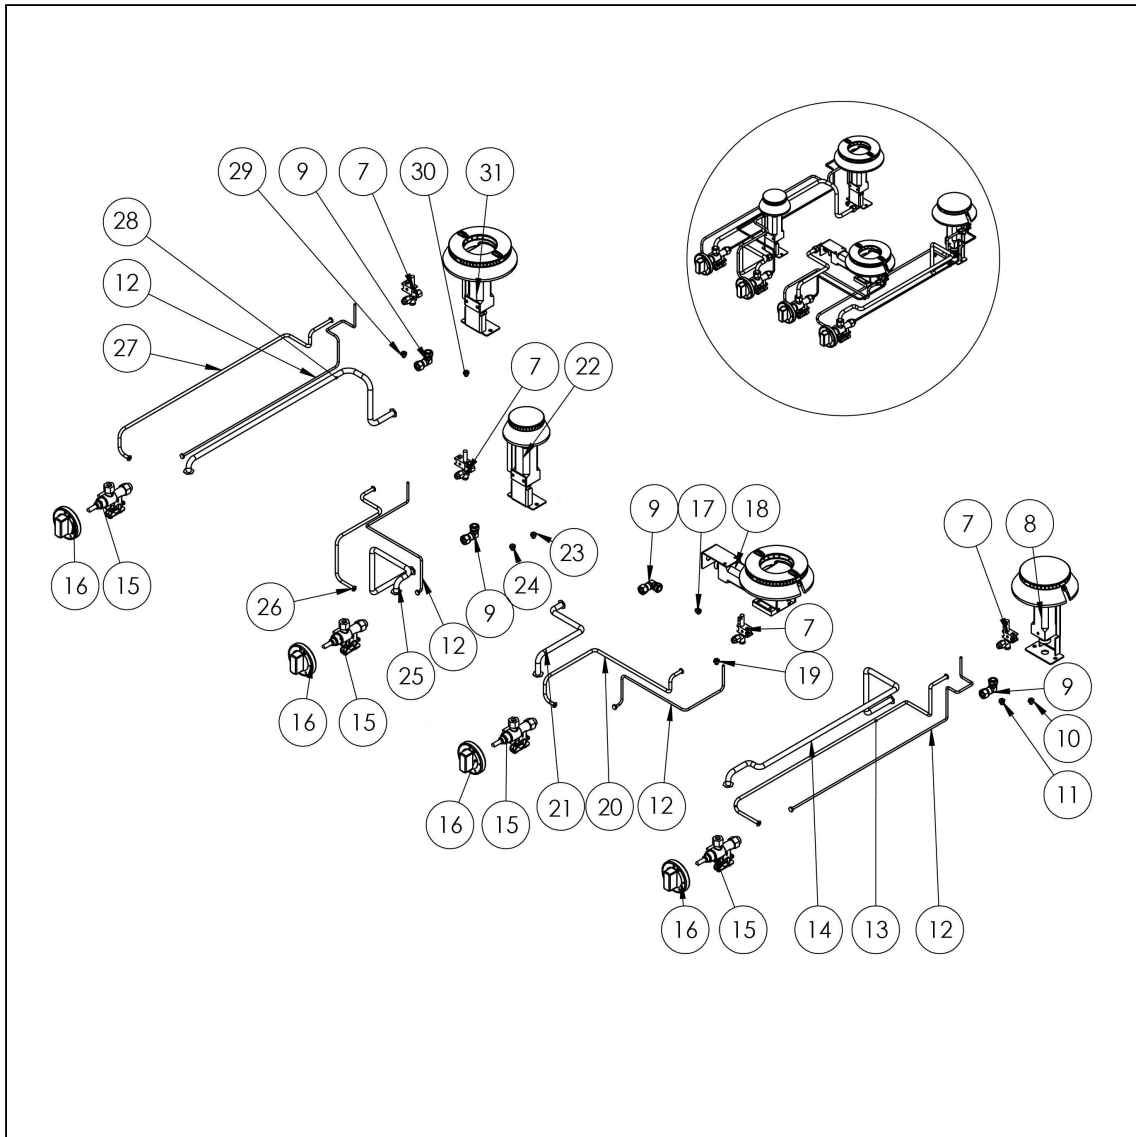

kuchnia gazowa wolnostojąca 900 - 4 palnikowa z półkami
20,5kW - G20 (GZ50)

Kod katalogowy: 999511

Nr części (V nr rys.-nr części z rysunku)	Nazwa	Kod
V999511-01	Korpus	
V999511-02	Stopka	C001991
V999511-03	Kolektor	
V999511-04	Misa	C011018
V999511-05	Ruszt 360x360	C010247
V999511-06	Misa	C011019
V999511-07	Palnik pilota	C008078
V999511-08	Palnik 5kW	C010849
V999511-09	Kolano	C009080
V999511-10	Dysza palnika 5 kW PB 1.05	C007536
V999511-11	Dysza palnika 5 kW GZ 1.7	C006358
V999511-12	Termopara	C008081
V999511-13	Rura miedziana fi6x1	
V999511-14	Rura miedziana fi10x1	
V999511-15	Zawór	C008801
V999511-16	Pokr. tło ze skal	C008911
V999511-17	Nie dotyczy tego modelu produktu	C007108
V999511-18	Nie dotyczy tego modelu produktu	
V999511-19	Nie dotyczy tego modelu produktu	
V999511-20	Rura miedziana fi6x1	
V999511-21	Rura miedziana fi10x1	
V999511-22	Palnik 3.5kW	C010605
V999511-23	Dysza palnika 3.5 kW GZ 1.4	C006616
V999511-24	Dysza palnika 3.5 kW PB 0.9	C007535
V999511-25	Rura miedziana fi10x1	
V999511-26	Rura miedziana fi6x1	
V999511-27	Rura miedziana fi6x1	
V999511-28	Rura miedziana fi10x1	
V999511-29	Dysza palnika 7 kW GZ 2.0	C007720
V999511-30	Dysza palnika 7 kW PB 1.2	C007537
V999511-31	Palnik 7kW	C002407
V999511-32	Korona palnika 3.5kW	C009051
V999511-33	Korpus palnika 3.5kW	C009052
V999511-34	Inektor 3.5kW	C009092
V999511-35	Wspornik podstawy dyszy	C009079
V999511-36	Korona palnika 5kW	C009053
V999511-37	Korpus palnika 5kW	C009054
V999511-38	Inektor 5kW	C010161
V999511-39	Korona palnika 7kW	C009040
V999511-40	Korpus palnika 7kW	C009027
V999511-41	Inektor 7kW	C009168
V999511-42	Nie dotyczy tego modelu produktu	
V999511-43	Nie dotyczy tego modelu produktu	
V999511-44	Nie dotyczy tego modelu produktu	
V999511-45	Nie dotyczy tego modelu produktu	