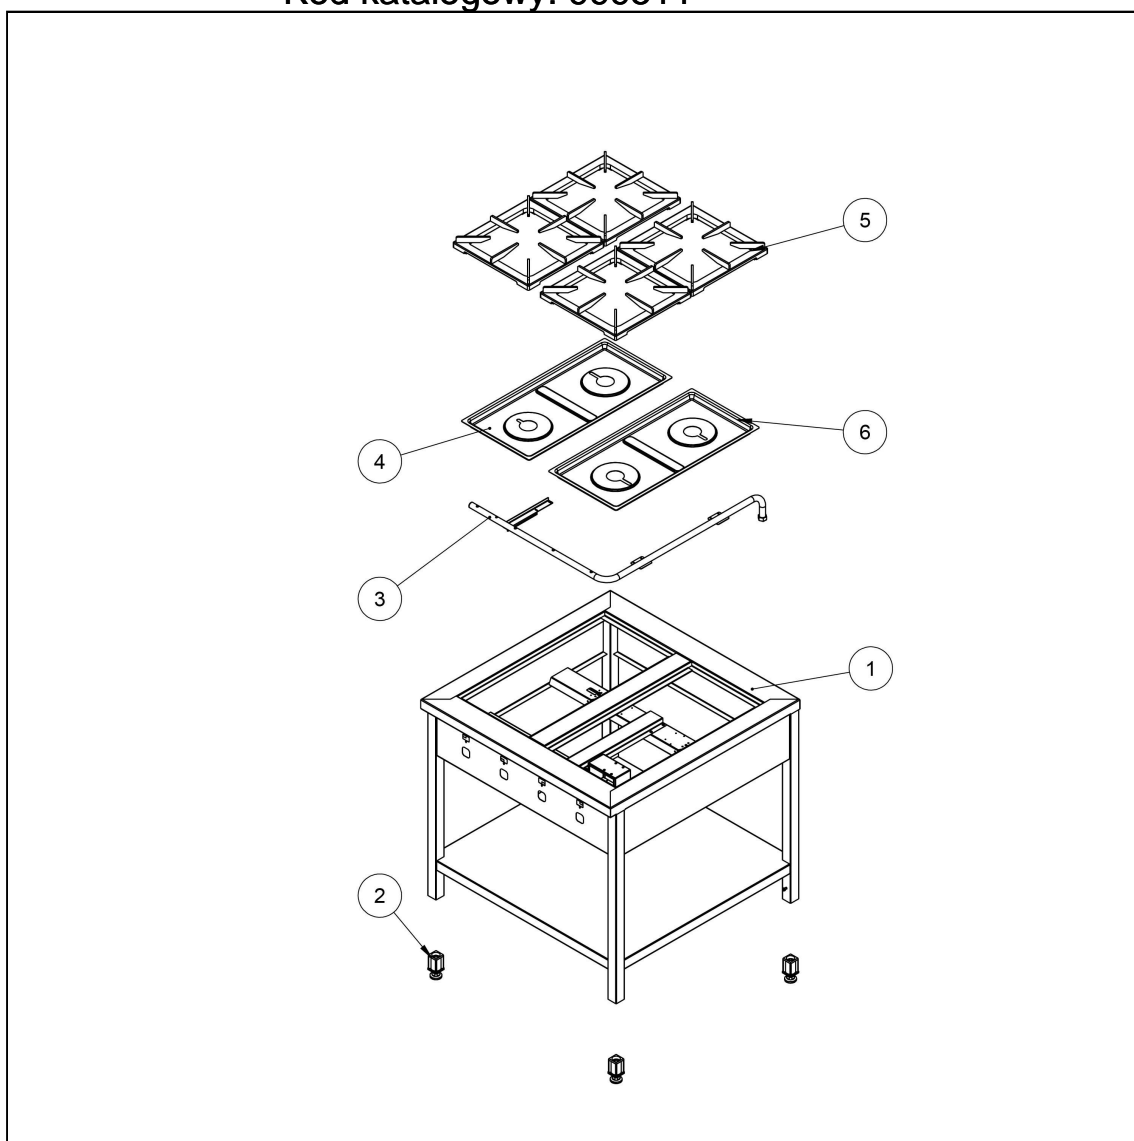

kuchnia gazowa wolnostojąca 900 - 4 palnikowa z półkami
20,5kW - G20 (GZ50)

Kod katalogowy: 999511

Nr części (V nr rys.-nr części z rysunku)	Nazwa	Kod
V999511-01	Korpus	
V999511-02	Stopka	C001991
V999511-03	Kolektor	
V999511-04	Misa	C011018
V999511-05	Ruszt 360x360	C010247
V999511-06	Misa	C011019
V999511-07	Palnik pilota	C008078
V999511-08	Palnik 5kW	C010849
V999511-09	Kolano	C009080
V999511-10	Dysza palnika 5 kW PB 1.05	C007536
V999511-11	Dysza palnika 5 kW GZ 1.7	C006358
V999511-12	Termopara	C008081
V999511-13	Rura miedziana fi6x1	
V999511-14	Rura miedziana fi10x1	
V999511-15	Zawór	C008801
V999511-16	Pokr. tło ze skal	C008911
V999511-17	Nie dotyczy tego modelu produktu	C007108
V999511-18	Nie dotyczy tego modelu produktu	
V999511-19	Nie dotyczy tego modelu produktu	
V999511-20	Rura miedziana fi6x1	
V999511-21	Rura miedziana fi10x1	
V999511-22	Palnik 3.5kW	C010605
V999511-23	Dysza palnika 3.5 kW GZ 1.4	C006616
V999511-24	Dysza palnika 3.5 kW PB 0.9	C007535
V999511-25	Rura miedziana fi10x1	
V999511-26	Rura miedziana fi6x1	
V999511-27	Rura miedziana fi6x1	
V999511-28	Rura miedziana fi10x1	
V999511-29	Dysza palnika 7 kW GZ 2.0	C007720
V999511-30	Dysza palnika 7 kW PB 1.2	C007537
V999511-31	Palnik 7kW	C002407
V999511-32	Korona palnika 3.5kW	C009051
V999511-33	Korpus palnika 3.5kW	C009052
V999511-34	Inektor 3.5kW	C009092
V999511-35	Wspornik podstawy dyszy	C009079
V999511-36	Korona palnika 5kW	C009053
V999511-37	Korpus palnika 5kW	C009054
V999511-38	Inektor 5kW	C010161
V999511-39	Korona palnika 7kW	C009040
V999511-40	Korpus palnika 7kW	C009027
V999511-41	Inektor 7kW	C009168
V999511-42	Nie dotyczy tego modelu produktu	
V999511-43	Nie dotyczy tego modelu produktu	
V999511-44	Nie dotyczy tego modelu produktu	
V999511-45	Nie dotyczy tego modelu produktu	