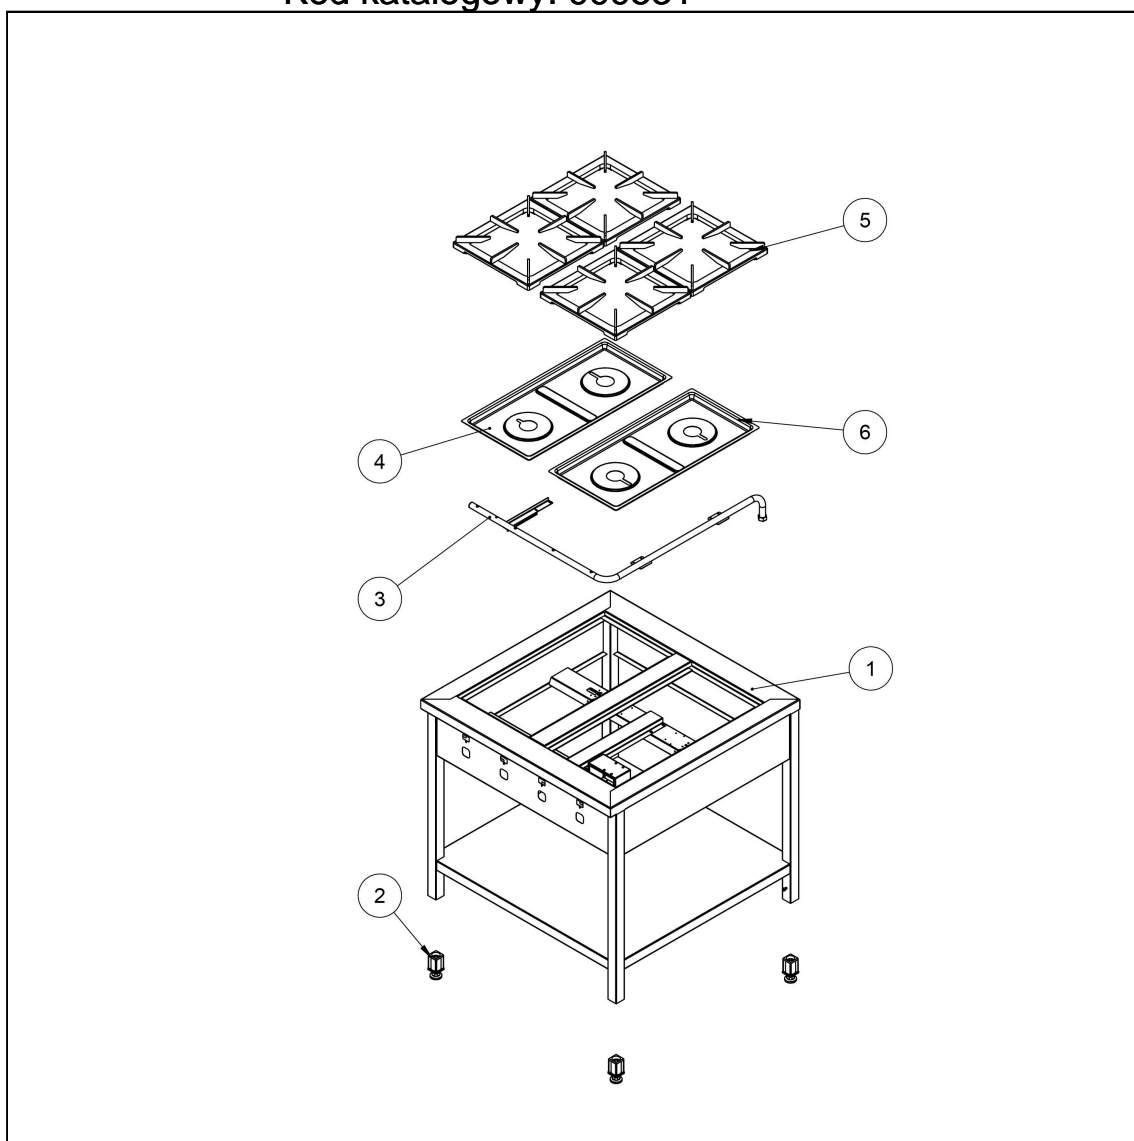

kuchnia gazowa wolnostojąca 900 - 4 palnikowa z półką  
24kW - G20 (GZ50)

Kod katalogowy: 999531

Nr cz ci (V nr rys.-nr cz ci z rysunku)	Nazwa	Kod
V999531-01	Korpus	
V999531-02	Stopka	C001991
V999531-03	Kolektor	
V999531-04	Misa	C011018
V999531-05	Ruszt 360x360	C010247
V999531-06	Misa	C011019
V999531-07	Palnik pilota	C008078
V999531-08	Palnik 5kW	C010849
V999531-09	Kolano	C009080
V999531-10	Dysza palnika 5 kW PB 1.05	C007536
V999531-11	Dysza palnika 5 kW GZ 1.7	C006358
V999531-12	Termopara	C008081
V999531-13	Rura miedziana fi6x1	
V999531-14	Rura miedziana fi10x1	
V999531-15	Zawór	C008801
V999531-16	Pokr tło ze skal	C008911
V999531-17	Nie dotyczy tego modelu produktu	C007108
V999531-18	Nie dotyczy tego modelu produktu	
V999531-19	Nie dotyczy tego modelu produktu	
V999531-20	Rura miedziana fi6x1	
V999531-21	Rura miedziana fi10x1	
V999531-22	Nie dotyczy tego modelu produktu	
V999531-23	Nie dotyczy tego modelu produktu	
V999531-24	Nie dotyczy tego modelu produktu	
V999531-25	Rura miedziana fi10x1	
V999531-26	Rura miedziana fi6x1	
V999531-27	Rura miedziana fi6x1	
V999531-28	Rura miedziana fi10x1	
V999531-29	Dysza palnika 7 kW GZ 2.0	
V999531-30	Dysza palnika 7 kW PB 1.2	C007537
V999531-31	Palnik 7kW	
V999531-32	Nie dotyczy tego modelu produktu	
V999531-33	Nie dotyczy tego modelu produktu	
V999531-34	Nie dotyczy tego modelu produktu	
V999531-35	Wspornik podstawy dyszy	C009079
V999531-36	Korona palnika 5kW	C009053
V999531-37	Korpus palnika 5kW	C009054
V999531-38	In ektor 5kW	C010161
V999531-39	Korona palnika 7kW	C009040
V999531-40	Korpus palnika 7kW	C009027
V999531-41	In ektor 7kW	C009168
V999531-42	Nie dotyczy tego modelu produktu	
V999531-43	Nie dotyczy tego modelu produktu	
V999531-44	Nie dotyczy tego modelu produktu	
V999531-45	Nie dotyczy tego modelu produktu	