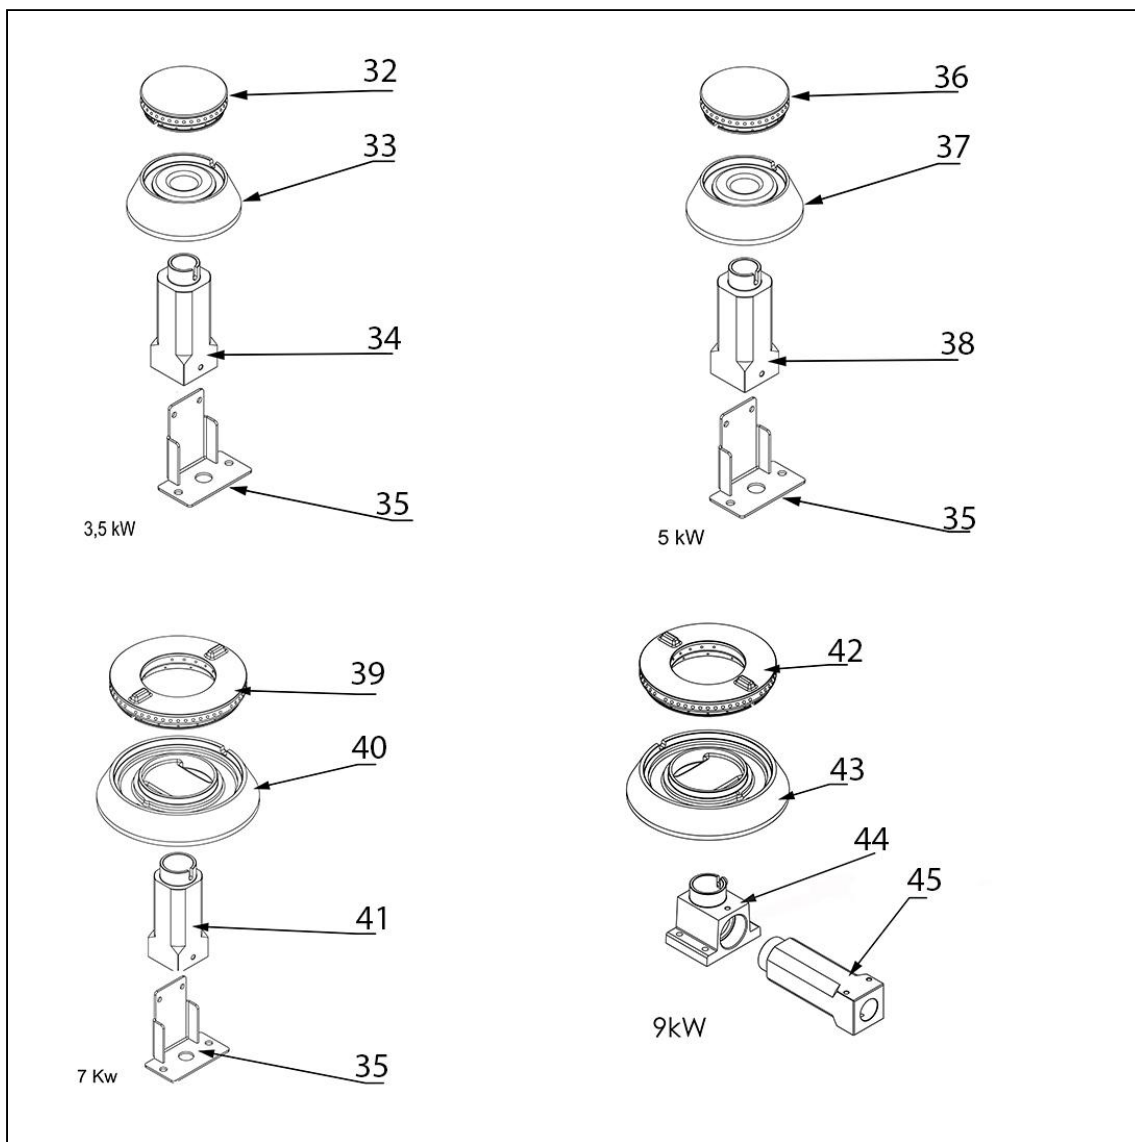

kuchnia gazowa wolnostojąca 900 - 4 palnikowa z półką  
24kW - G20 (GZ50)

Kod katalogowy: 999531

Nr cz ci (V nr rys.-nr cz ci z rysunku)	Nazwa	Kod
V999531-01	Korpus	
V999531-02	Stopka	C001991
V999531-03	Kolektor	
V999531-04	Misa	C011018
V999531-05	Ruszt 360x360	C010247
V999531-06	Misa	C011019
V999531-07	Palnik pilota	C008078
V999531-08	Palnik 5kW	C010849
V999531-09	Kolano	C009080
V999531-10	Dysza palnika 5 kW PB 1.05	C007536
V999531-11	Dysza palnika 5 kW GZ 1.7	C006358
V999531-12	Termopara	C008081
V999531-13	Rura miedziana fi6x1	
V999531-14	Rura miedziana fi10x1	
V999531-15	Zawór	C008801
V999531-16	Pokr tło ze skal	C008911
V999531-17	Nie dotyczy tego modelu produktu	C007108
V999531-18	Nie dotyczy tego modelu produktu	
V999531-19	Nie dotyczy tego modelu produktu	
V999531-20	Rura miedziana fi6x1	
V999531-21	Rura miedziana fi10x1	
V999531-22	Nie dotyczy tego modelu produktu	
V999531-23	Nie dotyczy tego modelu produktu	
V999531-24	Nie dotyczy tego modelu produktu	
V999531-25	Rura miedziana fi10x1	
V999531-26	Rura miedziana fi6x1	
V999531-27	Rura miedziana fi6x1	
V999531-28	Rura miedziana fi10x1	
V999531-29	Dysza palnika 7 kW GZ 2.0	
V999531-30	Dysza palnika 7 kW PB 1.2	C007537
V999531-31	Palnik 7kW	
V999531-32	Nie dotyczy tego modelu produktu	
V999531-33	Nie dotyczy tego modelu produktu	
V999531-34	Nie dotyczy tego modelu produktu	
V999531-35	Wspornik podstawy dyszy	C009079
V999531-36	Korona palnika 5kW	C009053
V999531-37	Korpus palnika 5kW	C009054
V999531-38	In ektor 5kW	C010161
V999531-39	Korona palnika 7kW	C009040
V999531-40	Korpus palnika 7kW	C009027
V999531-41	In ektor 7kW	C009168
V999531-42	Nie dotyczy tego modelu produktu	
V999531-43	Nie dotyczy tego modelu produktu	
V999531-44	Nie dotyczy tego modelu produktu	
V999531-45	Nie dotyczy tego modelu produktu	