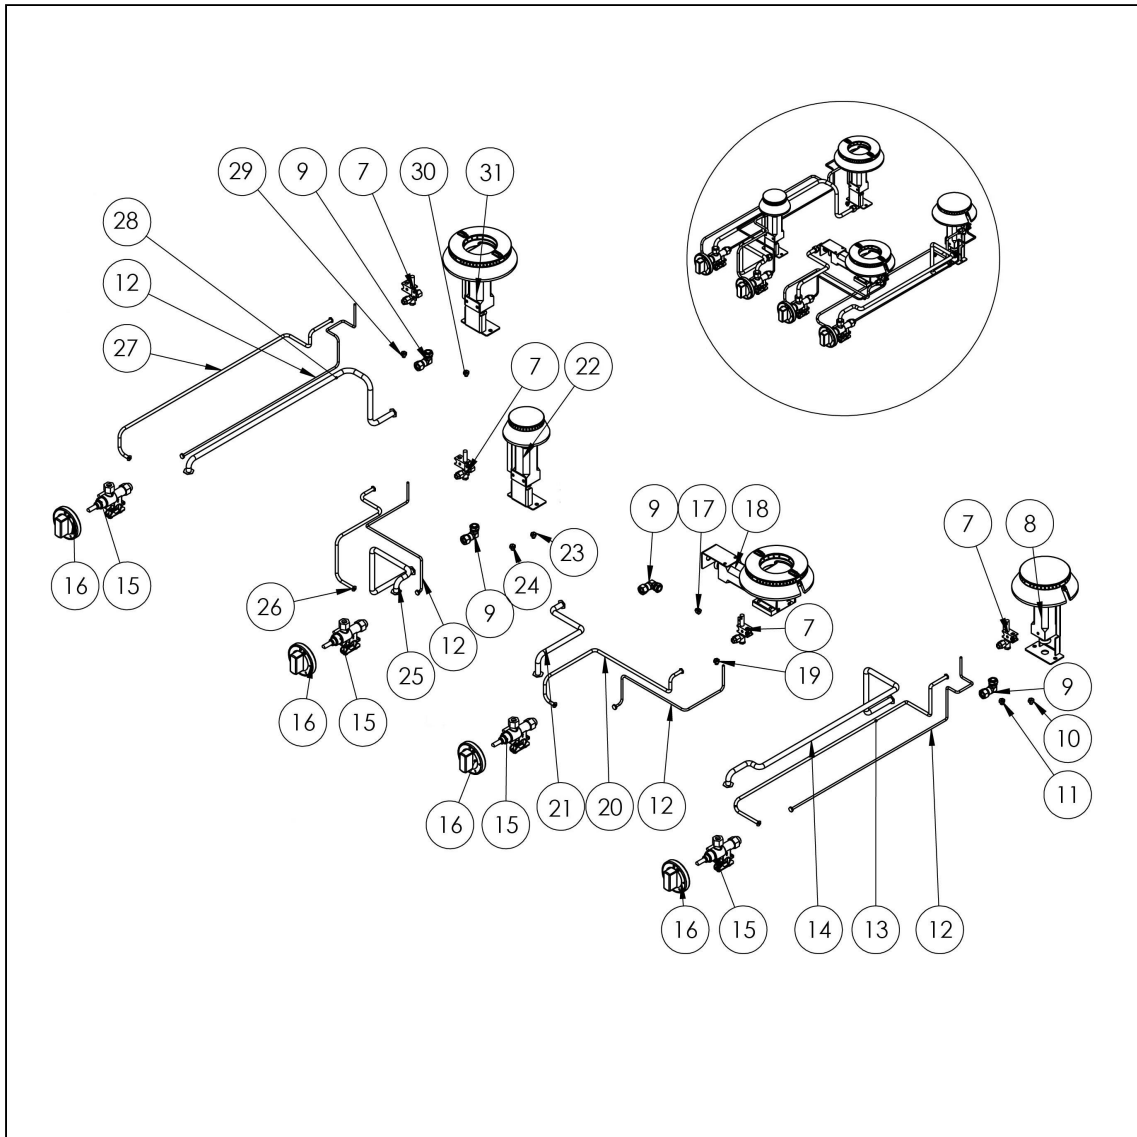

kuchnia gazowa wolnostojąca 900 - 4 palnikowa z półką  
24kW - G20 (GZ50)

Kod katalogowy: 999531

Nr cz ci (V nr rys.-nr cz ci z rysunku)	Nazwa	Kod
V999531-01	Korpus	
V999531-02	Stopka	C001991
V999531-03	Kolektor	
V999531-04	Misa	C011018
V999531-05	Ruszt 360x360	C010247
V999531-06	Misa	C011019
V999531-07	Palnik pilota	C008078
V999531-08	Palnik 5kW	C010849
V999531-09	Kolano	C009080
V999531-10	Dysza palnika 5 kW PB 1.05	C007536
V999531-11	Dysza palnika 5 kW GZ 1.7	C006358
V999531-12	Termopara	C008081
V999531-13	Rura miedziana fi6x1	
V999531-14	Rura miedziana fi10x1	
V999531-15	Zawór	C008801
V999531-16	Pokr tło ze skal	C008911
V999531-17	Nie dotyczy tego modelu produktu	C007108
V999531-18	Nie dotyczy tego modelu produktu	
V999531-19	Nie dotyczy tego modelu produktu	
V999531-20	Rura miedziana fi6x1	
V999531-21	Rura miedziana fi10x1	
V999531-22	Nie dotyczy tego modelu produktu	
V999531-23	Nie dotyczy tego modelu produktu	
V999531-24	Nie dotyczy tego modelu produktu	
V999531-25	Rura miedziana fi10x1	
V999531-26	Rura miedziana fi6x1	
V999531-27	Rura miedziana fi6x1	
V999531-28	Rura miedziana fi10x1	
V999531-29	Dysza palnika 7 kW GZ 2.0	
V999531-30	Dysza palnika 7 kW PB 1.2	C007537
V999531-31	Palnik 7kW	
V999531-32	Nie dotyczy tego modelu produktu	
V999531-33	Nie dotyczy tego modelu produktu	
V999531-34	Nie dotyczy tego modelu produktu	
V999531-35	Wspornik podstawy dyszy	C009079
V999531-36	Korona palnika 5kW	C009053
V999531-37	Korpus palnika 5kW	C009054
V999531-38	In ektor 5kW	C010161
V999531-39	Korona palnika 7kW	C009040
V999531-40	Korpus palnika 7kW	C009027
V999531-41	In ektor 7kW	C009168
V999531-42	Nie dotyczy tego modelu produktu	
V999531-43	Nie dotyczy tego modelu produktu	
V999531-44	Nie dotyczy tego modelu produktu	
V999531-45	Nie dotyczy tego modelu produktu	