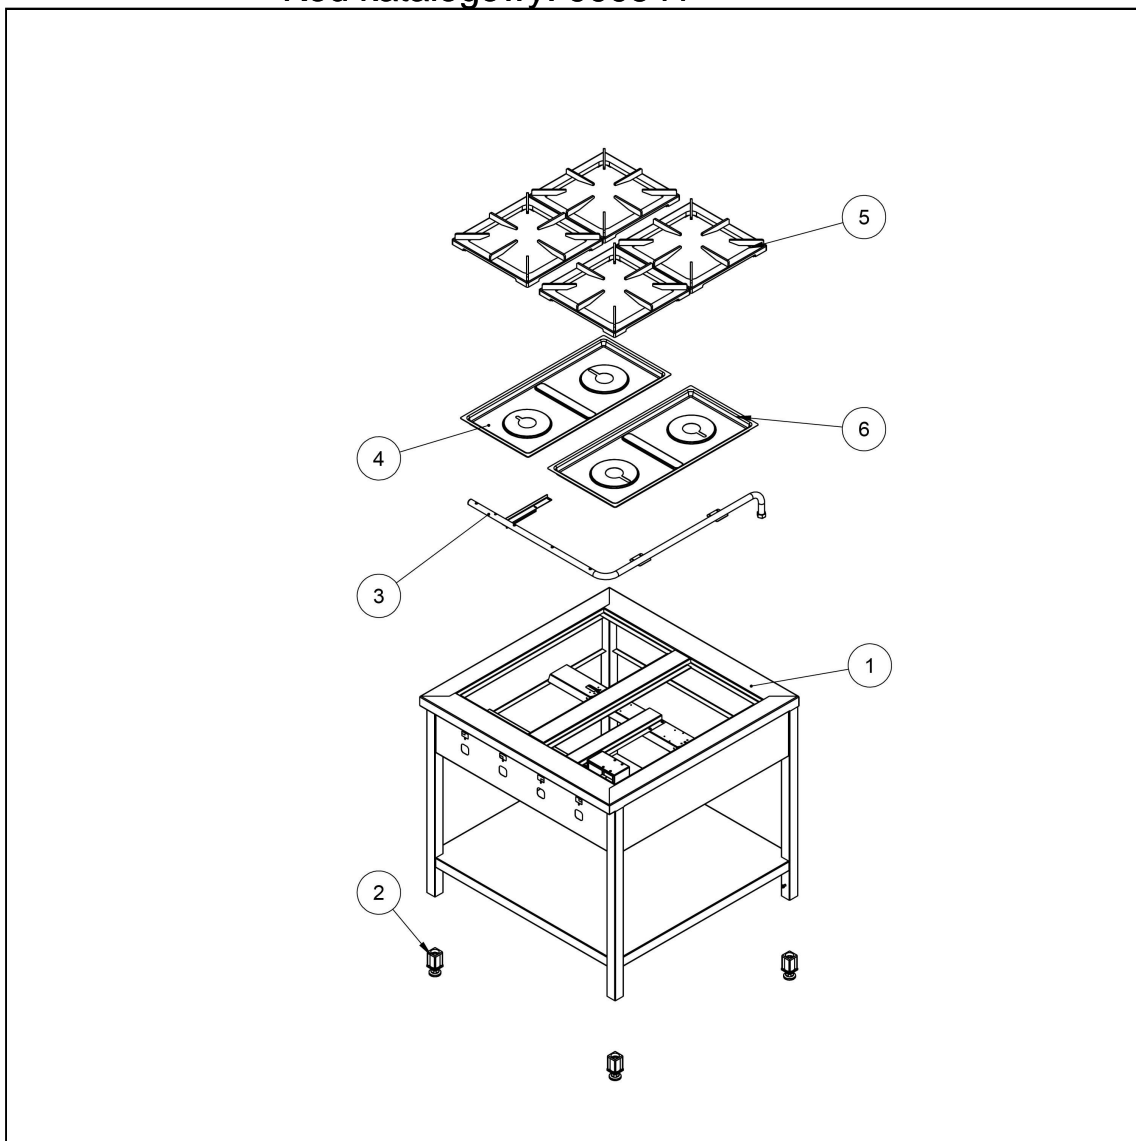

kuchnia gazowa wolnostojąca 900 - 4 palnikowa z półką
24,5kW - G20 (GZ50)

Kod katalogowy: 999541

Nr części (V nr rys.-nr części z rysunku)	Nazwa	Kod
V999541-01	Korpus	
V999541-02	Stopka	C001991
V999541-03	Kolektor	
V999541-04	Misa	C011018
V999541-05	Ruszt 360x360	C010247
V999541-06	Misa	C011019
V999541-07	Palnik pilota	C008078
V999541-08	Palnik 5kW	C010849
V999541-09	Kolano	C009080
V999541-10	Dysza palnika 5 kW PB 1.05	C007536
V999541-11	Dysza palnika 5 kW GZ 1.7	C006358
V999541-12	Termopara	C008081
V999541-13	Rura miedziana fi6x1	
V999541-14	Rura miedziana fi10x1	
V999541-15	Zawór	C008801
V999541-16	Pokr. tło ze skal	C008911
V999541-17	Dysza palnika 9 kW PB 1.35	C007108
V999541-18	Palnik 9kW	C008830
V999541-19	Dysza palnika 9kW GZ 2.35	C007721
V999541-20	Rura miedziana fi6x1	
V999541-21	Rura miedziana fi10x1	
V999541-22	Palnik 3.5kW	C010605
V999541-23	Dysza palnika 3.5 kW GZ 1.4	C006616
V999541-24	Dysza palnika 3.5 kW PB 0.9	C007535
V999541-25	Rura miedziana fi10x1	
V999541-26	Rura miedziana fi6x1	
V999541-27	Rura miedziana fi6x1	
V999541-28	Rura miedziana fi10x1	
V999541-29	Dysza palnika 7 kW GZ 2.0	C007720
V999541-30	Dysza palnika 7 kW PB 1.2	C007537
V999541-31	Palnik 7kW	C002407
V999541-32	Korona palnika 3.5kW	C009051
V999541-33	Korpus palnika 3.5kW	C009052
V999541-34	Inektor 3.5kW	C009092
V999541-35	Wspornik podstawy dyszy	C009079
V999541-36	Korona palnika 5kW	C009053
V999541-37	Korpus palnika 5kW	C009054
V999541-38	Inektor 5kW	C010161
V999541-39	Korona palnika 7kW	C009040
V999541-40	Korpus palnika 7kW	C009027
V999541-41	Inektor 7kW	C009168
V999541-42	Korona palnika 9kW	C009991
V999541-43	Korpus palnika 9kW	C009992
V999541-44	Kolano palnika 9kW	C009059
V999541-45	Inektor 9kW	C009120