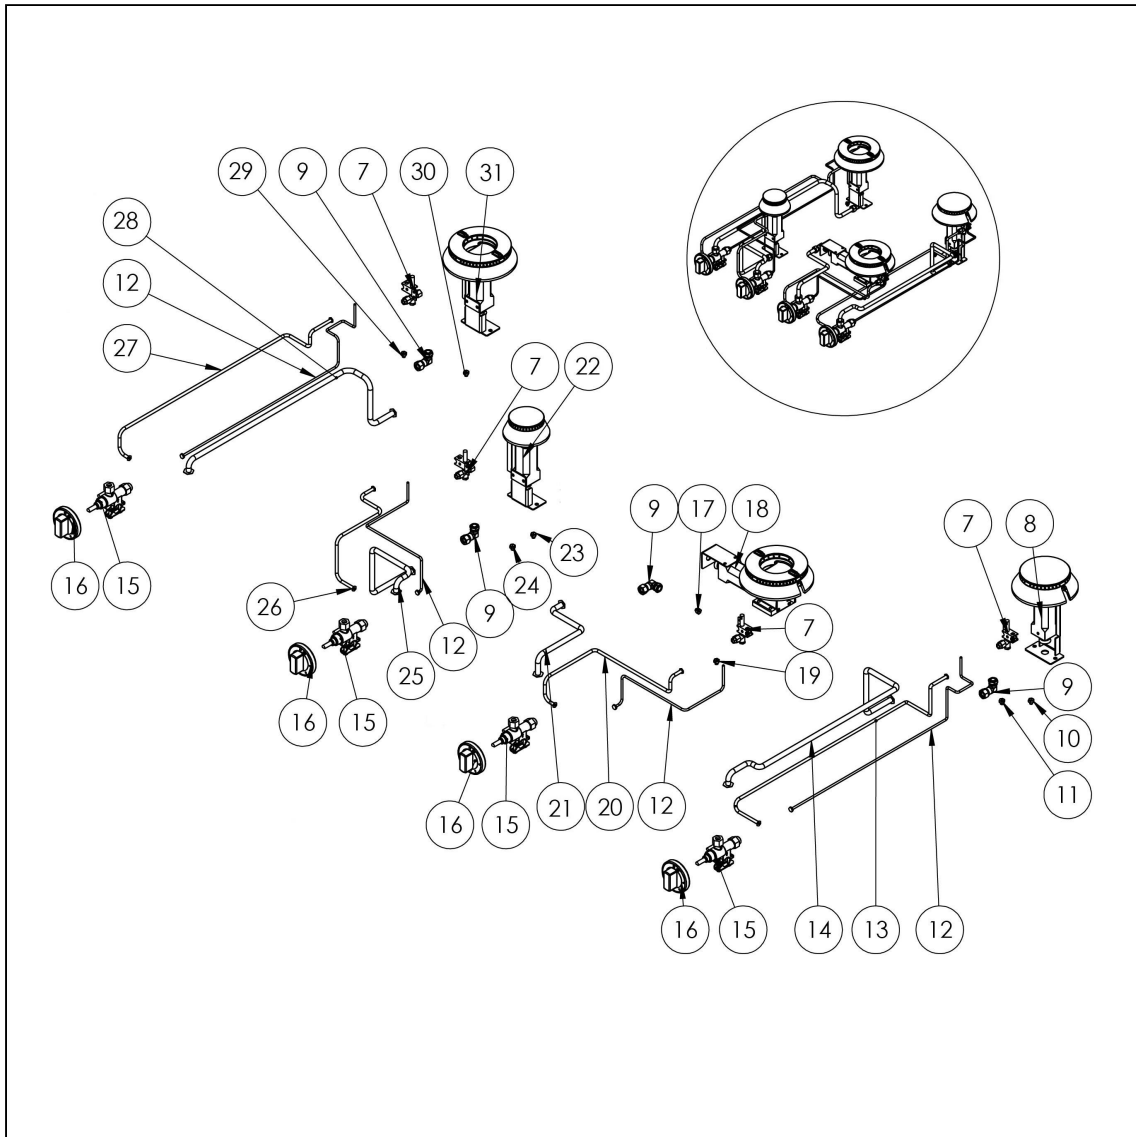

kuchnia gazowa wolnostojąca 900 - 4 palnikowa z półką
24,5kW - G20 (GZ50)

Kod katalogowy: 999541

Nr części (V nr rys.-nr części z rysunku)	Nazwa	Kod
V999541-01	Korpus	
V999541-02	Stopka	C001991
V999541-03	Kolektor	
V999541-04	Misa	C011018
V999541-05	Ruszt 360x360	C010247
V999541-06	Misa	C011019
V999541-07	Palnik pilota	C008078
V999541-08	Palnik 5kW	C010849
V999541-09	Kolano	C009080
V999541-10	Dysza palnika 5 kW PB 1.05	C007536
V999541-11	Dysza palnika 5 kW GZ 1.7	C006358
V999541-12	Termopara	C008081
V999541-13	Rura miedziana fi6x1	
V999541-14	Rura miedziana fi10x1	
V999541-15	Zawór	C008801
V999541-16	Pokr. tło ze skal	C008911
V999541-17	Dysza palnika 9 kW PB 1.35	C007108
V999541-18	Palnik 9kW	C008830
V999541-19	Dysza palnika 9kW GZ 2.35	C007721
V999541-20	Rura miedziana fi6x1	
V999541-21	Rura miedziana fi10x1	
V999541-22	Palnik 3.5kW	C010605
V999541-23	Dysza palnika 3.5 kW GZ 1.4	C006616
V999541-24	Dysza palnika 3.5 kW PB 0.9	C007535
V999541-25	Rura miedziana fi10x1	
V999541-26	Rura miedziana fi6x1	
V999541-27	Rura miedziana fi6x1	
V999541-28	Rura miedziana fi10x1	
V999541-29	Dysza palnika 7 kW GZ 2.0	C007720
V999541-30	Dysza palnika 7 kW PB 1.2	C007537
V999541-31	Palnik 7kW	C002407
V999541-32	Korona palnika 3.5kW	C009051
V999541-33	Korpus palnika 3.5kW	C009052
V999541-34	Inektor 3.5kW	C009092
V999541-35	Wspornik podstawy dyszy	C009079
V999541-36	Korona palnika 5kW	C009053
V999541-37	Korpus palnika 5kW	C009054
V999541-38	Inektor 5kW	C010161
V999541-39	Korona palnika 7kW	C009040
V999541-40	Korpus palnika 7kW	C009027
V999541-41	Inektor 7kW	C009168
V999541-42	Korona palnika 9kW	C009991
V999541-43	Korpus palnika 9kW	C009992
V999541-44	Kolano palnika 9kW	C009059
V999541-45	Inektor 9kW	C009120