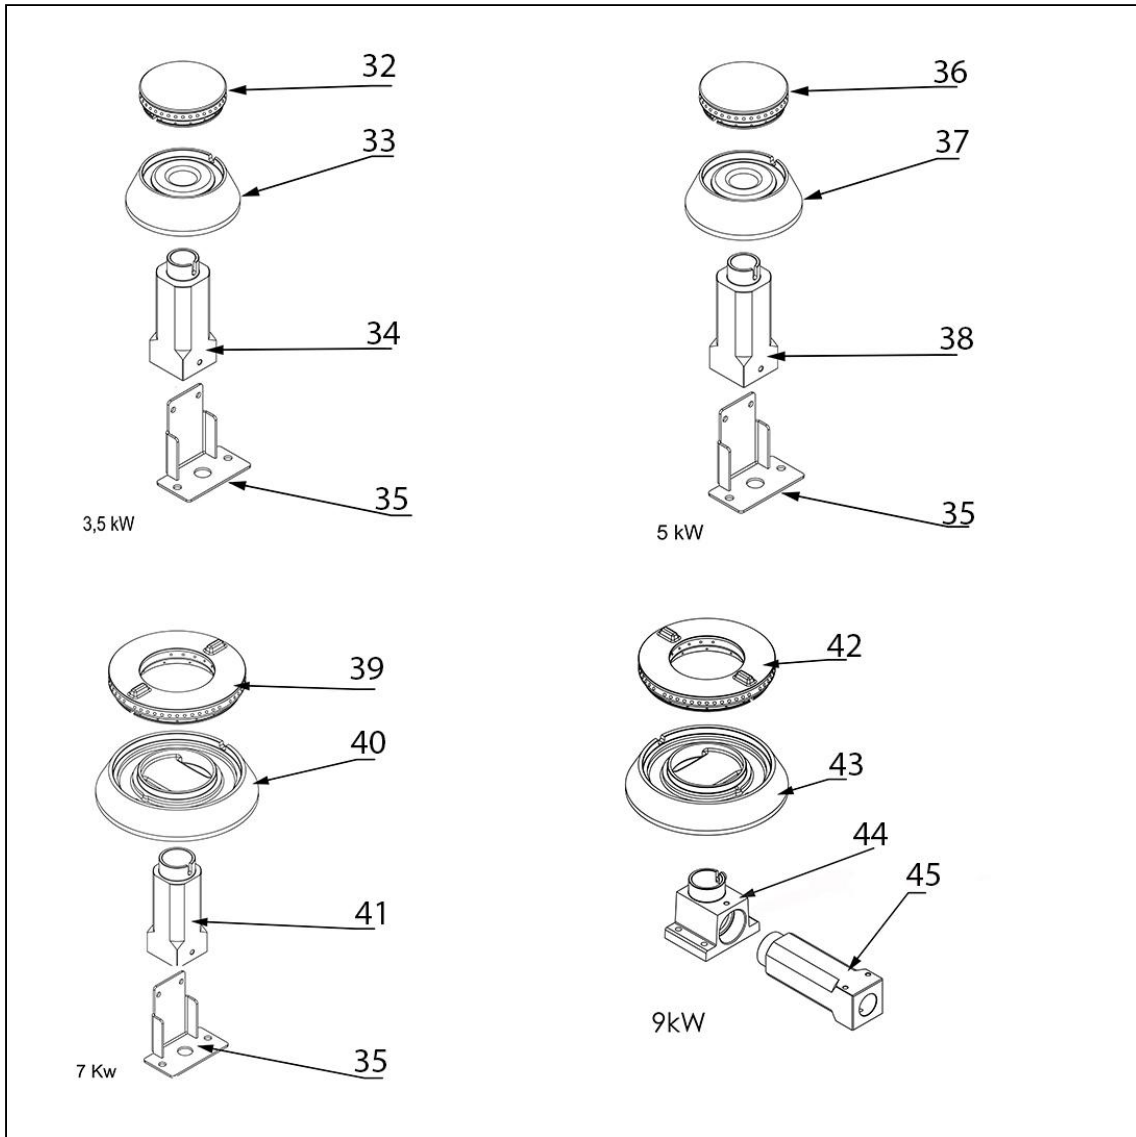

kuchnia gazowa wolnostojąca 900 - 4 palnikowa z półką
24,5kW - G20 (GZ50)

Kod katalogowy: 999541

Nr części (V nr rys.-nr części z rysunku)	Nazwa	Kod
V999541-01	Korpus	
V999541-02	Stopka	C001991
V999541-03	Kolektor	
V999541-04	Misa	C011018
V999541-05	Ruszt 360x360	C010247
V999541-06	Misa	C011019
V999541-07	Palnik pilota	C008078
V999541-08	Palnik 5kW	C010849
V999541-09	Kolano	C009080
V999541-10	Dysza palnika 5 kW PB 1.05	C007536
V999541-11	Dysza palnika 5 kW GZ 1.7	C006358
V999541-12	Termopara	C008081
V999541-13	Rura miedziana fi6x1	
V999541-14	Rura miedziana fi10x1	
V999541-15	Zawór	C008801
V999541-16	Pokr. tło ze skal	C008911
V999541-17	Dysza palnika 9 kW PB 1.35	C007108
V999541-18	Palnik 9kW	C008830
V999541-19	Dysza palnika 9kW GZ 2.35	C007721
V999541-20	Rura miedziana fi6x1	
V999541-21	Rura miedziana fi10x1	
V999541-22	Palnik 3.5kW	C010605
V999541-23	Dysza palnika 3.5 kW GZ 1.4	C006616
V999541-24	Dysza palnika 3.5 kW PB 0.9	C007535
V999541-25	Rura miedziana fi10x1	
V999541-26	Rura miedziana fi6x1	
V999541-27	Rura miedziana fi6x1	
V999541-28	Rura miedziana fi10x1	
V999541-29	Dysza palnika 7 kW GZ 2.0	C007720
V999541-30	Dysza palnika 7 kW PB 1.2	C007537
V999541-31	Palnik 7kW	C002407
V999541-32	Korona palnika 3.5kW	C009051
V999541-33	Korpus palnika 3.5kW	C009052
V999541-34	Inektor 3.5kW	C009092
V999541-35	Wspornik podstawy dyszy	C009079
V999541-36	Korona palnika 5kW	C009053
V999541-37	Korpus palnika 5kW	C009054
V999541-38	Inektor 5kW	C010161
V999541-39	Korona palnika 7kW	C009040
V999541-40	Korpus palnika 7kW	C009027
V999541-41	Inektor 7kW	C009168
V999541-42	Korona palnika 9kW	C009991
V999541-43	Korpus palnika 9kW	C009992
V999541-44	Kolano palnika 9kW	C009059
V999541-45	Inektor 9kW	C009120