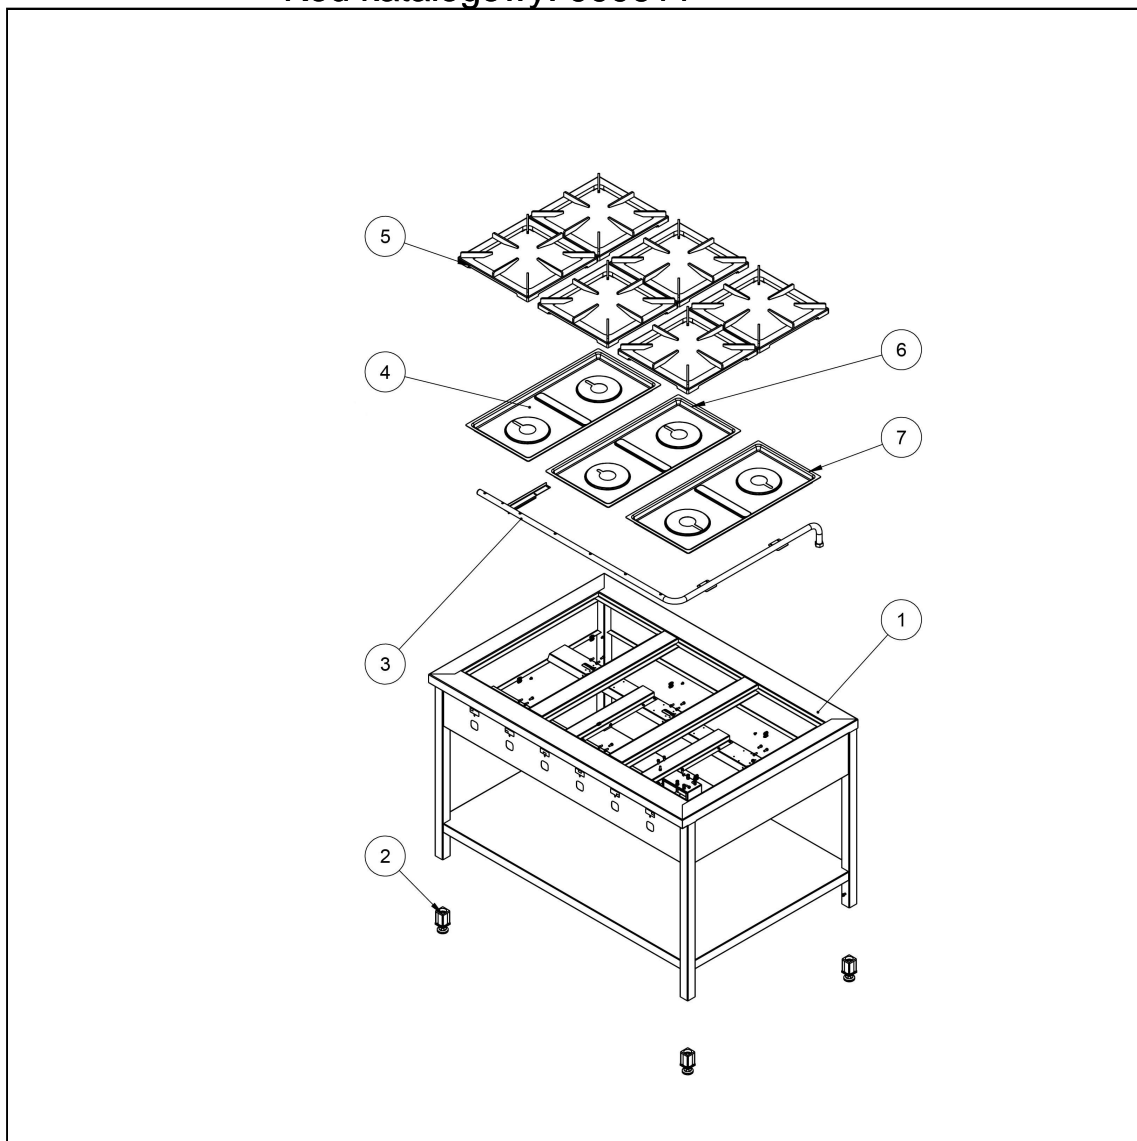

kuchnia gazowa wolnostojąca 900 - 6 palnikowa z półką
32,5 - G20 (GZ50)

Kod katalogowy: 999611

Nr części (V nr rys.-nr części z rysunku)	Nazwa	Kod
V999611-01	Korpus	
V999611-02	Stopka	C001991
V999611-03	Kolektor	
V999611-04	Misa	C010248
V999611-05	Ruszt 360x360	C010247
V999611-06	Misa	C011018
V999611-07	Misa	C011019
V999611-08	Palnik pilota	C008078
V999611-09	Palnik 5kW	C010849
V999611-10	Dysza palnika 5 kW GZ 1.7	C006358
V999611-11	Dysza palnika 5 kW PB 1.05	C007536
V999611-12	Kolano	C009080
V999611-13	Termopara	C008081
V999611-14	Rura miedziana fi10x1	
V999611-15	Rura miedziana fi6x1	
V999611-16	Zawór	C008801
V999611-17	Pokr. tło ze skal	C008911
V999611-18	Nie dotyczy tego modelu produktu	C007108
V999611-19	Nie dotyczy tego modelu produktu	
V999611-20	Nie dotyczy tego modelu produktu	
V999611-21	Rura miedziana fi6x1	
V999611-22	Rura miedziana fi10x1	
V999611-23	Palnik 7kW	C002407
V999611-24	Dysza palnika 7 kW GZ 2.0	C007720
V999611-25	Dysza palnika 7 kW PB 1.2	C007537
V999611-26	Rura miedziana fi6x1	
V999611-27	Rura miedziana fi10x1	
V999611-28	Palnik 3.5kW	C010605
V999611-29	Dysza palnika 3.5 kW GZ 1.4	C006616
V999611-30	Dysza palnika 3.5 kW PB 0.9	C007535
V999611-31	Rura miedziana fi10x1	
V999611-32	Rura miedziana fi6x1	
V999611-33	Rura miedziana fi10x1	
V999611-34	Rura miedziana fi6x1	
V999611-35	Rura miedziana fi6x1	
V999611-36	Rura miedziana fi10x1	
V999611-37	Korona palnika 3.5kW	C009051
V999611-38	Korpus palnika 3.5kW	C009052
V999611-39	In ektor 3.5kW	C009092
V999611-40	Wspornik podstawy dyszy	C009079
V999611-41	Korona palnika 5kW	C009053
V999611-42	Korpus palnika 5kW	C009054
V999611-43	In ektor 5kW	C010161
V999611-44	Korona palnika 7kW	C009040
V999611-45	Korpus palnika 7kW	C009027
V999611-46	In ektor 7kW	C009168
V999611-47	Nie dotyczy tego modelu produktu	
V999611-48	Nie dotyczy tego modelu produktu	
V999611-49	Nie dotyczy tego modelu produktu	
V999611-50	Nie dotyczy tego modelu produktu	