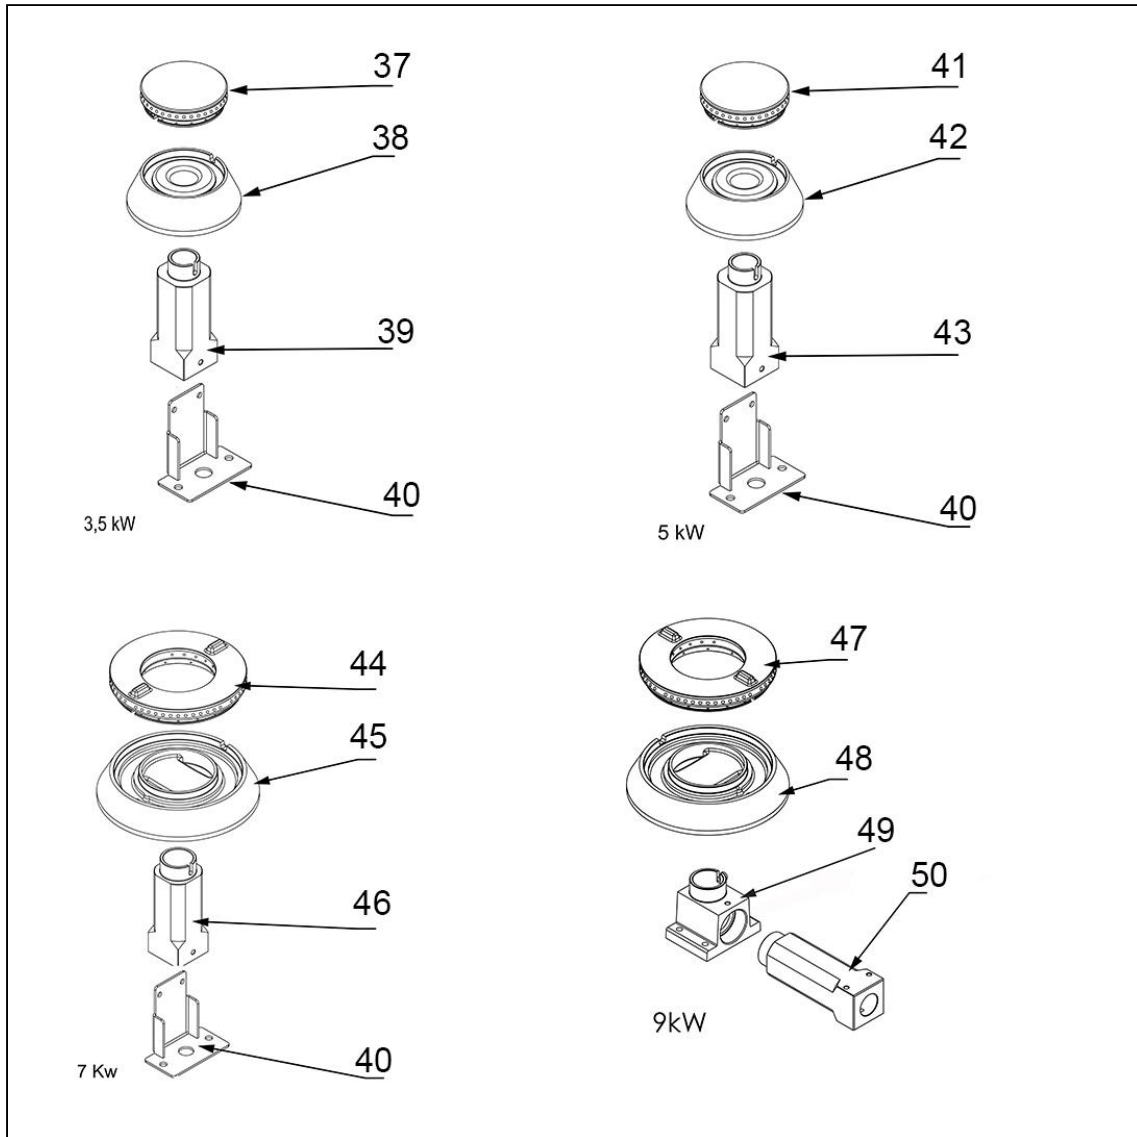

kuchnia gazowa wolnostojąca 900 - 6 palnikowa z półką
32,5 - G20 (GZ50)

Kod katalogowy: 999611

Nr części (V nr rys.-nr części z rysunku)	Nazwa	Kod
V999611-01	Korpus	
V999611-02	Stopka	C001991
V999611-03	Kolektor	
V999611-04	Misa	C010248
V999611-05	Ruszt 360x360	C010247
V999611-06	Misa	C011018
V999611-07	Misa	C011019
V999611-08	Palnik pilota	C008078
V999611-09	Palnik 5kW	C010849
V999611-10	Dysza palnika 5 kW GZ 1.7	C006358
V999611-11	Dysza palnika 5 kW PB 1.05	C007536
V999611-12	Kolano	C009080
V999611-13	Termopara	C008081
V999611-14	Rura miedziana fi10x1	
V999611-15	Rura miedziana fi6x1	
V999611-16	Zawór	C008801
V999611-17	Pokr. tło ze skal	C008911
V999611-18	Nie dotyczy tego modelu produktu	C007108
V999611-19	Nie dotyczy tego modelu produktu	
V999611-20	Nie dotyczy tego modelu produktu	
V999611-21	Rura miedziana fi6x1	
V999611-22	Rura miedziana fi10x1	
V999611-23	Palnik 7kW	C002407
V999611-24	Dysza palnika 7 kW GZ 2.0	C007720
V999611-25	Dysza palnika 7 kW PB 1.2	C007537
V999611-26	Rura miedziana fi6x1	
V999611-27	Rura miedziana fi10x1	
V999611-28	Palnik 3.5kW	C010605
V999611-29	Dysza palnika 3.5 kW GZ 1.4	C006616
V999611-30	Dysza palnika 3.5 kW PB 0.9	C007535
V999611-31	Rura miedziana fi10x1	
V999611-32	Rura miedziana fi6x1	
V999611-33	Rura miedziana fi10x1	
V999611-34	Rura miedziana fi6x1	
V999611-35	Rura miedziana fi6x1	
V999611-36	Rura miedziana fi10x1	
V999611-37	Korona palnika 3.5kW	C009051
V999611-38	Korpus palnika 3.5kW	C009052
V999611-39	In ektor 3.5kW	C009092
V999611-40	Wspornik podstawy dyszy	C009079
V999611-41	Korona palnika 5kW	C009053
V999611-42	Korpus palnika 5kW	C009054
V999611-43	In ektor 5kW	C010161
V999611-44	Korona palnika 7kW	C009040
V999611-45	Korpus palnika 7kW	C009027
V999611-46	In ektor 7kW	C009168
V999611-47	Nie dotyczy tego modelu produktu	
V999611-48	Nie dotyczy tego modelu produktu	
V999611-49	Nie dotyczy tego modelu produktu	
V999611-50	Nie dotyczy tego modelu produktu	